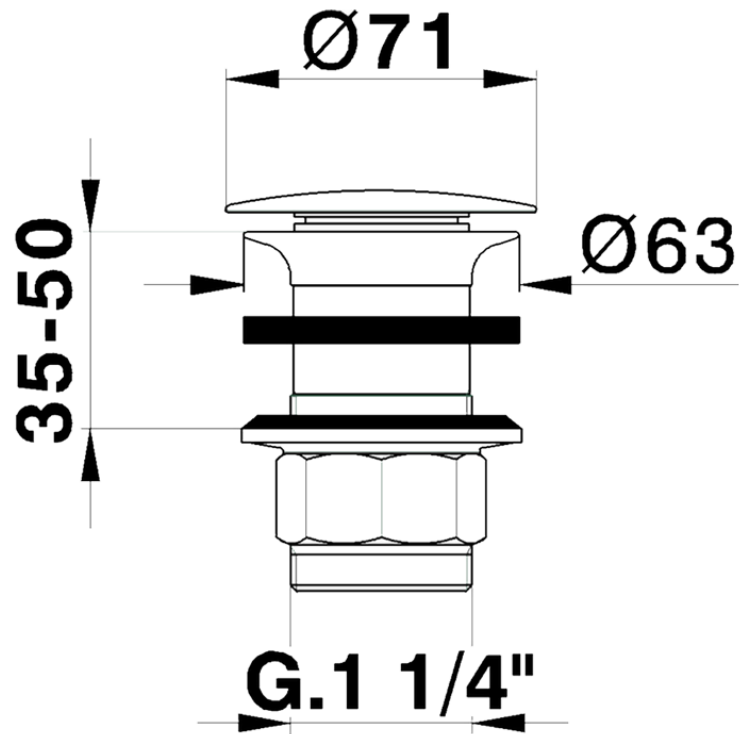

Válvula desagüe 1" 1/4 para lavabo COMPLEMENTOS_ZB001613

ZB001613

<https://es.huberitalia.com/valvula-desague-1-1-4-para-lavabo-complementos-zb001613>

2026-05-20