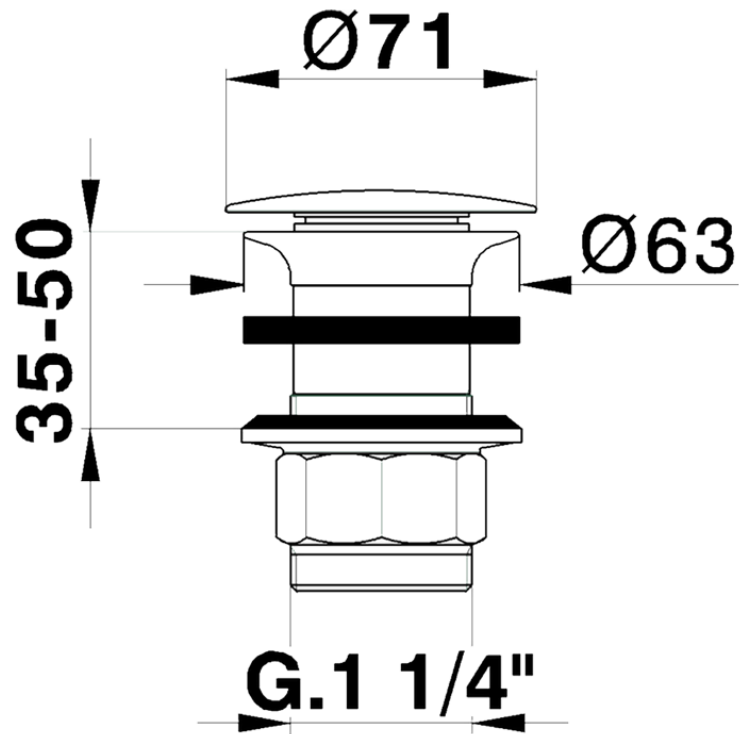

Válvula desagüe 1" 1/4 para lavabo COMPLEMENTOS_ZB001613

ZB001613

<https://es.huberitalia.com/valvula-desague-1-1-4-para-lavabo-complementos-zb001613>

2026-06-10