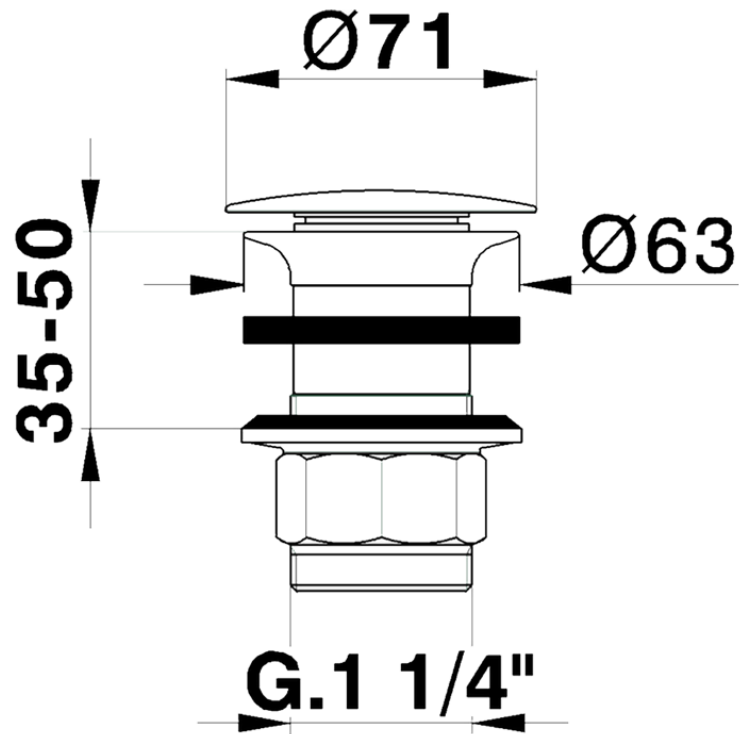

Válvula desagüe 1" 1/4 para lavabo COMPLEMENTOS_ZB001613

ZB001613

<https://es.huberitalia.com/valvula-desague-1-1-4-para-lavabo-complementos-zb001613>

2026-04-09