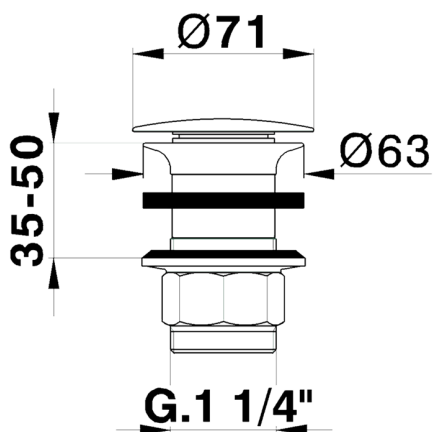

Válvula desagüe 1" 1/4 para lavabo COMPLEMENTOS_ZB001613

MODELO **ZB001613**

Válvula desagüe 1" 1/4 para lavabo, siempre abierto para sistema de desagüe sin rebosadero, para espesores máx. 80 mm

ACABADOS DISPONIBLES

-  **21** 21 Cromo
-  **2B** 2B Níquel Brillo
-  **2F** 2F Níquel Cepillado
-  **2P** 2P Oro rosa
-  **2Q** 2Q Black Titanium
-  **40** 40 Negro Mate
-  **4Q** 4Q Blanco Mate
-  **24** 24 Oro
-  **27** 27 Bronce Viejo