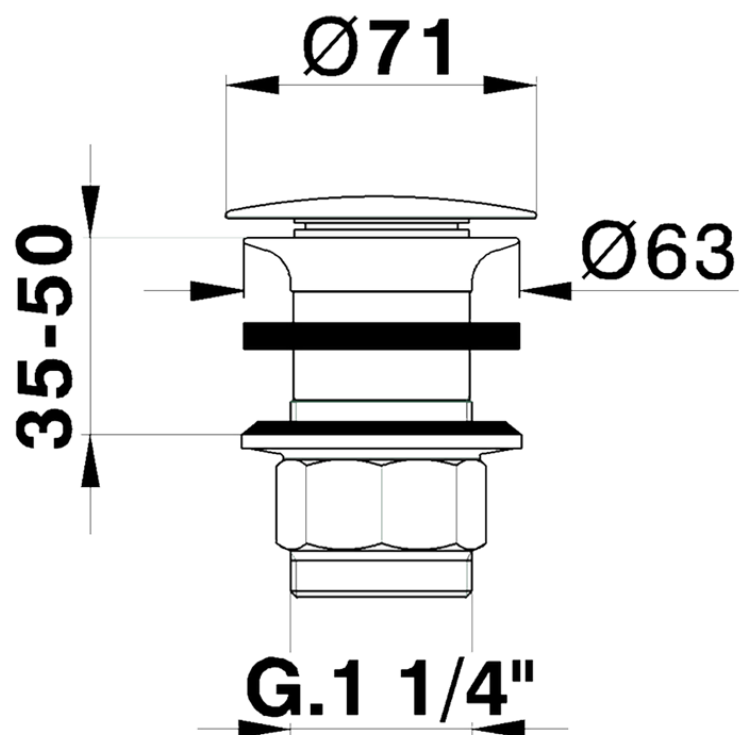

Válvula desagüe 1" 1/4 para lavabo COMPLEMENTOS_ZB001613

ZB001613

<https://es.huberitalia.com/valvula-desague-1-1-4-para-lavabo-complementos-zb001613>

2026-06-10