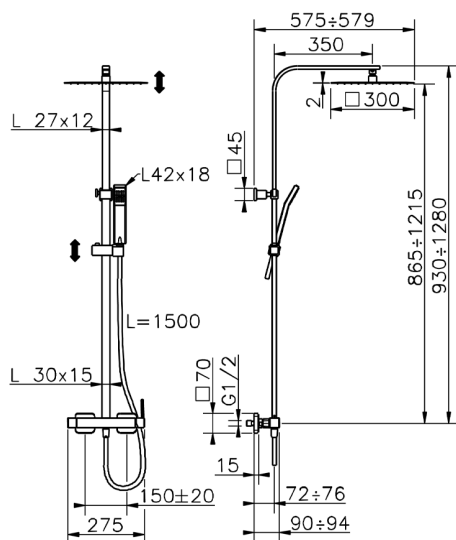

Columna monomando ducha 2 funciones COLUMNS_QT0R4032

MODELO **QT0R4032**

Columna monomando ducha 2 funciones,deviastop 2 salidas,columna telescópica,soporte duchita corredero,duchita una función Quad 42x18 mm de ABS,rociador cuadrado 400x400 mm es.2 mm INOX,flexible liso SILVERFLEX 150 cm

ACABADOS DISPONIBLES

21 21 Cromo

40 40 Negro Mate

CARACTERÍSTICAS

Recambio Cartucho **ZZ94240000**

Cartucho Monomando 25 mm

2024-11-23