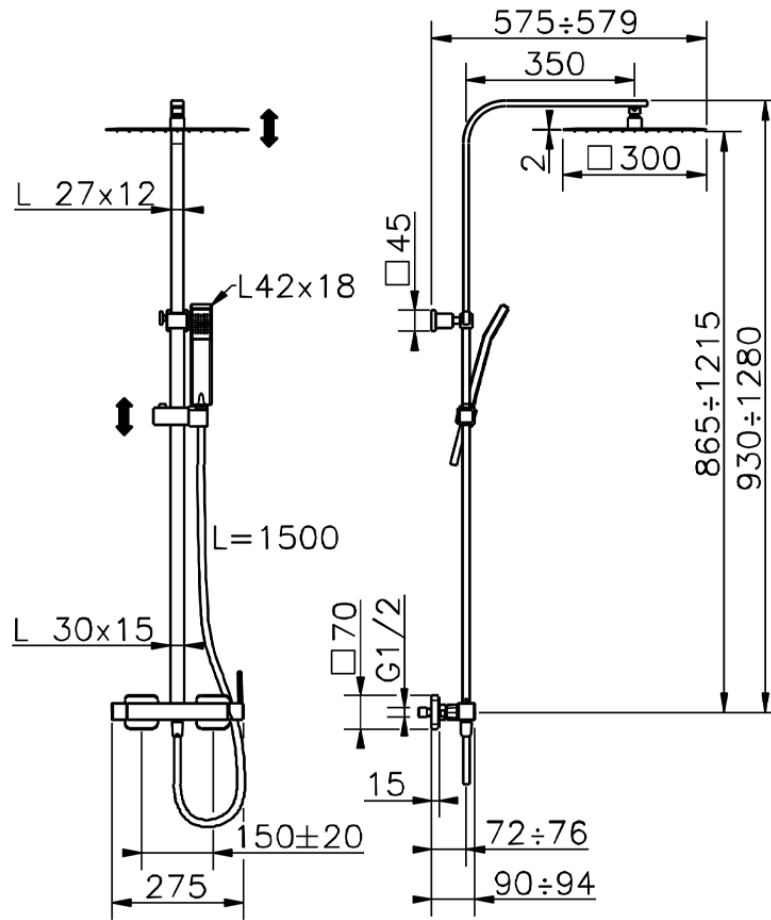

## Columna monomando ducha 2 funciones COLUMNS\_QT0R4032

QT0R4032

<https://es.huberitalia.com/columna-monomando-ducha-2-funciones-columns-qt0r4032>

2024-11-21