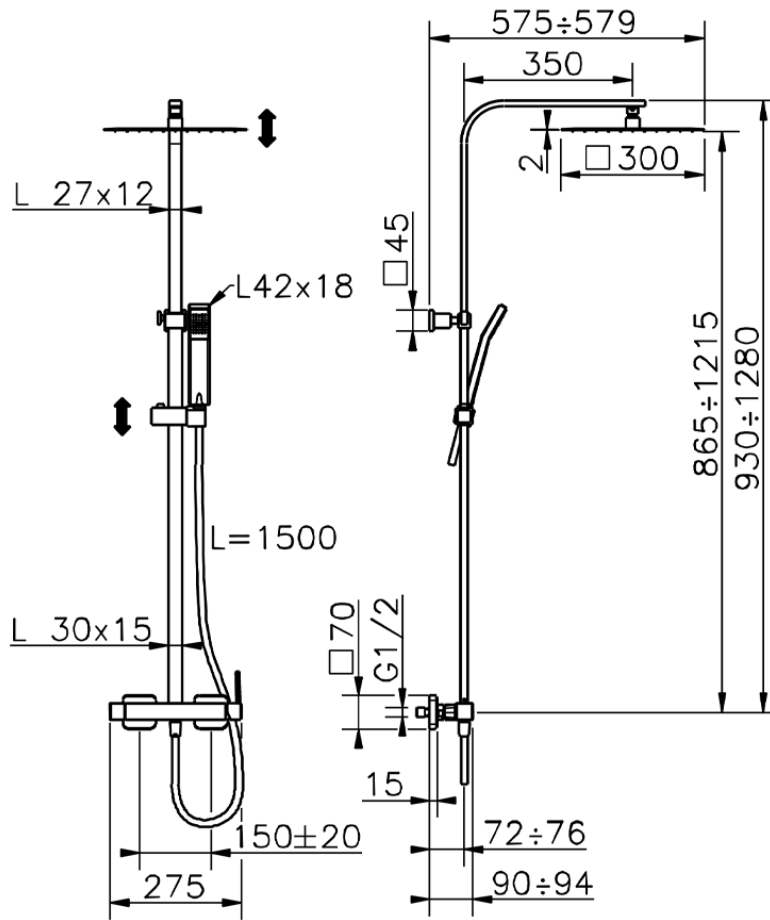

Columna monomando ducha 2 funciones COLUMNS_QT0R4032

QT0R4032

<https://es.huberitalia.com/columna-monomando-ducha-2-funciones-columns-qt0r4032>

2024-11-21