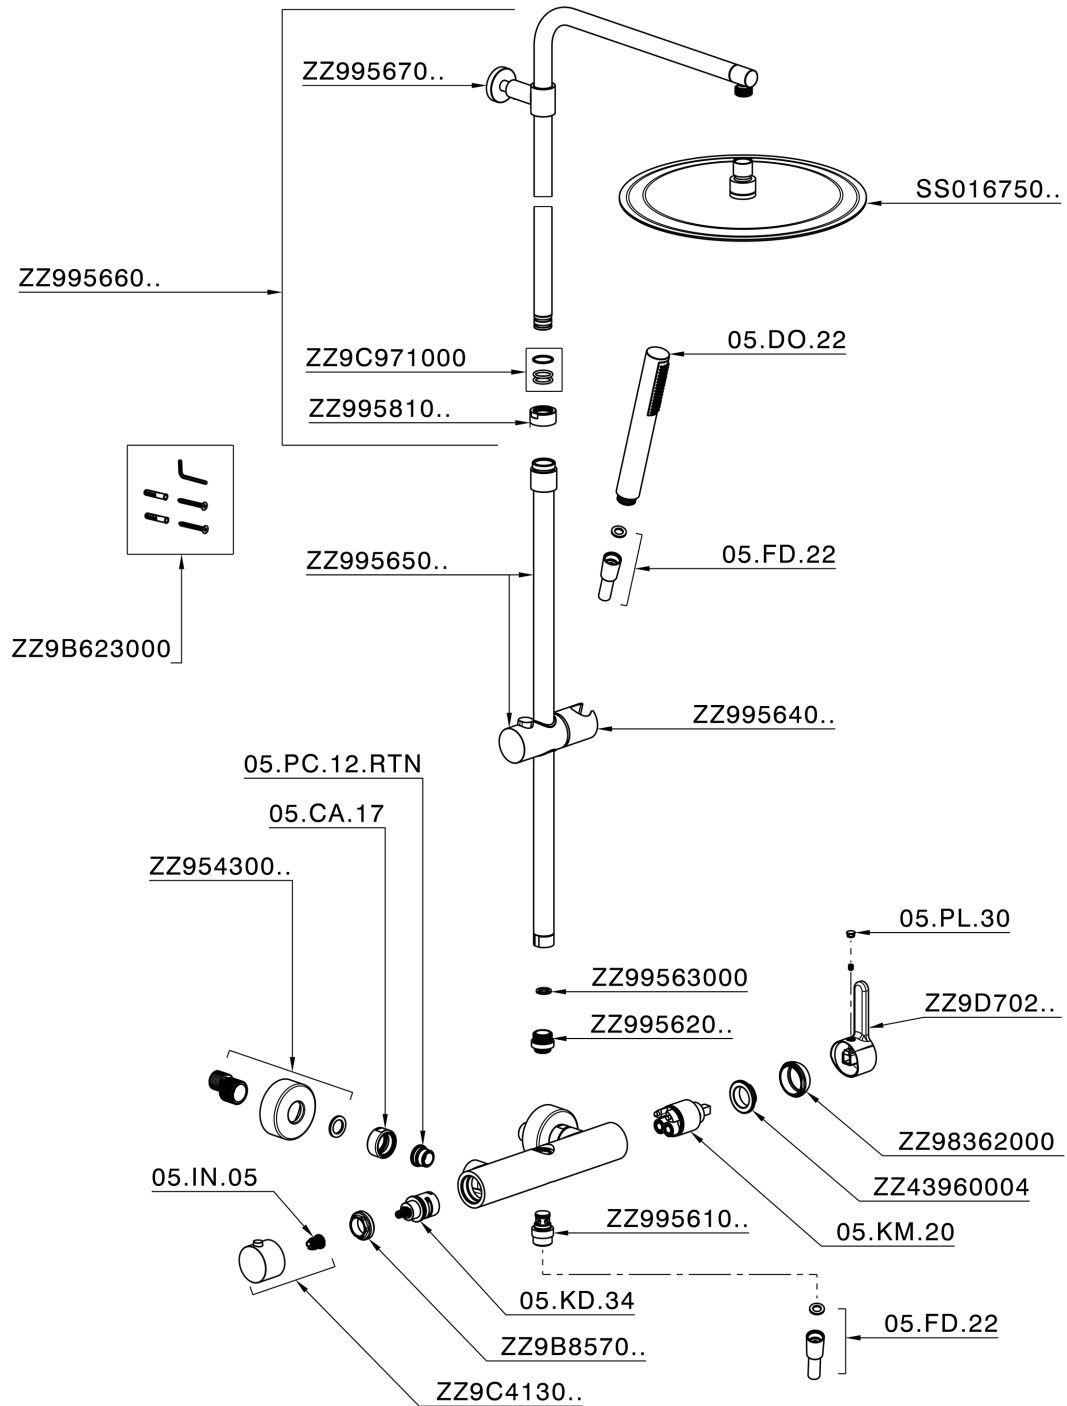

Columna monomando ducha 2 funciones COLUMNS_H2004032

MODELO **H2004032**

Columna monomando ducha 2 funciones, devistop 2 salidas, columna telescópica, soporte duchita corredero, duchita una función minimalista Ø 26 mm de ABS, rociador redondo Ø 250 mm es.2 mm de INOX, flexible liso SILVERFLEX 150 cm

ACABADOS DISPONIBLES

21 21 Cromo

CARACTERÍSTICAS

Recambio Cartucho **ZZ95435000**

Cartucho Monomando 35 mm

Columna monomando ducha 2 funciones COLUMNS_H2004032

H2004032

<https://es.huberitalia.com/columna-monomando-ducha-2-funciones-columns-h2004032>