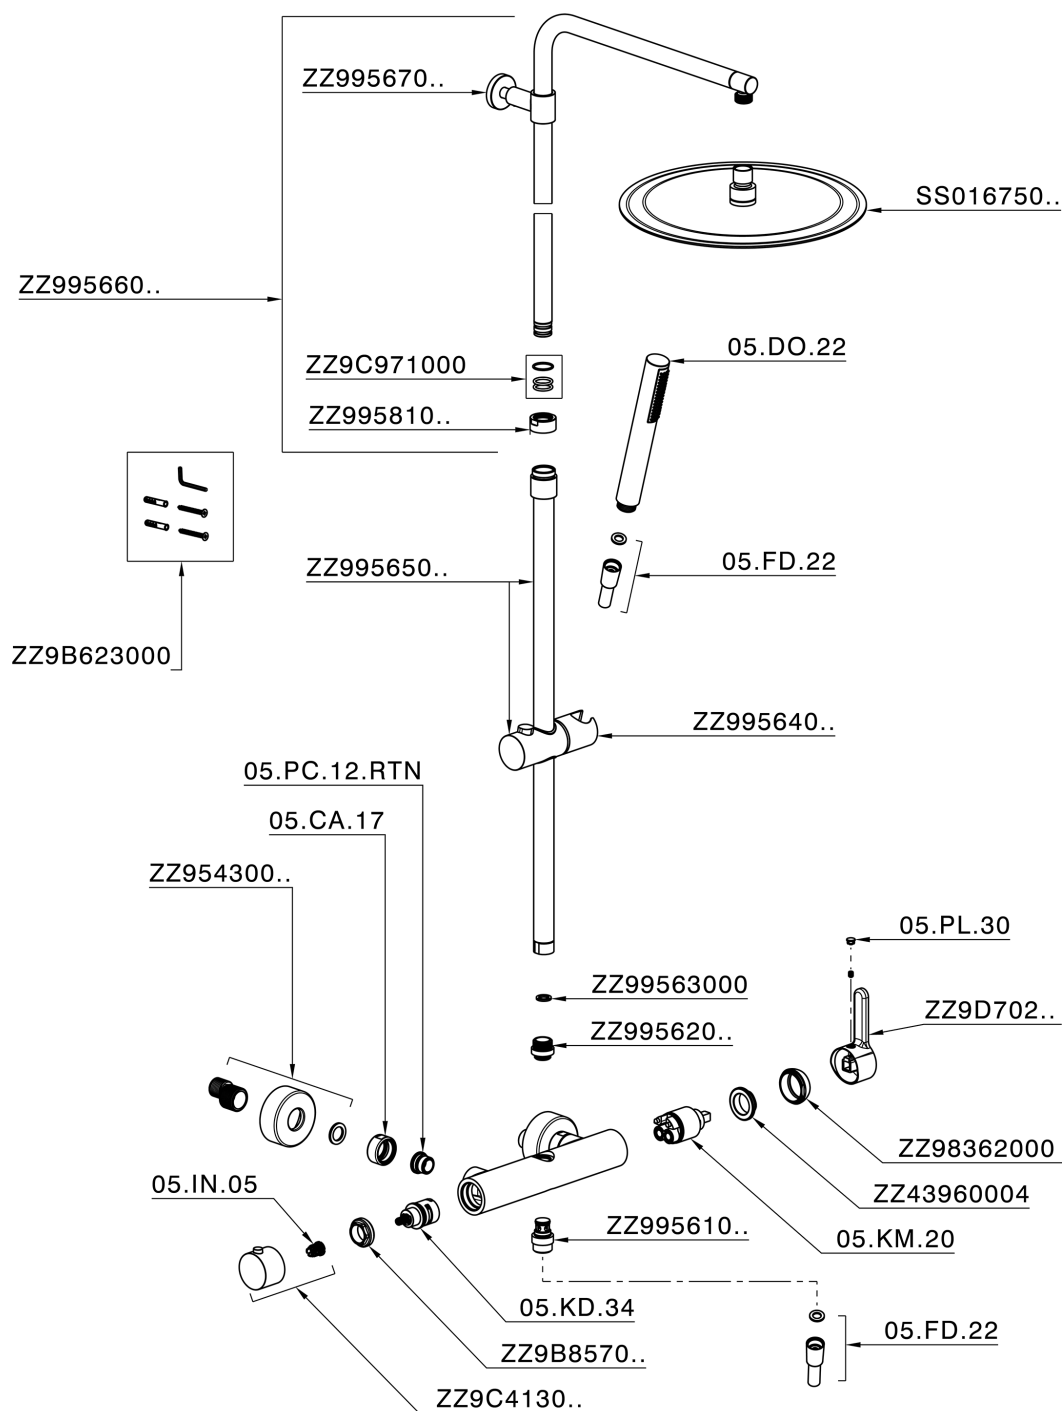

Columna monomando ducha 2 funciones COLUMNS_H2004032

MODELO **H2004032**

Columna monomando ducha 2 funciones, devistop 2 salidas, columna telescópica, soporte duchita corredero, duchita una función minimalista Ø 26 mm de ABS, rociador redondo Ø 250 mm es.2 mm de INOX, flexible liso SILVERFLEX 150 cm

ACABADOS DISPONIBLES

21 21 Cromo

CARACTERÍSTICAS

Recambio Cartucho **ZZ95435000**

Cartucho Monomando 35 mm

Columna monomando ducha 2 funciones COLUMNS_H2004032

H2004032

<https://es.huberitalia.com/columna-monomando-ducha-2-funciones-columns-h2004032>