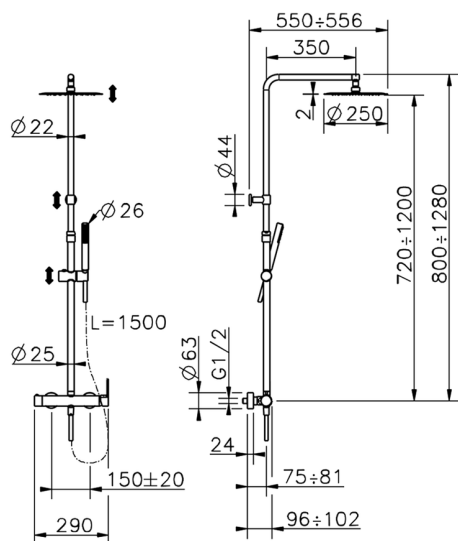

Columna monomando ducha 2 funciones COLUMNS_H2004032

MODELO **H2004032**

Columna monomando ducha 2 funciones, devistop 2 salidas, columna telescópica, soporte duchita corredero, duchita una función minimalista Ø 26 mm de ABS, rociador redondo Ø 250 mm es.2 mm de INOX, flexible liso SILVERFLEX 150 cm

ACABADOS DISPONIBLES

21 21 Cromo

CARACTERÍSTICAS

Recambio Cartucho **ZZ95435000**

Cartucho Monomando 35 mm

Columna monomando ducha 2 funciones COLUMNS_H2004032

H2004032

<https://es.huberitalia.com/columna-monomando-ducha-2-funciones-columns-h2004032>