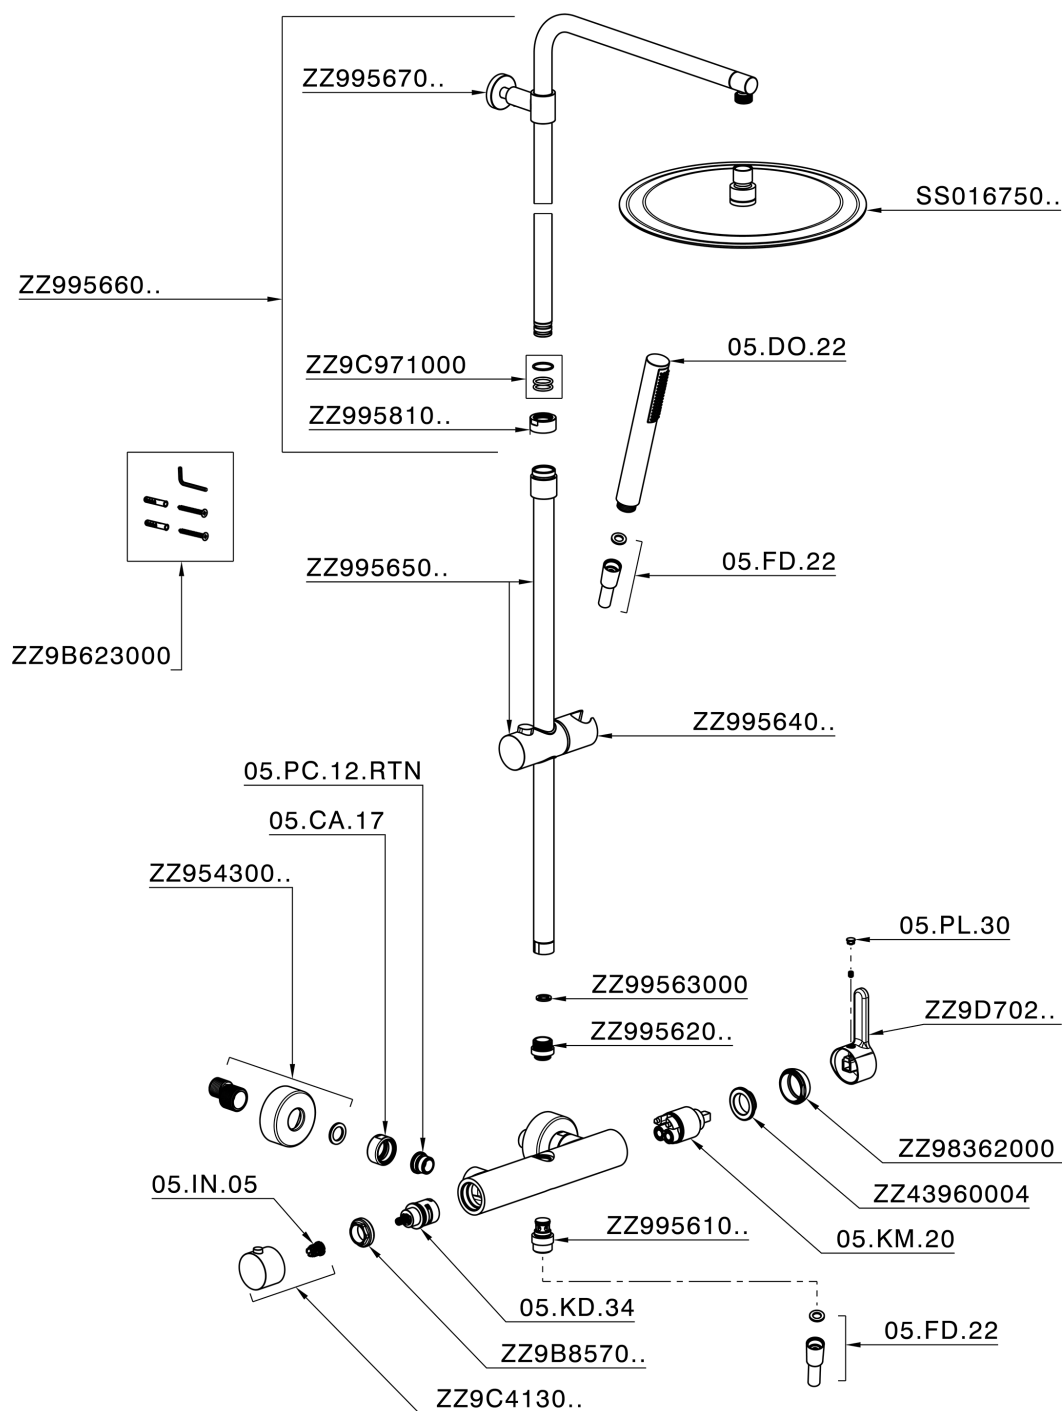

Columna monomando ducha 2 funciones COLUMNS_H2004032

H2004032

<https://es.huberitalia.com/columna-monomando-ducha-2-funciones-columns-h2004032>

2026-05-20