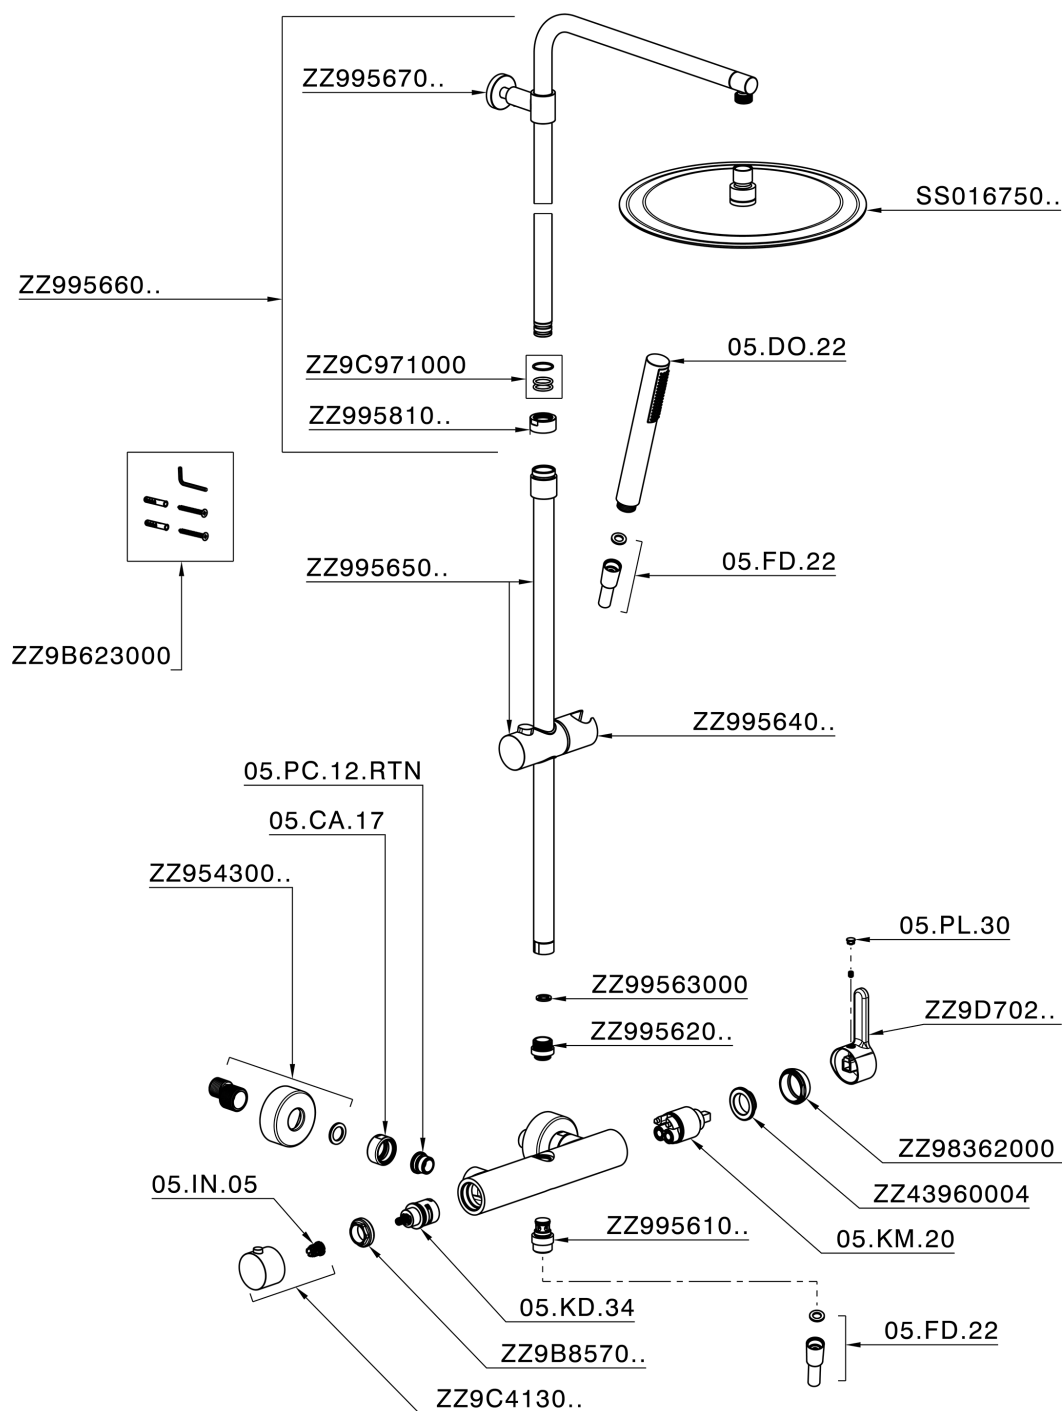

Columna monomando ducha 2 funciones COLUMNS_H2004032

H2004032

<https://es.huberitalia.com/columna-monomando-ducha-2-funciones-columns-h2004032>

2026-06-10