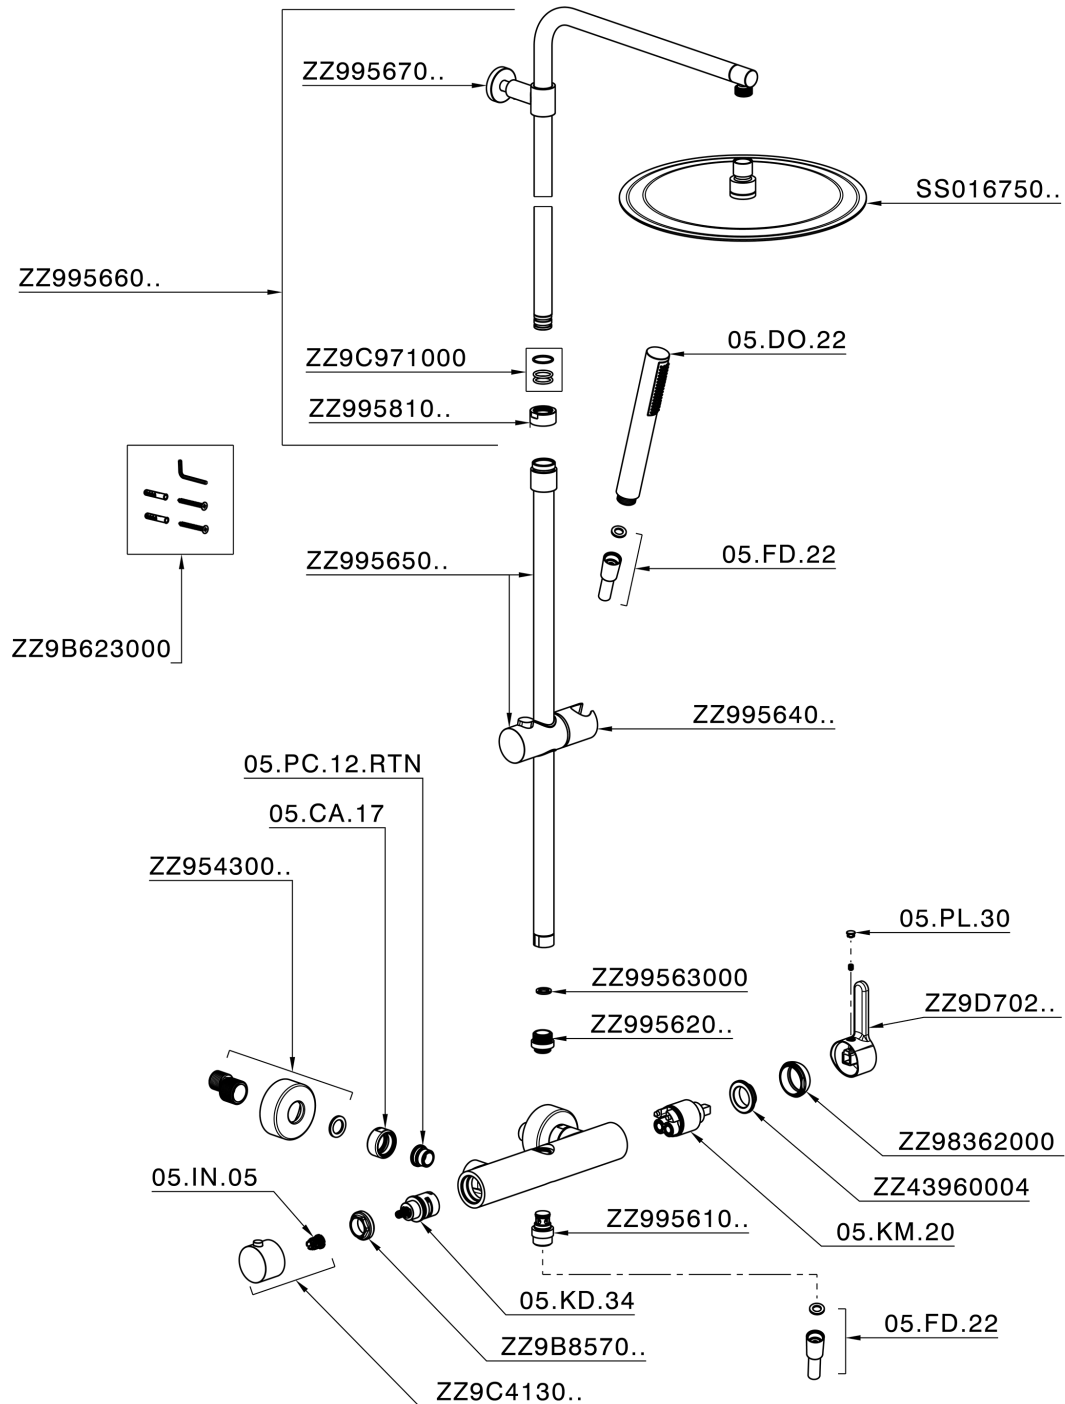

Columna monomando ducha 2 funciones COLUMNS_H2004032

H2004032

<https://es.huberitalia.com/columna-monomando-ducha-2-funciones-columns-h2004032>

2026-04-29