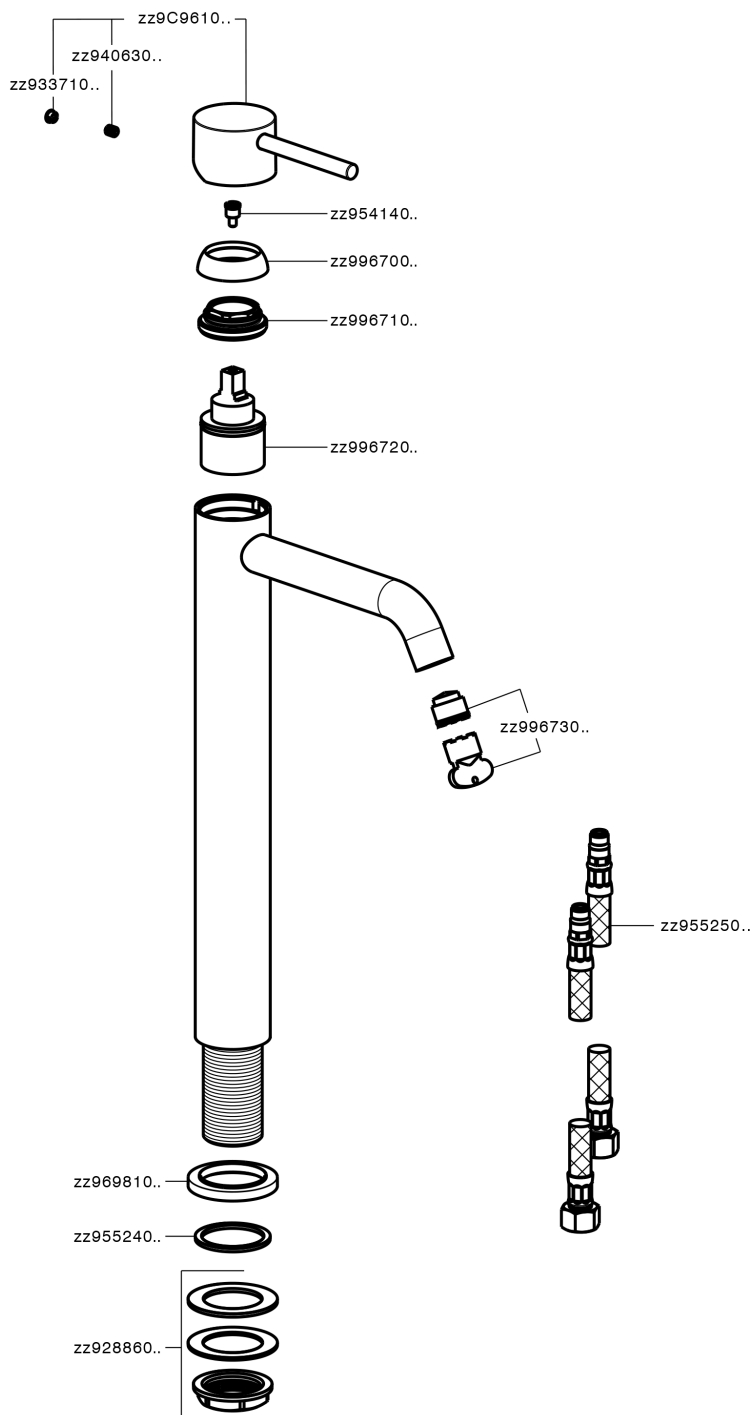

Lavabo monomando alto NUOVA KIRUNA_K2004540

MODELO **K2004540**

Lavabo monomando alto, sin desagüe, latiguillos acero G.3/8"

ACABADOS DISPONIBLES

-  **21** 21 Cromo
-  **26** 26 Cobre Viejo
-  **2F** 2F Níquel Cepillado
-  **2W** 2W Oro Cepillado
-  **40** 40 Negro Mate
-  **4Q** 4Q Blanco Mate

CARACTERÍSTICAS

Recambio Cartucho **ZZ99672000**

Cartucho Monomando 35 mm

EcoStop

La función EcoStop limita el caudal del agua aproximadamente el 50% de la salida máxima con una leve resistencia en la maneta. Basta con empujar ligeramente más allá de la mitad del tope sólo cuando se requiera la salida máxima de agua. Esto permitirá ahorrar hasta un 50% de agua.

Lavabo monomando alto NUOVA KIRUNA_K2004540

K2004540

<https://es.huberitalia.com/lavabo-monomando-alto-nuova-kiruna-k2004540>

2026-05-22