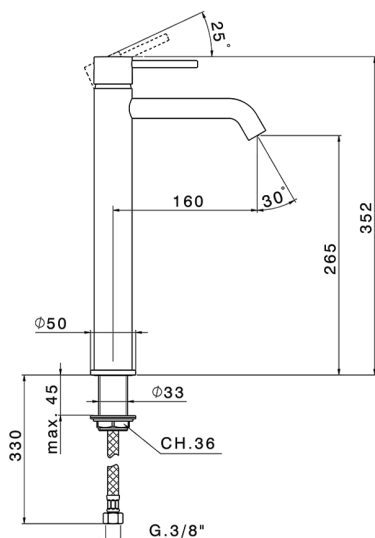

Lavabo monomando alto NUOVA KIRUNA_K2004540

MODELO **K2004540**

Lavabo monomando alto, sin desagüe, latiguillos acero G.3/8"

ACABADOS DISPONIBLES

-  **21** 21 Cromo
-  **26** 26 Cobre Viejo
-  **2F** 2F Níquel Cepillado
-  **2W** 2W Oro Cepillado
-  **40** 40 Negro Mate
-  **4Q** 4Q Blanco Mate

CARACTERÍSTICAS

Recambio Cartucho **ZZ99672000**

Cartucho Monomando 35 mm

EcoStop

La función EcoStop limita el caudal del agua aproximadamente el 50% de la salida máxima con una leve resistencia en la maneta. Basta con empujar ligeramente más allá de la mitad del tope sólo cuando se requiera la salida máxima de agua. Esto permitirá ahorrar hasta un 50% de agua.

Lavabo monomando alto NUOVA KIRUNA_K2004540

K2004540

<https://es.huberitalia.com/lavabo-monomando-alto-nuova-kiruna-k2004540>

2026-05-22