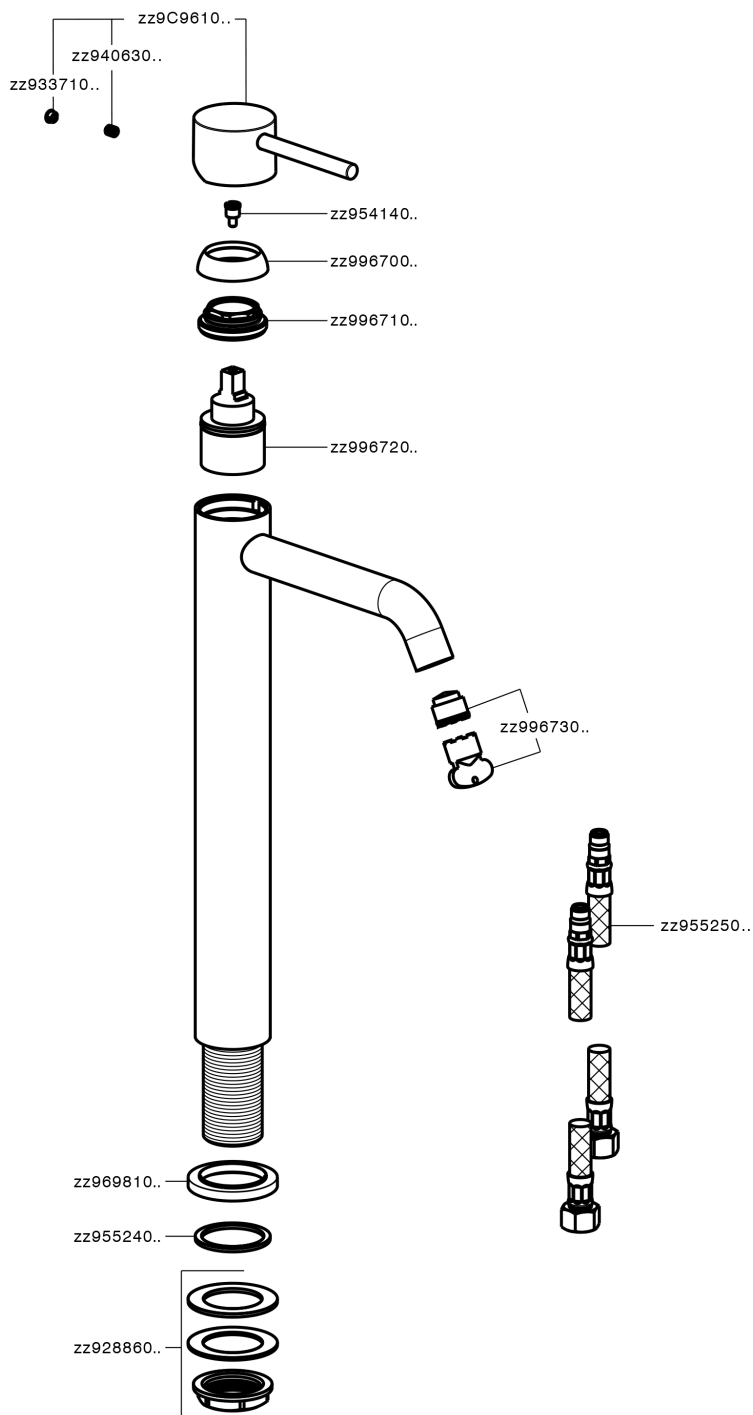

## Lavabo monomando alto NUOVA KIRUNA\_K2004540

K2004540

<https://es.huberitalia.com/lavabo-monomando-alto-nuova-kiruna-k2004540>

2026-07-04