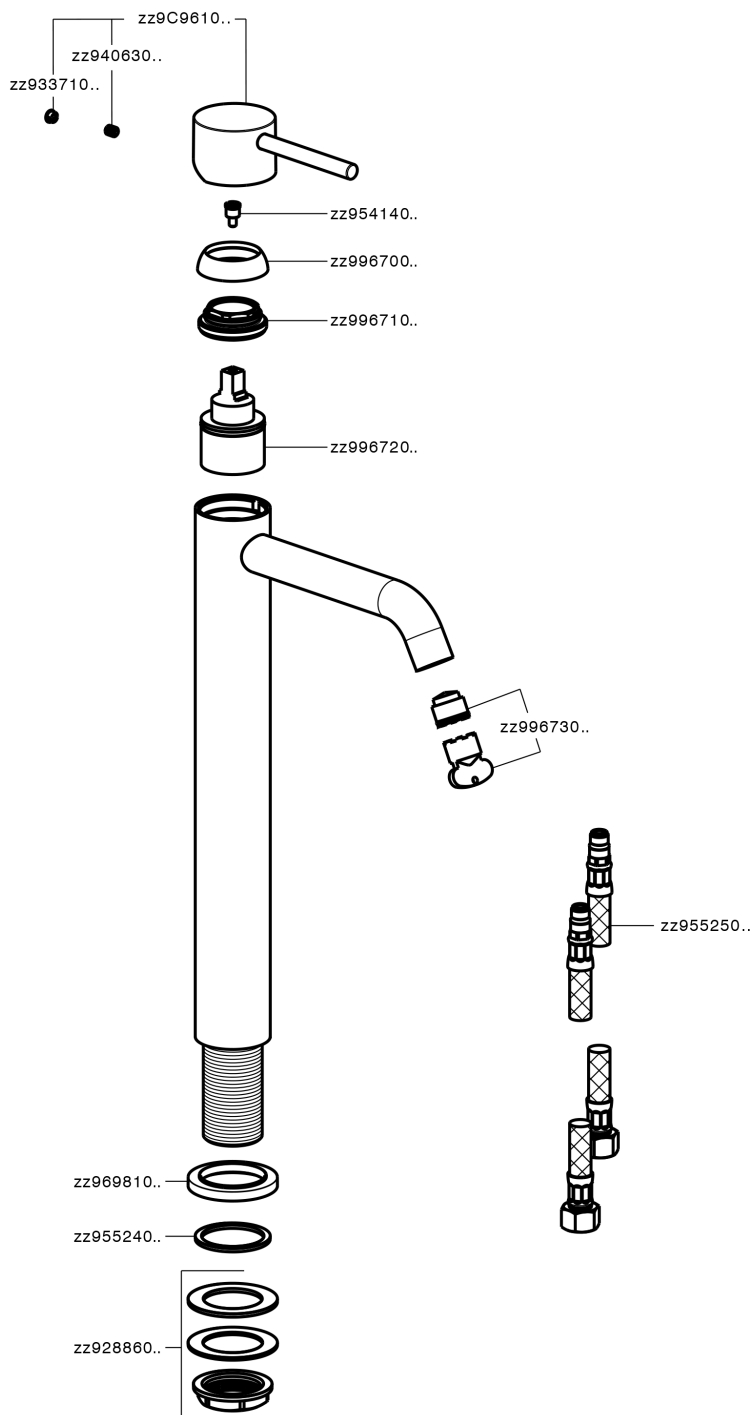

Lavabo monomando alto NUOVA KIRUNA_K2004540

K2004540

<https://es.huberitalia.com/lavabo-monomando-alto-nuova-kiruna-k2004540>

2026-04-15