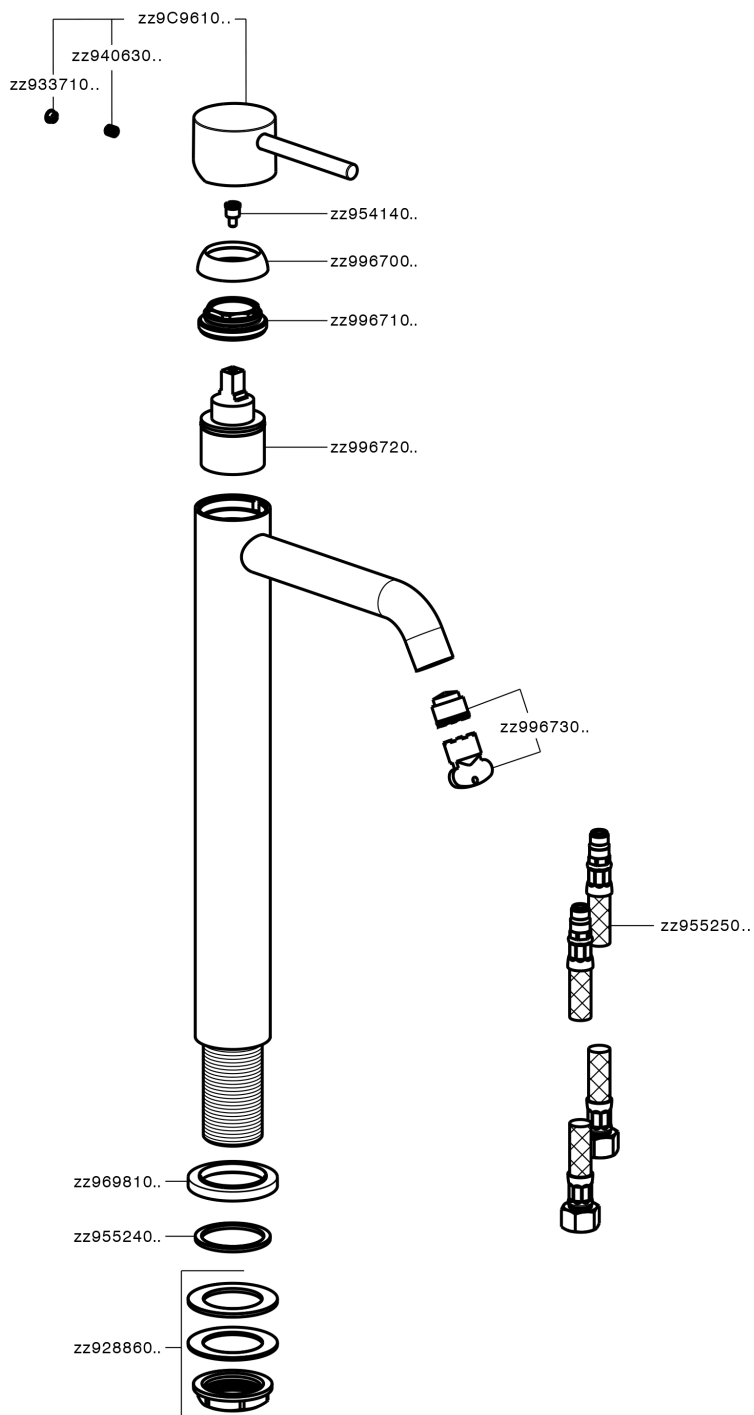

Lavabo monomando alto NUOVA KIRUNA_K2004540

MODELO **K2004540**

Lavabo monomando alto, sin desagüe, latiguillos acero G.3/8"

ACABADOS DISPONIBLES

-  **21** 21 Cromo
-  **26** 26 Cobre Viejo
-  **2F** 2F Níquel Cepillado
-  **2W** 2W Oro Cepillado
-  **40** 40 Negro Mate
-  **4Q** 4Q Blanco Mate

CARACTERÍSTICAS

Recambio Cartucho **ZZ99672000**

Cartucho Monomando 35 mm

EcoStop

La función EcoStop limita el caudal del agua aproximadamente el 50% de la salida máxima con una leve resistencia en la maneta. Basta con empujar ligeramente más allá de la mitad del tope sólo cuando se requiera la salida máxima de agua. Esto permitirá ahorrar hasta un 50% de agua.

Lavabo monomando alto NUOVA KIRUNA_K2004540

K2004540

<https://es.huberitalia.com/lavabo-monomando-alto-nuova-kiruna-k2004540>

2026-07-03