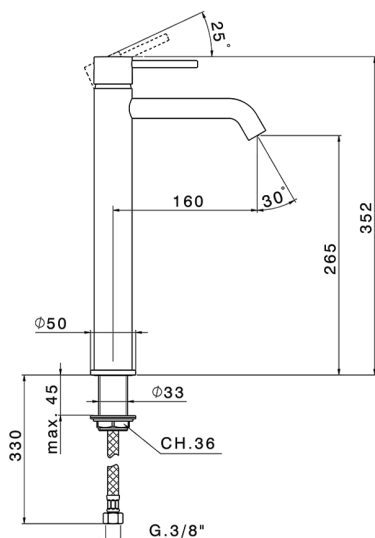

Lavabo monomando alto NUOVA KIRUNA_K2004540

MODELO **K2004540**

Lavabo monomando alto, sin desagüe, latiguillos acero G.3/8"

ACABADOS DISPONIBLES

-  **21** 21 Cromo
-  **26** 26 Cobre Viejo
-  **2F** 2F Níquel Cepillado
-  **2W** 2W Oro Cepillado
-  **40** 40 Negro Mate
-  **4Q** 4Q Blanco Mate

CARACTERÍSTICAS

Recambio Cartucho **ZZ99672000**

Cartucho Monomando 35 mm

EcoStop

La función EcoStop limita el caudal del agua aproximadamente el 50% de la salida máxima con una leve resistencia en la maneta. Basta con empujar ligeramente más allá de la mitad del tope sólo cuando se requiera la salida máxima de agua. Esto permitirá ahorrar hasta un 50% de agua.

Lavabo monomando alto NUOVA KIRUNA_K2004540

K2004540

<https://es.huberitalia.com/lavabo-monomando-alto-nuova-kiruna-k2004540>

2026-07-03