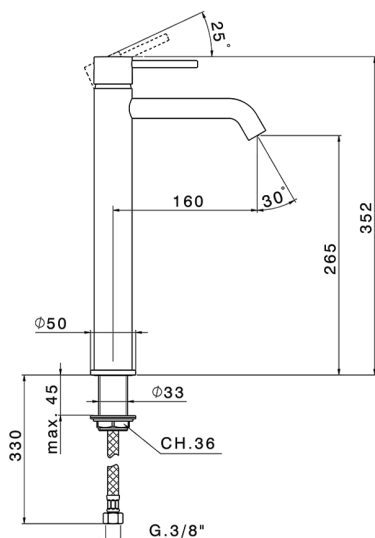

## Lavabo monomando alto NUOVA KIRUNA\_K2004540

MODELO **K2004540**

Lavabo monomando alto, sin desagüe, latiguillos acero G.3/8"

ACABADOS DISPONIBLES

-  **21** 21 Cromo
-  **26** 26 Cobre Viejo
-  **2F** 2F Níquel Cepillado
-  **2W** 2W Oro Cepillado
-  **40** 40 Negro Mate
-  **4Q** 4Q Blanco Mate

CARACTERÍSTICAS

Recambio Cartucho **ZZ99672000**

**Cartucho Monomando 35 mm**

### EcoStop

La función EcoStop limita el caudal del agua aproximadamente el 50% de la salida máxima con una leve resistencia en la maneta. Basta con empujar ligeramente más allá de la mitad del tope sólo cuando se requiera la salida máxima de agua. Esto permitirá ahorrar hasta un 50% de agua.