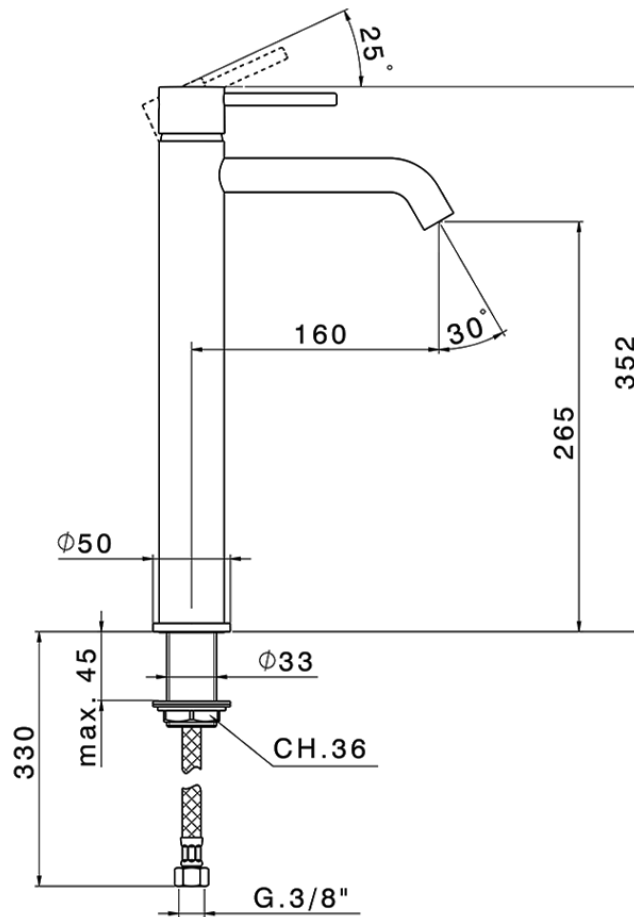

Lavabo monomando alto NUOVA KIRUNA\_K2004540

K2004540

<https://es.huberitalia.com/lavabo-monomando-alto-nuova-kiruna-k2004540>

2026-06-15