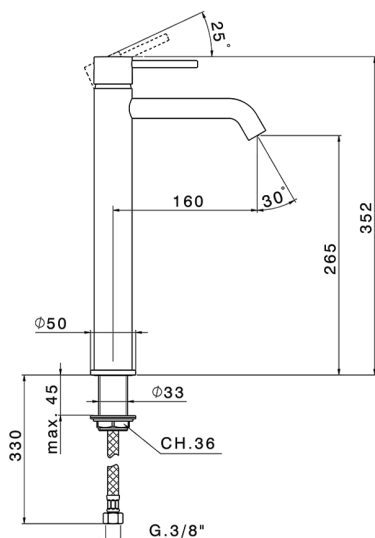

Lavabo monomando alto NUOVA KIRUNA_K2004540

MODELO **K2004540**

Lavabo monomando alto, sin desagüe, latiguillos acero G.3/8"

ACABADOS DISPONIBLES

-  **21** 21 Cromo
-  **26** 26 Cobre Viejo
-  **2F** 2F Níquel Cepillado
-  **2W** 2W Oro Cepillado
-  **40** 40 Negro Mate
-  **4Q** 4Q Blanco Mate

CARACTERÍSTICAS

Recambio Cartucho **ZZ99672000**

Cartucho Monomando 35 mm

EcoStop

La función EcoStop limita el caudal del agua aproximadamente el 50% de la salida máxima con una leve resistencia en la maneta. Basta con empujar ligeramente más allá de la mitad del tope sólo cuando se requiera la salida máxima de agua. Esto permitirá ahorrar hasta un 50% de agua.

Lavabo monomando alto NUOVA KIRUNA_K2004540

K2004540

<https://es.huberitalia.com/lavabo-monomando-alto-nuova-kiruna-k2004540>

2026-06-13