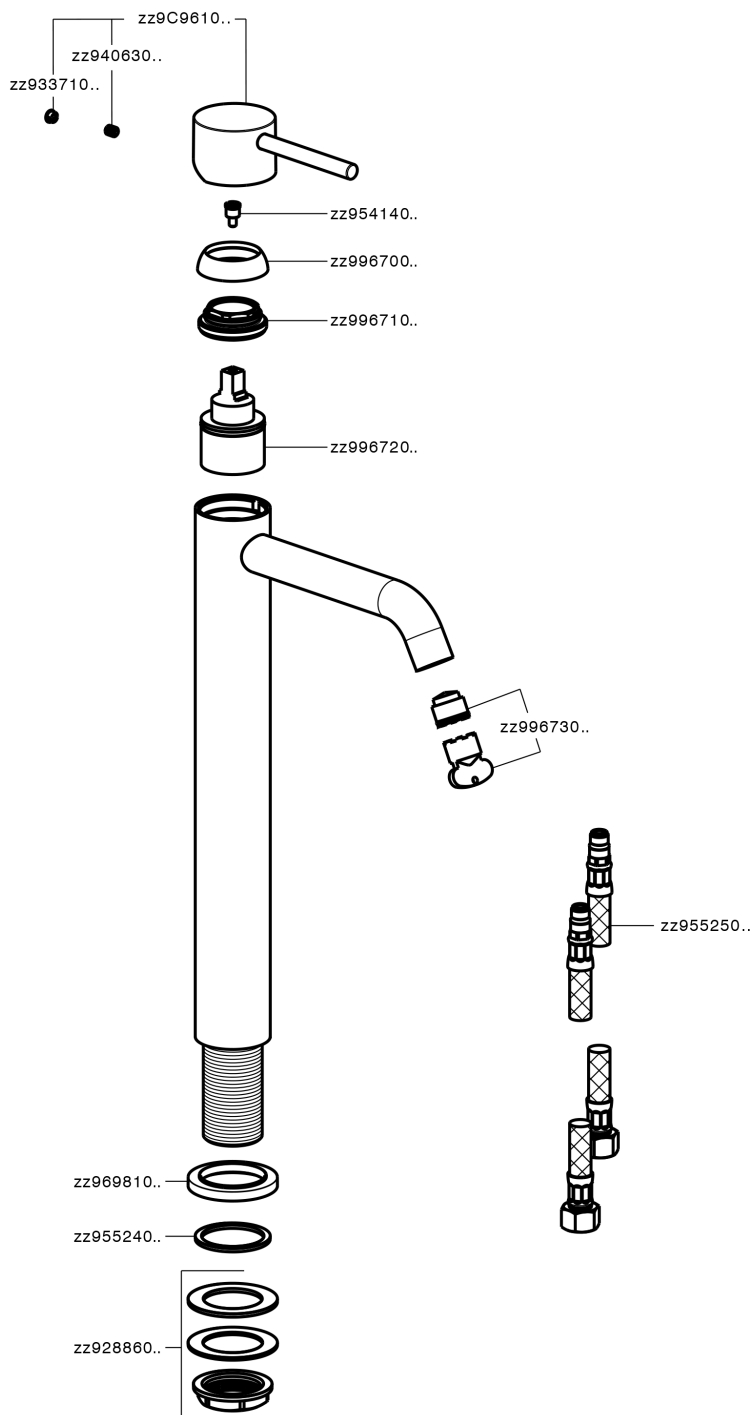

Lavabo monomando alto NUOVA KIRUNA_K2004540

MODELO **K2004540**

Lavabo monomando alto, sin desagüe, latiguillos acero G.3/8"

ACABADOS DISPONIBLES

-  **21** 21 Cromo
-  **26** 26 Cobre Viejo
-  **2F** 2F Níquel Cepillado
-  **2W** 2W Oro Cepillado
-  **40** 40 Negro Mate
-  **4Q** 4Q Blanco Mate

CARACTERÍSTICAS

Recambio Cartucho **ZZ99672000**

Cartucho Monomando 35 mm

EcoStop

La función EcoStop limita el caudal del agua aproximadamente el 50% de la salida máxima con una leve resistencia en la maneta. Basta con empujar ligeramente más allá de la mitad del tope sólo cuando se requiera la salida máxima de agua. Esto permitirá ahorrar hasta un 50% de agua.

Lavabo monomando alto NUOVA KIRUNA_K2004540

K2004540

<https://es.huberitalia.com/lavabo-monomando-alto-nuova-kiruna-k2004540>

2026-06-13