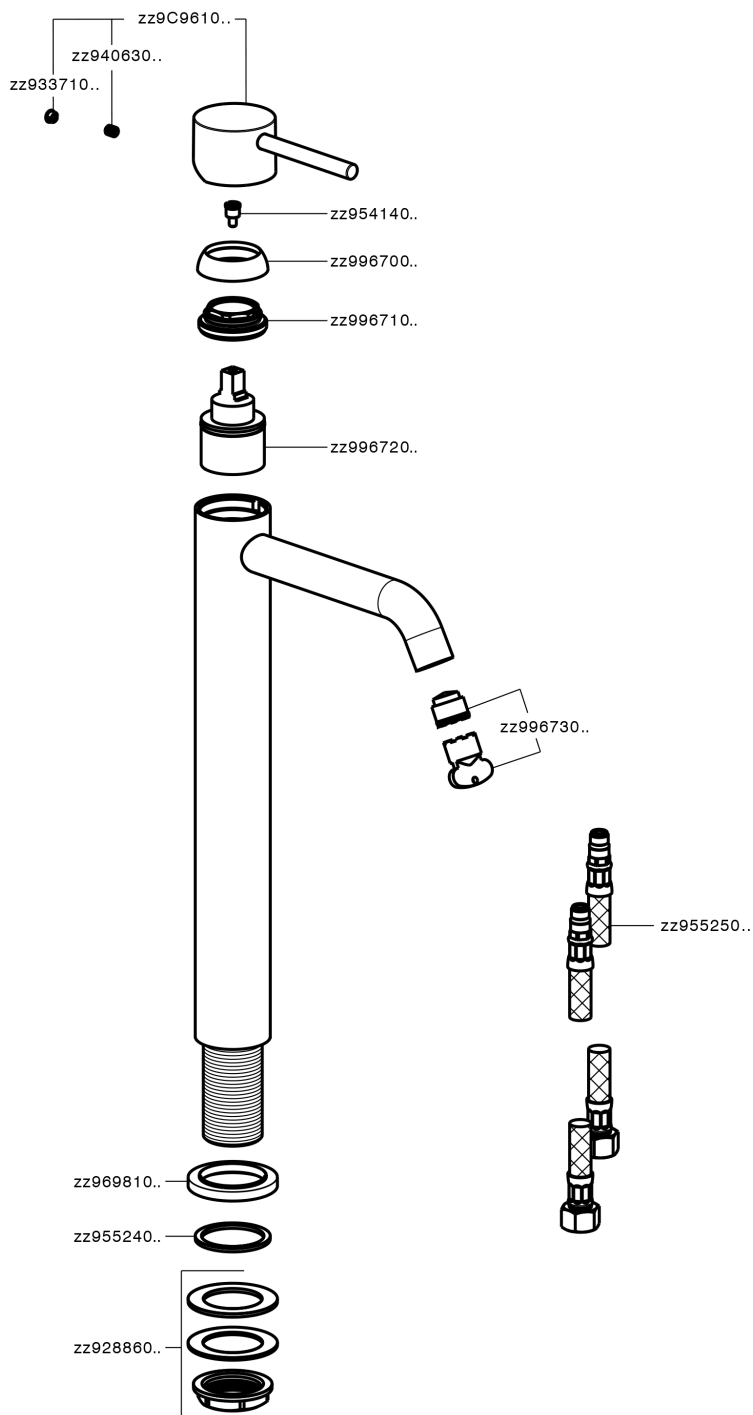

Lavabo monomando alto NUOVA KIRUNA_K2004540

K2004540

<https://es.huberitalia.com/lavabo-monomando-alto-nuova-kiruna-k2004540>

2026-06-13