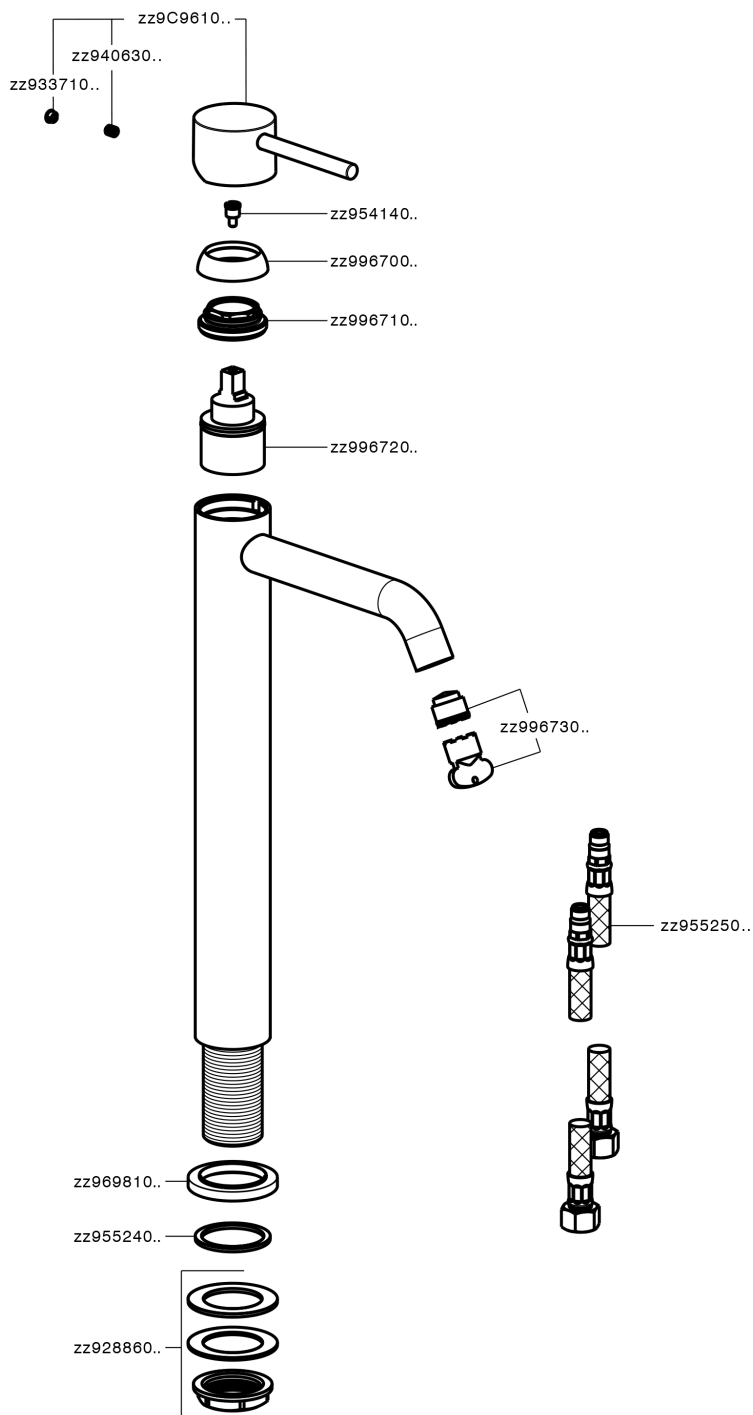

Lavabo monomando alto NUOVA KIRUNA_K2004540

K2004540

<https://es.huberitalia.com/lavabo-monomando-alto-nuova-kiruna-k2004540>

2026-07-03