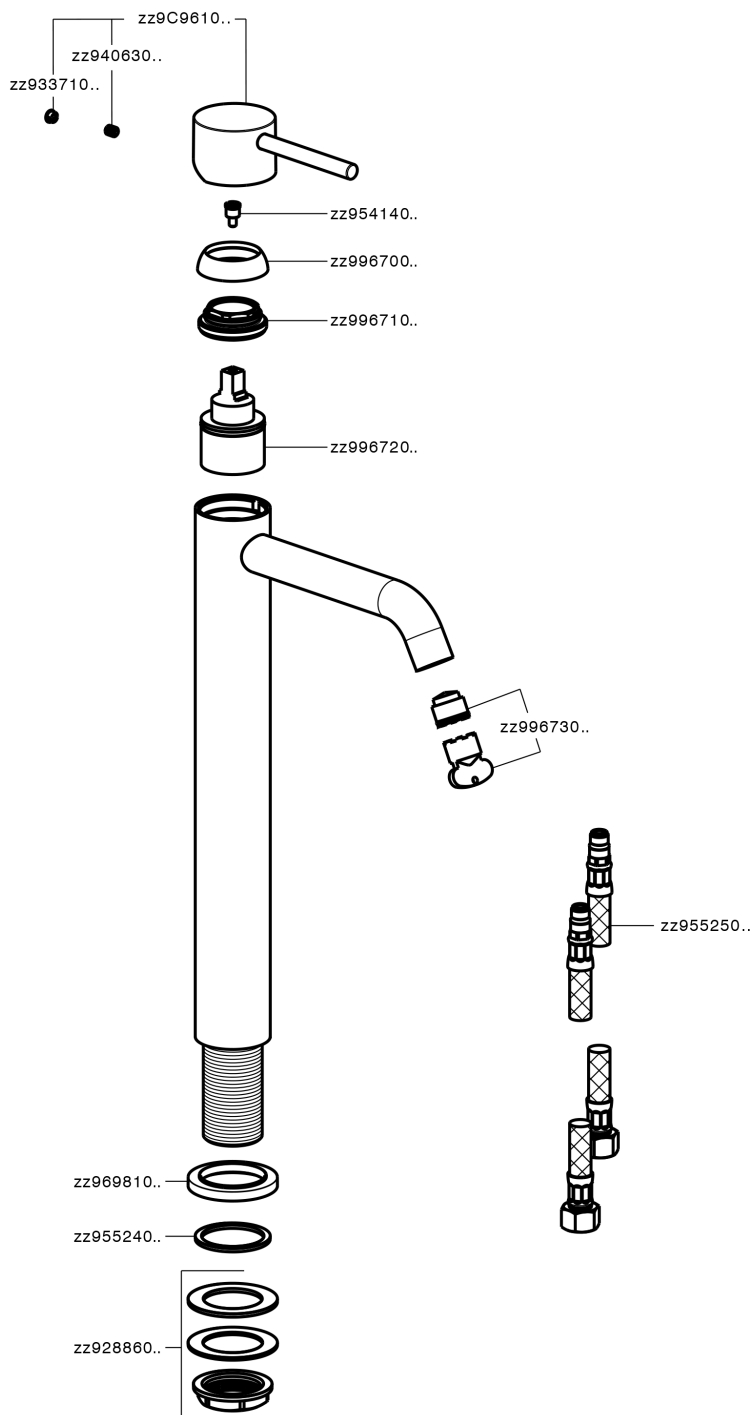

Lavabo monomando alto NUOVA KIRUNA_K2004540

MODELO **K2004540**

Lavabo monomando alto, sin desagüe, latiguillos acero G.3/8"

ACABADOS DISPONIBLES

-  **21** 21 Cromo
-  **26** 26 Cobre Viejo
-  **2F** 2F Níquel Cepillado
-  **2W** 2W Oro Cepillado
-  **40** 40 Negro Mate
-  **4Q** 4Q Blanco Mate

CARACTERÍSTICAS

Recambio Cartucho **ZZ99672000**

Cartucho Monomando 35 mm

EcoStop

La función EcoStop limita el caudal del agua aproximadamente el 50% de la salida máxima con una leve resistencia en la maneta. Basta con empujar ligeramente más allá de la mitad del tope sólo cuando se requiera la salida máxima de agua. Esto permitirá ahorrar hasta un 50% de agua.

Lavabo monomando alto NUOVA KIRUNA_K2004540

K2004540

<https://es.huberitalia.com/lavabo-monomando-alto-nuova-kiruna-k2004540>

2026-04-17