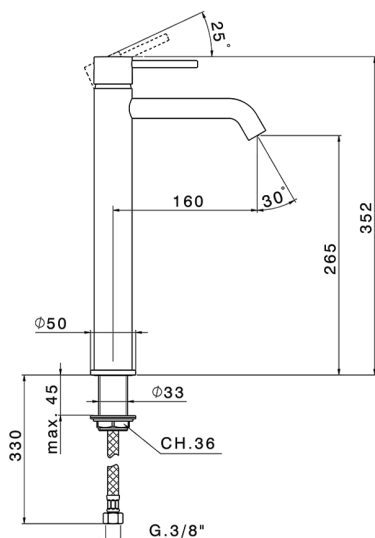

Lavabo monomando alto NUOVA KIRUNA_K2004540

MODELO **K2004540**

Lavabo monomando alto, sin desagüe, latiguillos acero G.3/8"

ACABADOS DISPONIBLES

-  **21** 21 Cromo
-  **26** 26 Cobre Viejo
-  **2F** 2F Níquel Cepillado
-  **2W** 2W Oro Cepillado
-  **40** 40 Negro Mate
-  **4Q** 4Q Blanco Mate

CARACTERÍSTICAS

Recambio Cartucho **ZZ99672000**

Cartucho Monomando 35 mm

EcoStop

La función EcoStop limita el caudal del agua aproximadamente el 50% de la salida máxima con una leve resistencia en la maneta. Basta con empujar ligeramente más allá de la mitad del tope sólo cuando se requiera la salida máxima de agua. Esto permitirá ahorrar hasta un 50% de agua.

Lavabo monomando alto NUOVA KIRUNA_K2004540

K2004540

<https://es.huberitalia.com/lavabo-monomando-alto-nuova-kiruna-k2004540>

2026-04-17