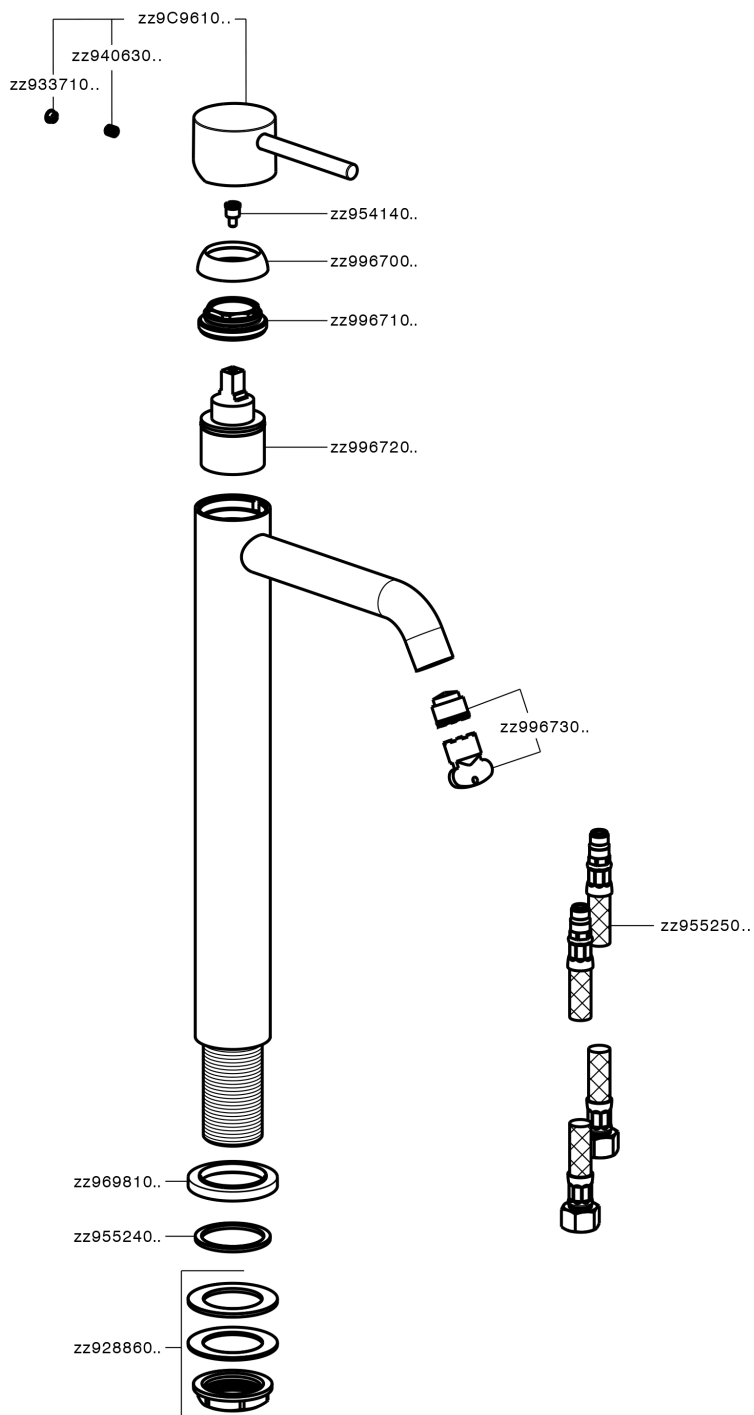

Lavabo monomando alto NUOVA KIRUNA_K2004540

K2004540

<https://es.huberitalia.com/lavabo-monomando-alto-nuova-kiruna-k2004540>

2026-06-10