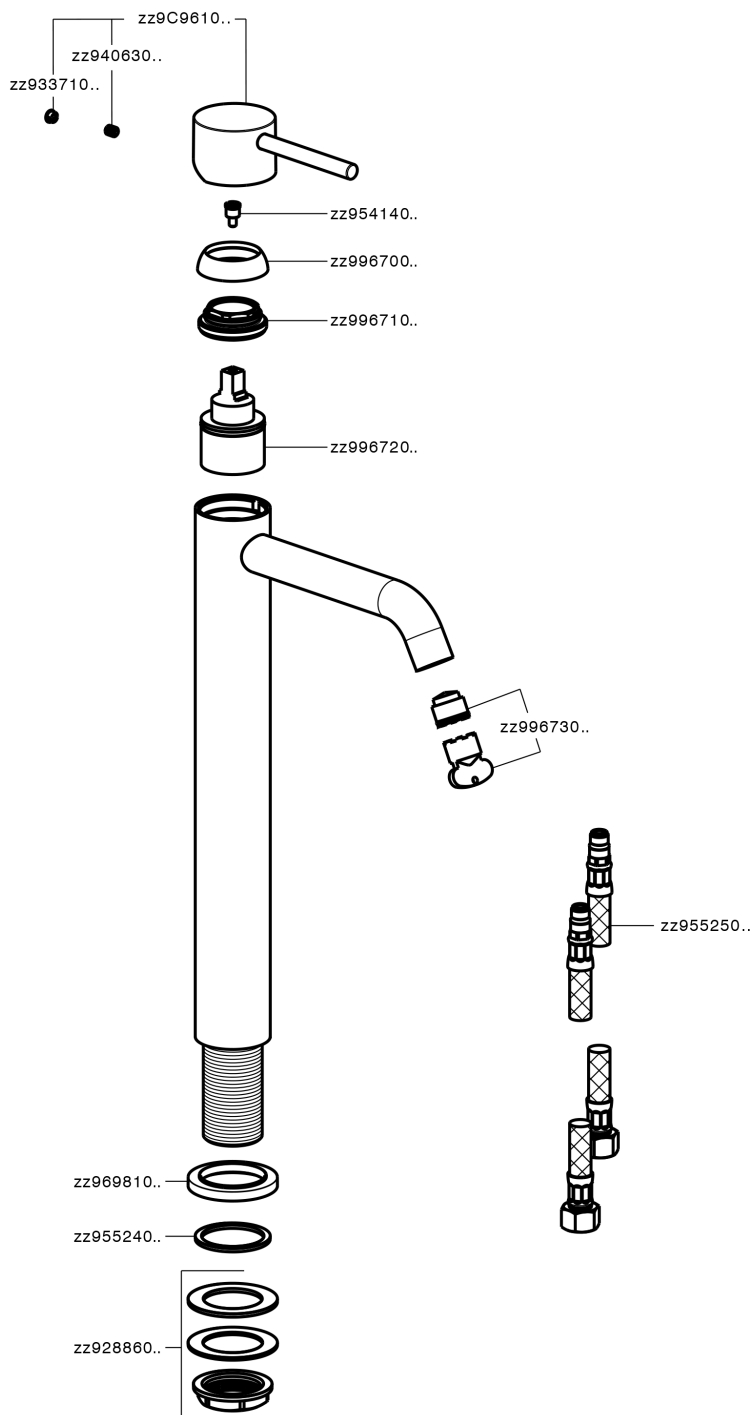

Lavabo monomando alto NUOVA KIRUNA_K2004540

MODELO **K2004540**

Lavabo monomando alto, sin desagüe, latiguillos acero G.3/8"

ACABADOS DISPONIBLES

-  **21** 21 Cromo
-  **26** 26 Cobre Viejo
-  **2F** 2F Níquel Cepillado
-  **2W** 2W Oro Cepillado
-  **40** 40 Negro Mate
-  **4Q** 4Q Blanco Mate

CARACTERÍSTICAS

Recambio Cartucho **ZZ99672000**

Cartucho Monomando 35 mm

EcoStop

La función EcoStop limita el caudal del agua aproximadamente el 50% de la salida máxima con una leve resistencia en la maneta. Basta con empujar ligeramente más allá de la mitad del tope sólo cuando se requiera la salida máxima de agua. Esto permitirá ahorrar hasta un 50% de agua.

Lavabo monomando alto NUOVA KIRUNA_K2004540

K2004540

<https://es.huberitalia.com/lavabo-monomando-alto-nuova-kiruna-k2004540>

2026-07-04