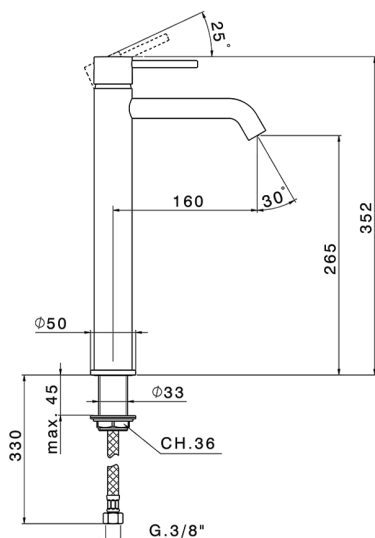

Lavabo monomando alto NUOVA KIRUNA_K2004540

MODELO **K2004540**

Lavabo monomando alto, sin desagüe, latiguillos acero G.3/8"

ACABADOS DISPONIBLES

-  **21** 21 Cromo
-  **26** 26 Cobre Viejo
-  **2F** 2F Níquel Cepillado
-  **2W** 2W Oro Cepillado
-  **40** 40 Negro Mate
-  **4Q** 4Q Blanco Mate

CARACTERÍSTICAS

Recambio Cartucho **ZZ99672000**

Cartucho Monomando 35 mm

EcoStop

La función EcoStop limita el caudal del agua aproximadamente el 50% de la salida máxima con una leve resistencia en la maneta. Basta con empujar ligeramente más allá de la mitad del tope sólo cuando se requiera la salida máxima de agua. Esto permitirá ahorrar hasta un 50% de agua.

Lavabo monomando alto NUOVA KIRUNA_K2004540

K2004540

<https://es.huberitalia.com/lavabo-monomando-alto-nuova-kiruna-k2004540>

2026-07-04