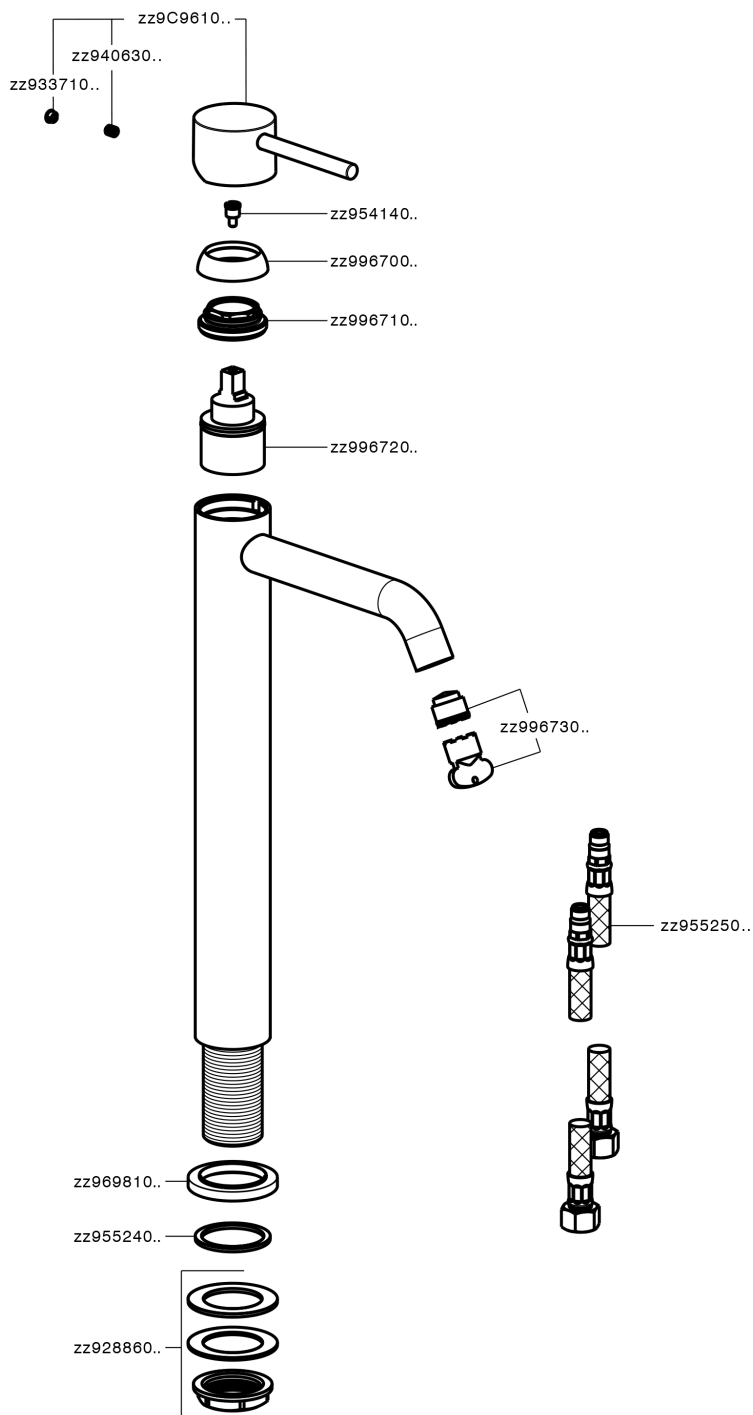

Lavabo monomando alto NUOVA KIRUNA_K2004540

K2004540

<https://es.huberitalia.com/lavabo-monomando-alto-nuova-kiruna-k2004540>

2026-06-10