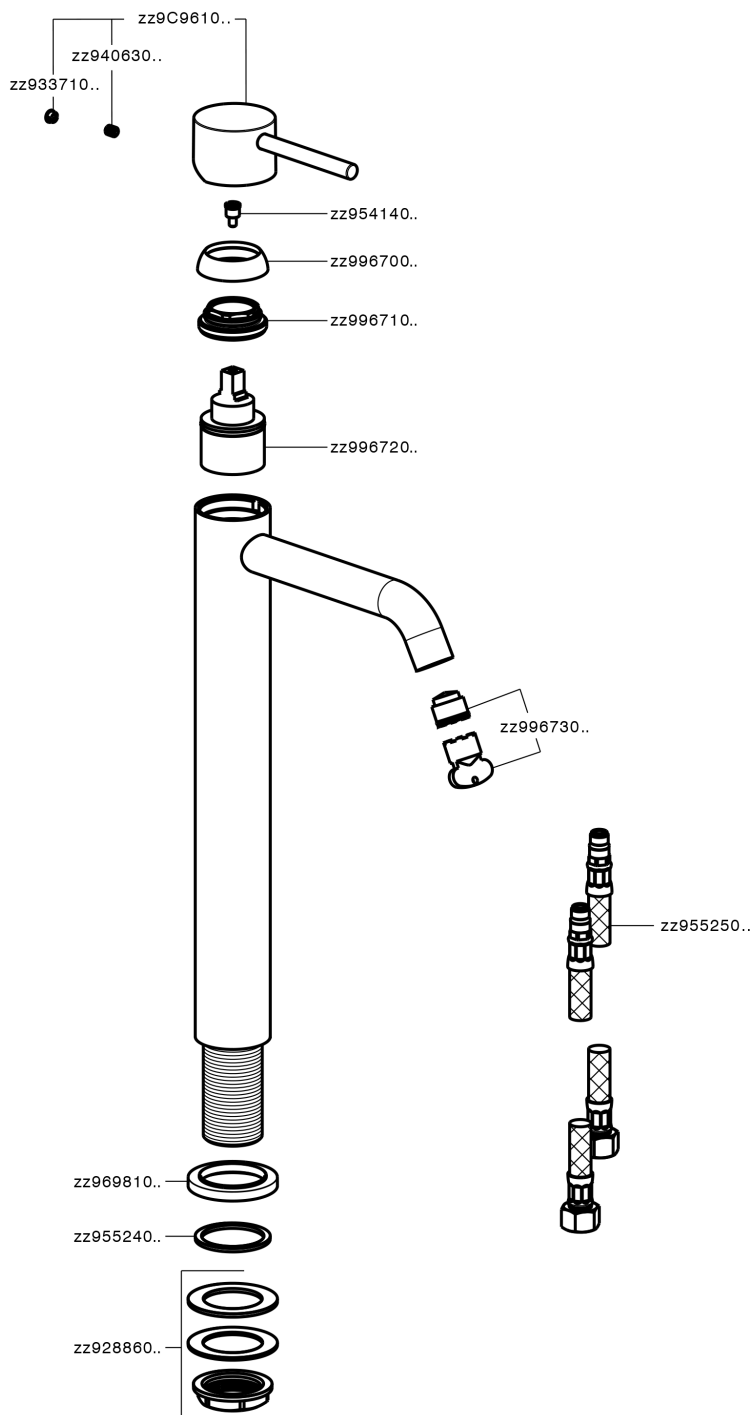

Lavabo monomando alto NUOVA KIRUNA_K2004540

MODELO **K2004540**

Lavabo monomando alto, sin desagüe, latiguillos acero G.3/8"

ACABADOS DISPONIBLES

-  **21** 21 Cromo
-  **26** 26 Cobre Viejo
-  **2F** 2F Níquel Cepillado
-  **2W** 2W Oro Cepillado
-  **40** 40 Negro Mate
-  **4Q** 4Q Blanco Mate

CARACTERÍSTICAS

Recambio Cartucho **ZZ99672000**

Cartucho Monomando 35 mm

EcoStop

La función EcoStop limita el caudal del agua aproximadamente el 50% de la salida máxima con una leve resistencia en la maneta. Basta con empujar ligeramente más allá de la mitad del tope sólo cuando se requiera la salida máxima de agua. Esto permitirá ahorrar hasta un 50% de agua.

Lavabo monomando alto NUOVA KIRUNA_K2004540

K2004540

<https://es.huberitalia.com/lavabo-monomando-alto-nuova-kiruna-k2004540>

2026-04-21