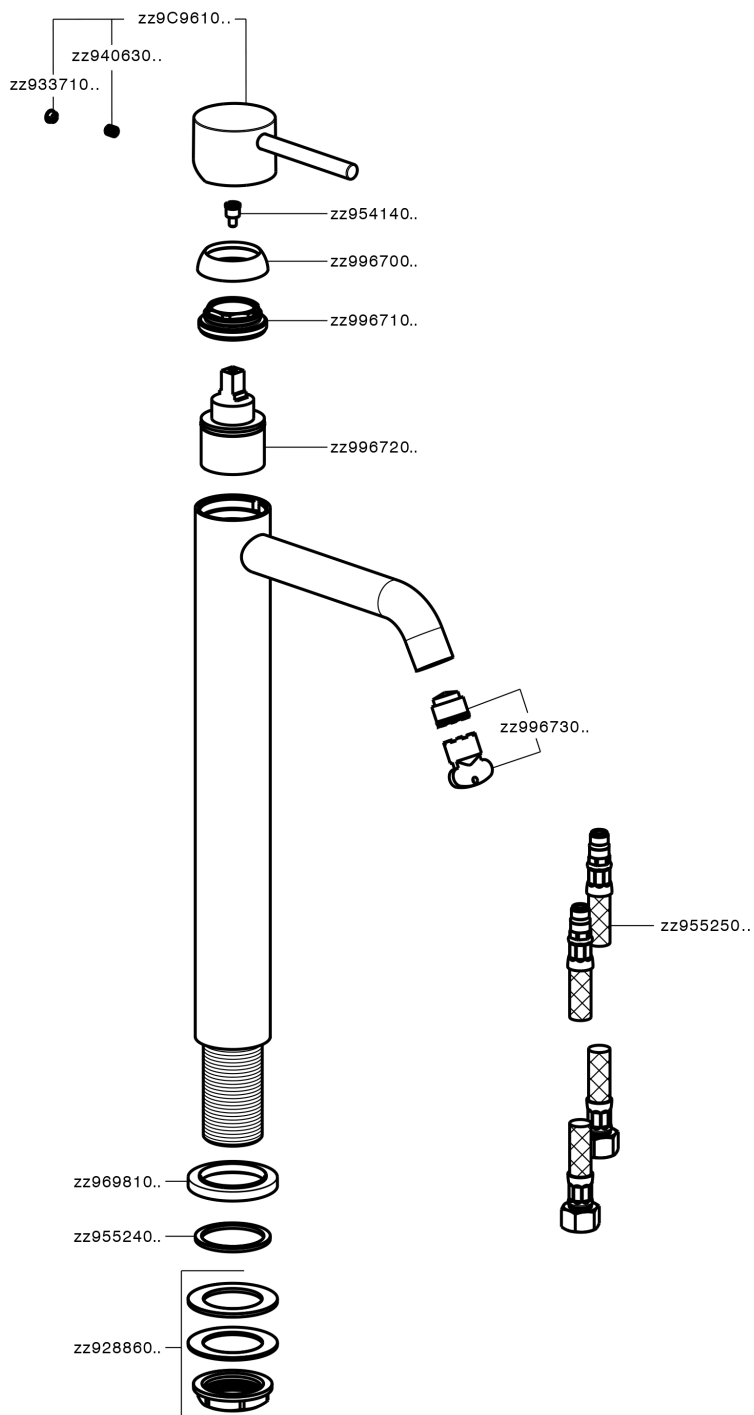

Lavabo monomando alto NUOVA KIRUNA_K2004540

MODELO **K2004540**

Lavabo monomando alto, sin desagüe, latiguillos acero G.3/8"

ACABADOS DISPONIBLES

-  **21** 21 Cromo
-  **26** 26 Cobre Viejo
-  **2F** 2F Níquel Cepillado
-  **2W** 2W Oro Cepillado
-  **40** 40 Negro Mate
-  **4Q** 4Q Blanco Mate

CARACTERÍSTICAS

Recambio Cartucho **ZZ99672000**

Cartucho Monomando 35 mm

EcoStop

La función EcoStop limita el caudal del agua aproximadamente el 50% de la salida máxima con una leve resistencia en la maneta. Basta con empujar ligeramente más allá de la mitad del tope sólo cuando se requiera la salida máxima de agua. Esto permitirá ahorrar hasta un 50% de agua.

Lavabo monomando alto NUOVA KIRUNA_K2004540

K2004540

<https://es.huberitalia.com/lavabo-monomando-alto-nuova-kiruna-k2004540>

2026-06-10