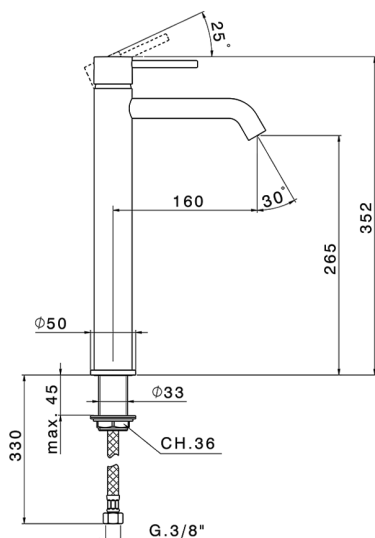

Lavabo monomando alto NUOVA KIRUNA_K2004540

MODELO **K2004540**

Lavabo monomando alto, sin desagüe, latiguillos acero G.3/8"

ACABADOS DISPONIBLES

-  **21** 21 Cromo
-  **26** 26 Cobre Viejo
-  **2F** 2F Níquel Cepillado
-  **2W** 2W Oro Cepillado
-  **40** 40 Negro Mate
-  **4Q** 4Q Blanco Mate

CARACTERÍSTICAS

Recambio Cartucho **ZZ99672000**

Cartucho Monomando 35 mm

EcoStop

La función EcoStop limita el caudal del agua aproximadamente el 50% de la salida máxima con una leve resistencia en la maneta. Basta con empujar ligeramente más allá de la mitad del tope sólo cuando se requiera la salida máxima de agua. Esto permitirá ahorrar hasta un 50% de agua.

Lavabo monomando alto NUOVA KIRUNA_K2004540

K2004540

<https://es.huberitalia.com/lavabo-monomando-alto-nuova-kiruna-k2004540>

2026-04-21