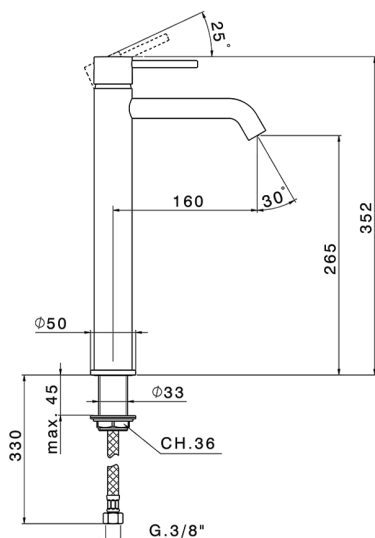

Lavabo monomando alto NUOVA KIRUNA_K2004540

MODELO **K2004540**

Lavabo monomando alto, sin desagüe, latiguillos acero G.3/8"

ACABADOS DISPONIBLES

-  **21** 21 Cromo
-  **26** 26 Cobre Viejo
-  **2F** 2F Níquel Cepillado
-  **2W** 2W Oro Cepillado
-  **40** 40 Negro Mate
-  **4Q** 4Q Blanco Mate

CARACTERÍSTICAS

Recambio Cartucho **ZZ99672000**

Cartucho Monomando 35 mm

EcoStop

La función EcoStop limita el caudal del agua aproximadamente el 50% de la salida máxima con una leve resistencia en la maneta. Basta con empujar ligeramente más allá de la mitad del tope sólo cuando se requiera la salida máxima de agua. Esto permitirá ahorrar hasta un 50% de agua.

Lavabo monomando alto NUOVA KIRUNA_K2004540

K2004540

<https://es.huberitalia.com/lavabo-monomando-alto-nuova-kiruna-k2004540>

2026-06-10