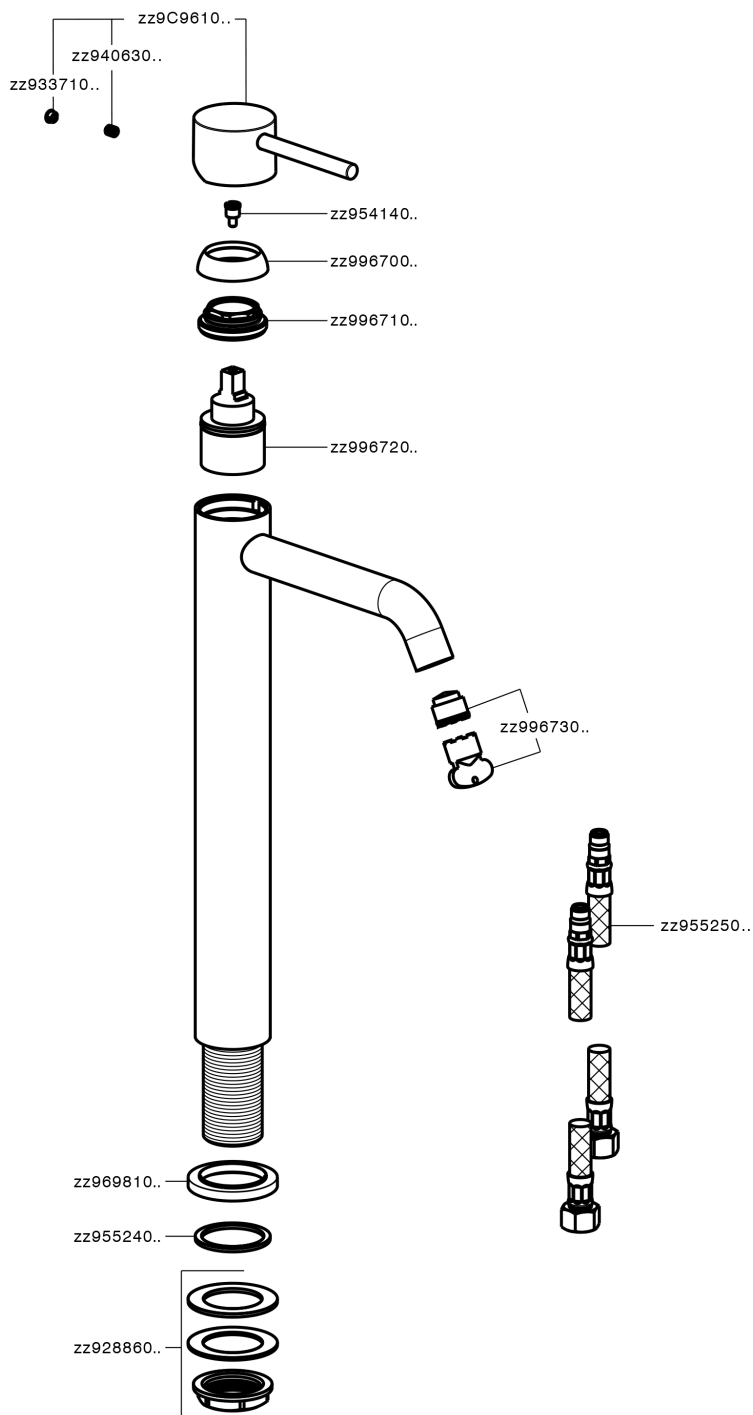

Lavabo monomando alto NUOVA KIRUNA_K2004540

K2004540

<https://es.huberitalia.com/lavabo-monomando-alto-nuova-kiruna-k2004540>

2026-05-22