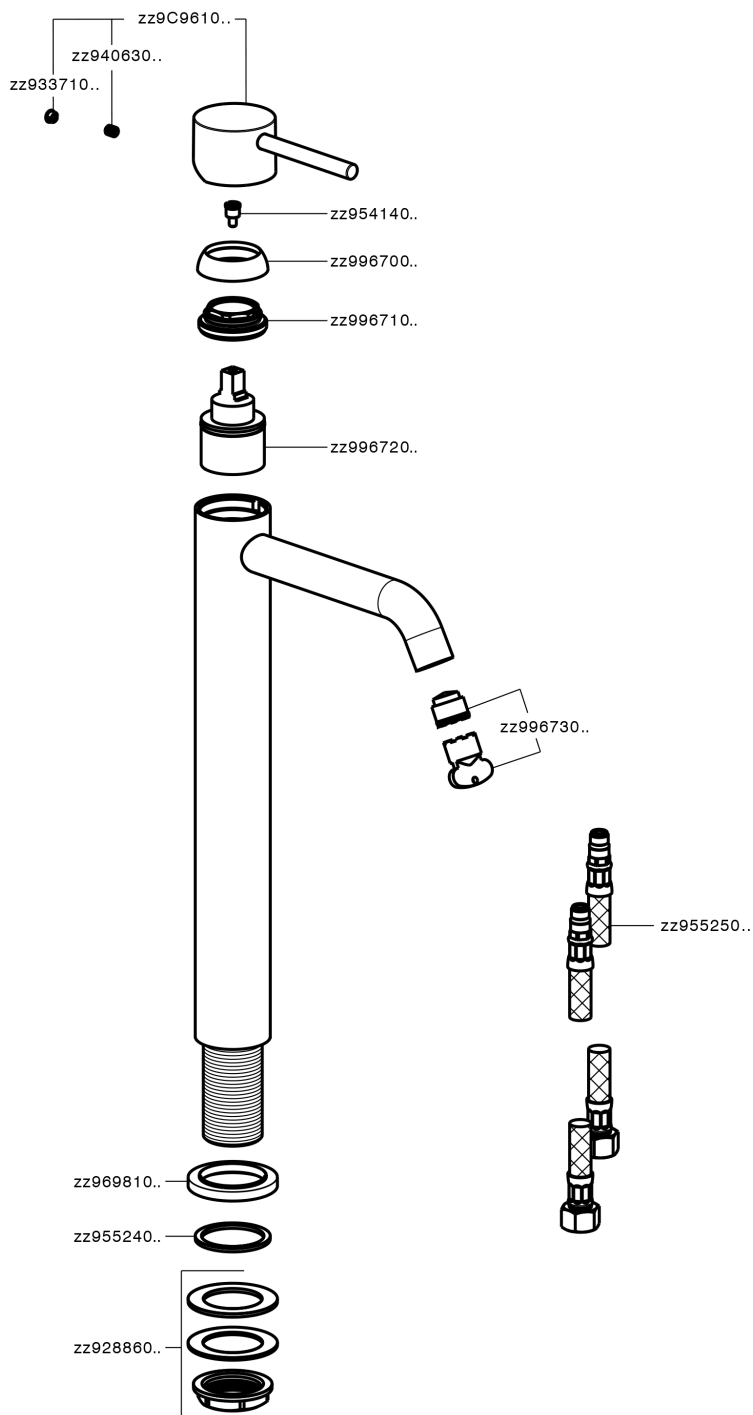

Lavabo monomando alto NUOVA KIRUNA_K2004540

K2004540

<https://es.huberitalia.com/lavabo-monomando-alto-nuova-kiruna-k2004540>

2026-04-17