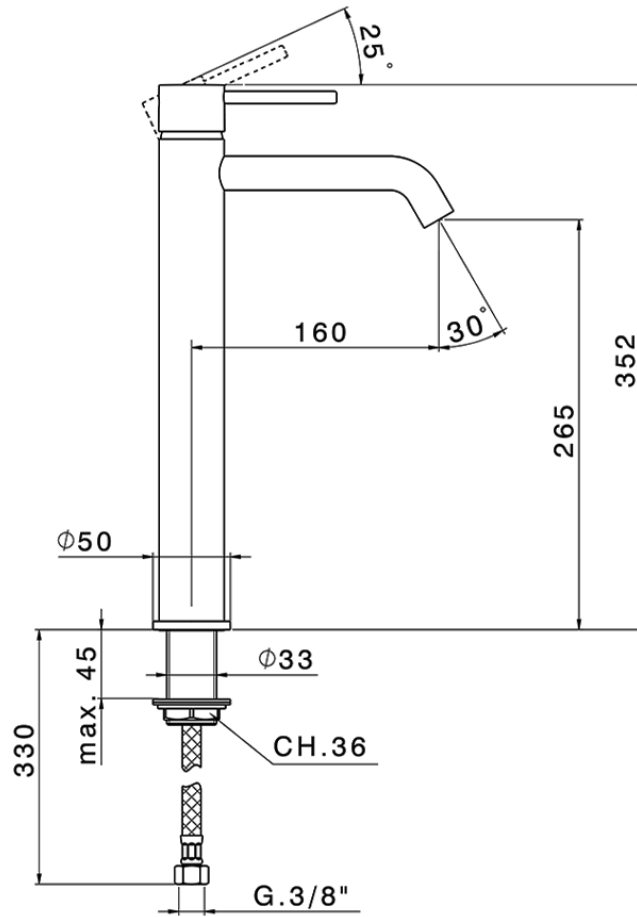

Lavabo monomando alto NUOVA KIRUNA\_K2004540

K2004540

<https://es.huberitalia.com/lavabo-monomando-alto-nuova-kiruna-k2004540>

2026-07-03