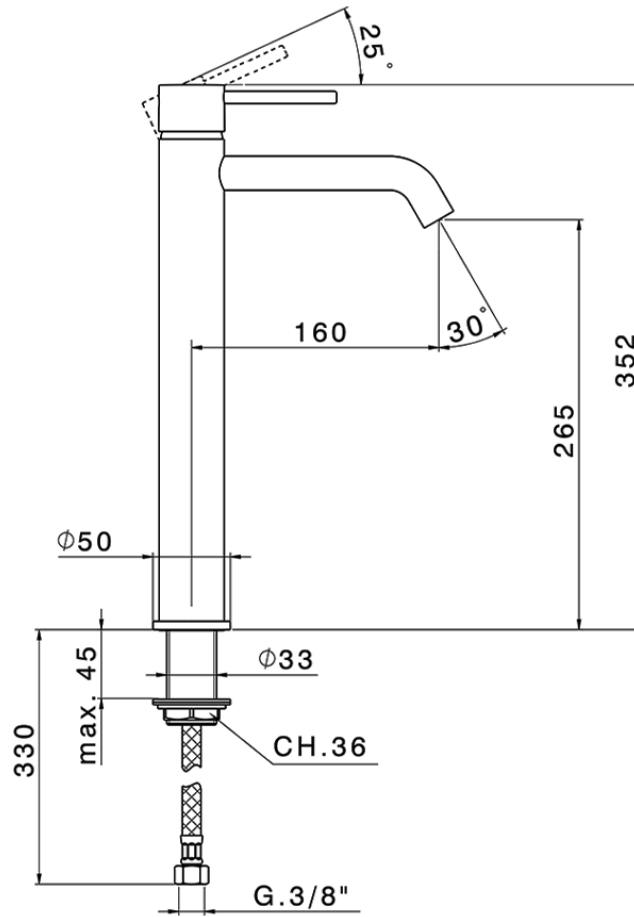

Lavabo monomando alto NUOVA KIRUNA_K2004540

K2004540

<https://es.huberitalia.com/lavabo-monomando-alto-nuova-kiruna-k2004540>

2026-04-17