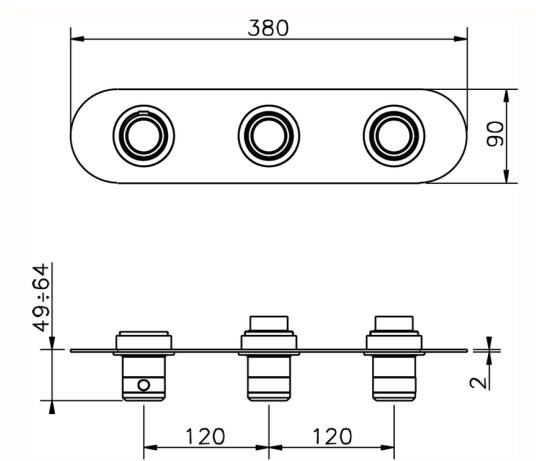

## Parte externa termostático ducha 2 funciones CHRONOS\_CR01R200

MODELO **CR01R200**

Parte externa termostático ducha 2 funciones, para art.ZB01R200

ACABADOS DISPONIBLES

-  **21** 21 Cromo
-  **2F** 2F Níquel Cepillado
-  **2Q** 2Q Black Titanium

CARACTERÍSTICAS

Instalación **Empotrado**  
Empotrado 1 **ZB01R200**

## Parte empotrada termostático ducha 2 funciones EMPOTRADO\_ZB01R200

MODELO **ZB01R200**

Parte empotrada termostático ducha 2 funciones

ACABADOS DISPONIBLES

CARACTERÍSTICAS

Instalación **Empotrado**

Recambio Cartucho **23.51A.HF**