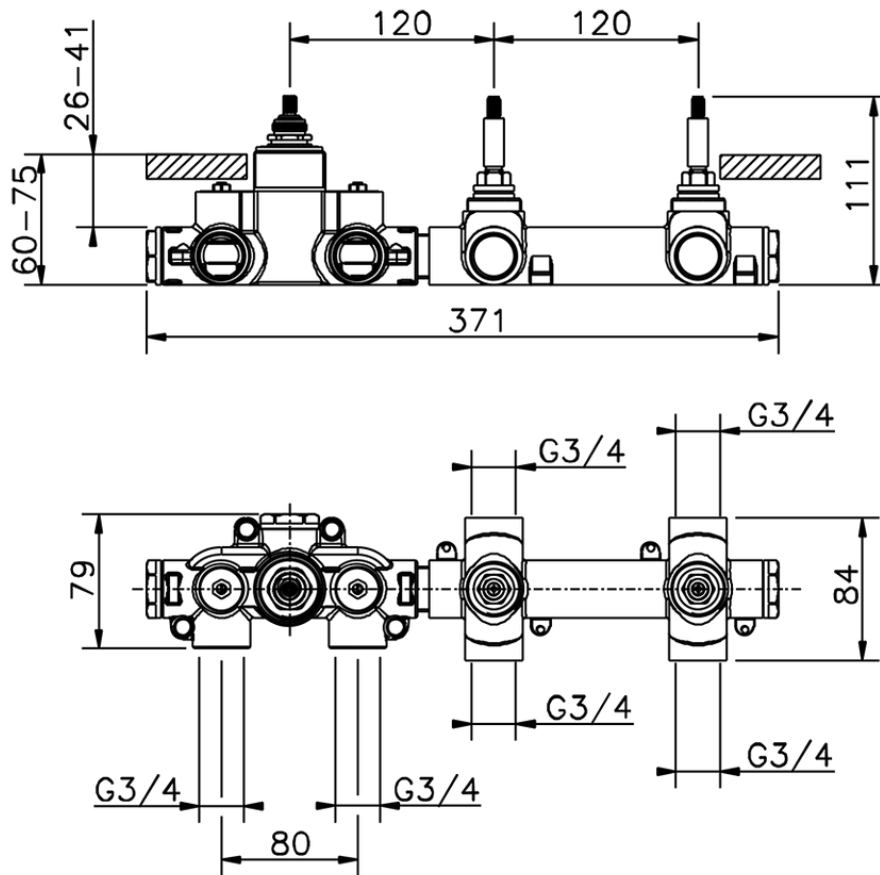

Parte externa termostático ducha 2 funciones CHRONOS_CR01R200

CR01R200

<https://es.huberitalia.com/parte-externa-termostatico-ducha-2-funciones-chronos-cr01r200>

ZB01R200

<https://es.huberitalia.com/parte-empotrada-termostatico-ducha-2-funciones-empotrado-zb01r200>