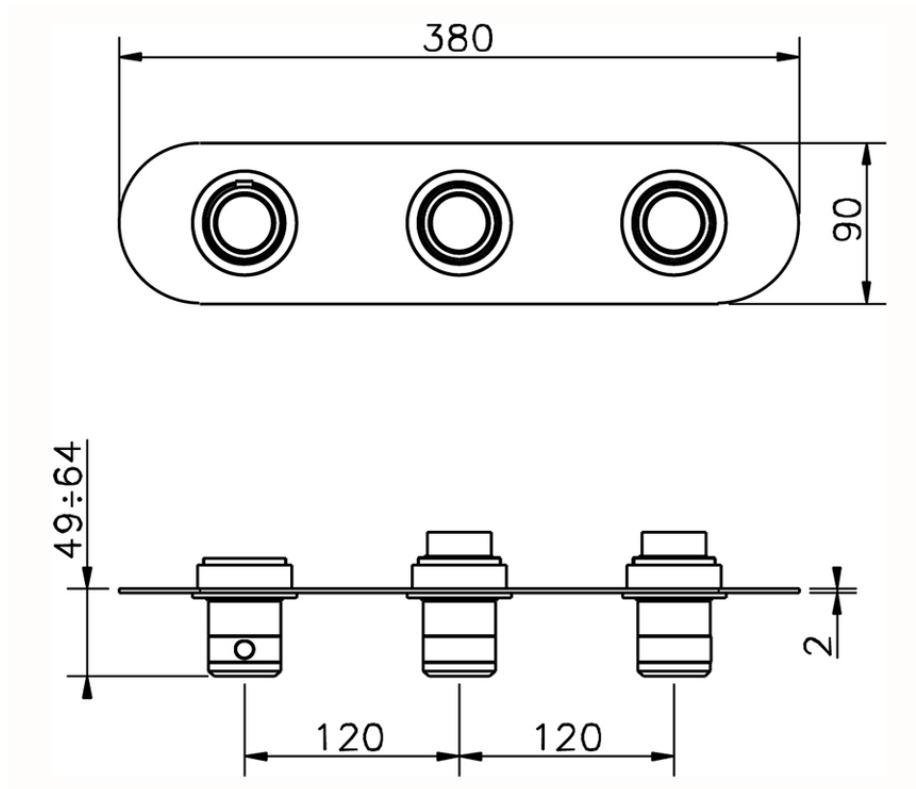

Parte externa termostático ducha 2 funciones CHRONOS_CR01R200

CR01R200

<https://es.huberitalia.com/parte-externa-termostatico-ducha-2-funciones-chronos-cr01r200>

ZB01R200

<https://es.huberitalia.com/parte-empotrada-termostatico-ducha-2-funciones-empotrado-zb01r200>