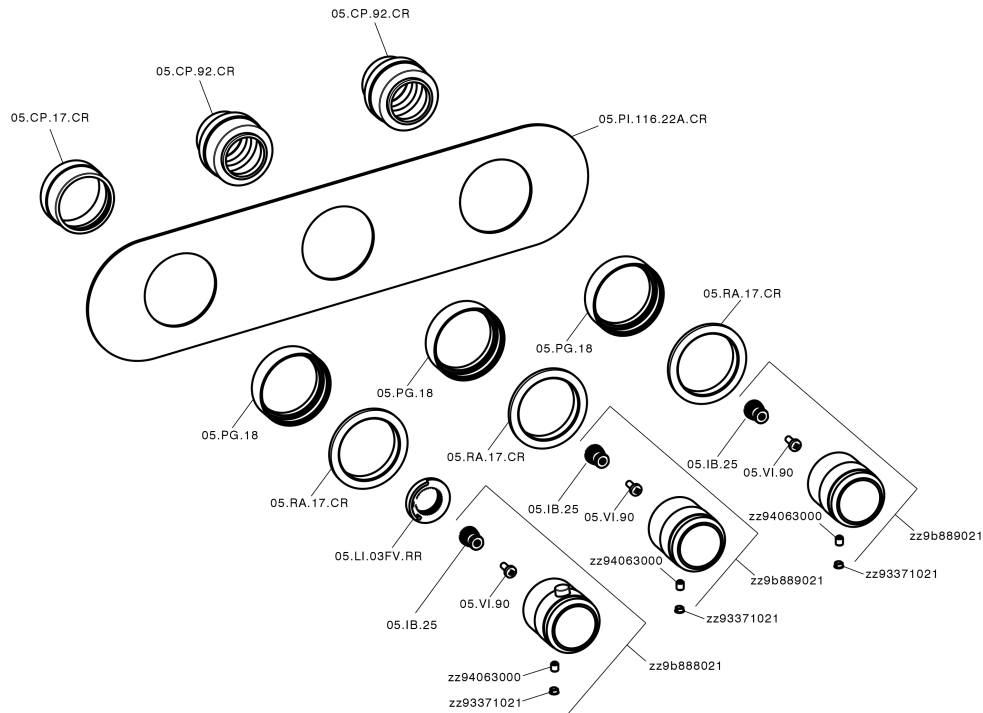

Parte externa termostático ducha 2 funciones CHRONOS_CR01R200

MODELO **CR01R200**

Parte externa termostático ducha 2 funciones, para art.ZB01R200

ACABADOS DISPONIBLES

-  **21** 21 Cromo
-  **2F** 2F Níquel Cepillado
-  **2Q** 2Q Black Titanium

CARACTERÍSTICAS

Instalación **Empotrado**
Empotrado 1 **ZB01R200**

Termostático

El Termostático Huber es tu gestor personal del agua, ayudándote a manejar, controlar y ahorrar agua y energía.

Parte externa termostático ducha 2 funciones CHRONOS_CR01R200

CR01R200

<https://es.huberitalia.com/parte-externa-termostatico-ducha-2-funciones-chronos-cr01r200>

Parte empotrada termostático ducha 2 funciones EMPOTRADO_ZB01R200

MODELO **ZB01R200**

Parte empotrada termostático ducha 2 funciones

ACABADOS DISPONIBLES

CARACTERÍSTICAS

Instalación **Empotrado**

Recambio Cartucho **23.51A.HF**

Cartucho Termostático HF

Empotrado **1**

Termostático

El Termostático Huber es tu gestor personal del agua, ayudándote a manejar, controlar y ahorrar agua y energía.