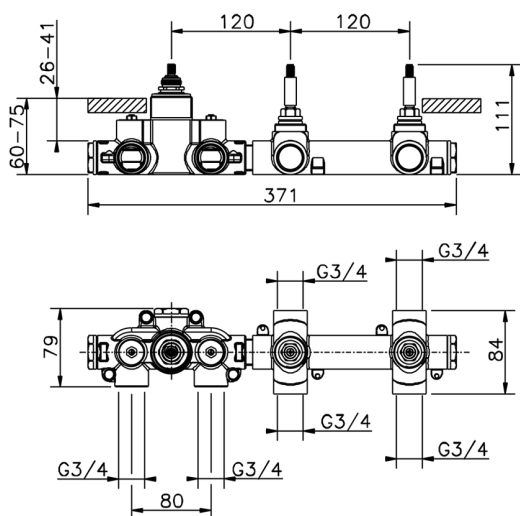

Parte externa termostático ducha 2 funciones CHRONOS_CR01R200

MODELO **CR01R200**

Parte externa termostático ducha 2 funciones, para art.ZB01R200

ACABADOS DISPONIBLES

-  **21** 21 Cromo
-  **2F** 2F Níquel Cepillado
-  **2Q** 2Q Black Titanium

CR01R200

<https://es.huberitalia.com/parte-externa-termostatico-ducha-2-funciones-chronos-cr01r200>

Parte empotrada termostático ducha 2 funciones EMPOTRADO_ZB01R200

MODELO **ZB01R200**

Parte empotrada termostático ducha 2 funciones

ACABADOS DISPONIBLES

CARACTERÍSTICAS

Instalación **Empotrado**

Recambio Cartucho **23.51A.HF**

Cartucho Termostático HF

Empotrado **1**

Termostático

El Termostático Huber es tu gestor personal del agua, ayudándote a manejar, controlar y ahorrar agua y energía.