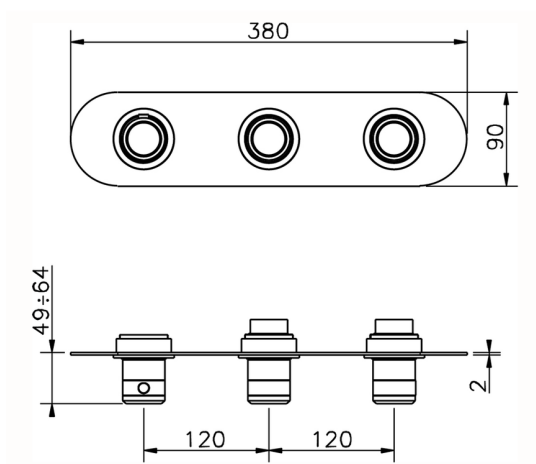

Parte externa termostático ducha 2 funciones CHRONOS_CR01R200

MODELO **CR01R200**

Parte externa termostático ducha 2 funciones, para art.ZB01R200

ACABADOS DISPONIBLES

-  **21** 21 Cromo
-  **2F** 2F Níquel Cepillado
-  **2Q** 2Q Black Titanium

CARACTERÍSTICAS

Instalación **Empotrado**
Empotrado 1 **ZB01R200**

Termostático

El Termostático Huber es tu gestor personal del agua, ayudándote a manejar, controlar y ahorrar agua y energía.

Parte externa termostático ducha 2 funciones CHRONOS_CR01R200

CR01R200

<https://es.huberitalia.com/parte-externa-termostatico-ducha-2-funciones-chronos-cr01r200>

Parte empotrada termostático ducha 2 funciones EMPOTRADO_ZB01R200

MODELO **ZB01R200**

Parte empotrada termostático ducha 2 funciones