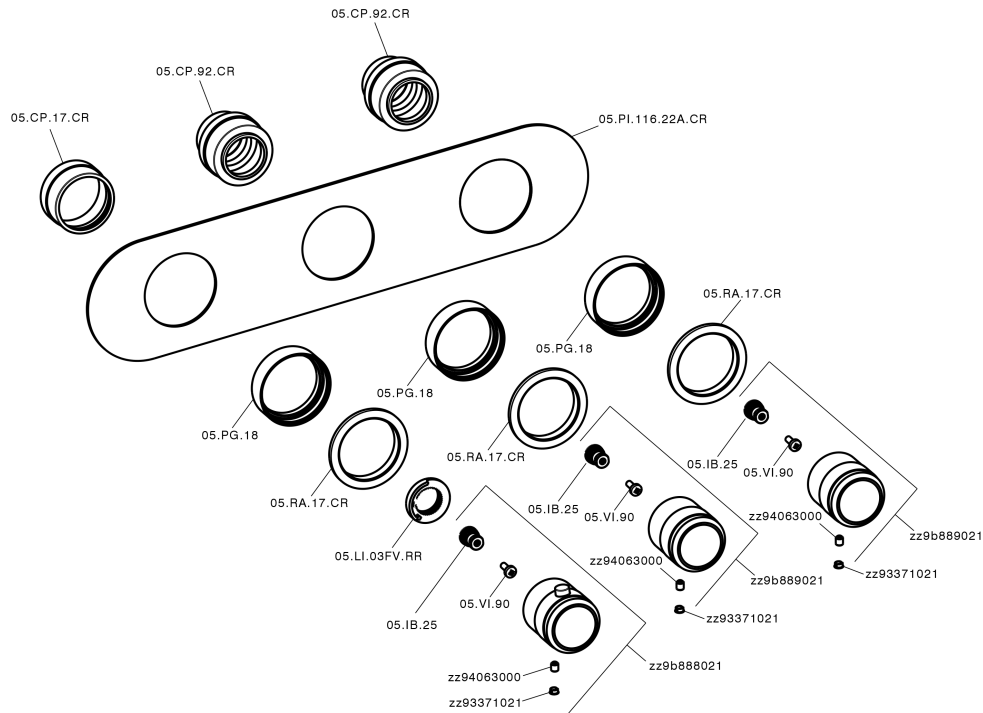

## Parte externa termostático ducha 2 funciones CHRONOS\_CR01R200

CR01R200

<https://es.huberitalia.com/parte-externa-termostatico-ducha-2-funciones-chronos-cr01r200>

## Parte empotrada termostático ducha 2 funciones EMPOTRADO\_ZB01R200

ZB01R200

<https://es.huberitalia.com/parte-empotrada-termostatico-ducha-2-funciones-empotrado-zb01r200>

2025-01-31