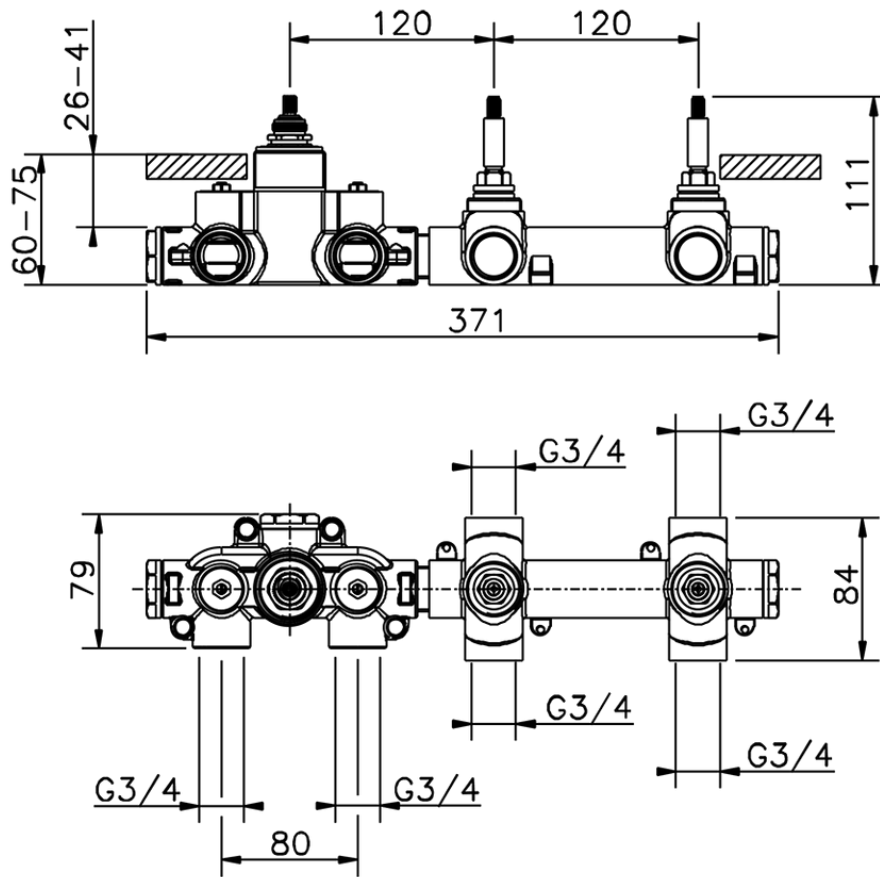

Parte externa termostático ducha 2 funciones CHRONOS_CR01R200

CR01R200

<https://es.huberitalia.com/parte-externa-termostatico-ducha-2-funciones-chronos-cr01r200>

ZB01R200

<https://es.huberitalia.com/parte-empotrada-termostatico-ducha-2-funciones-empotrado-zb01r200>