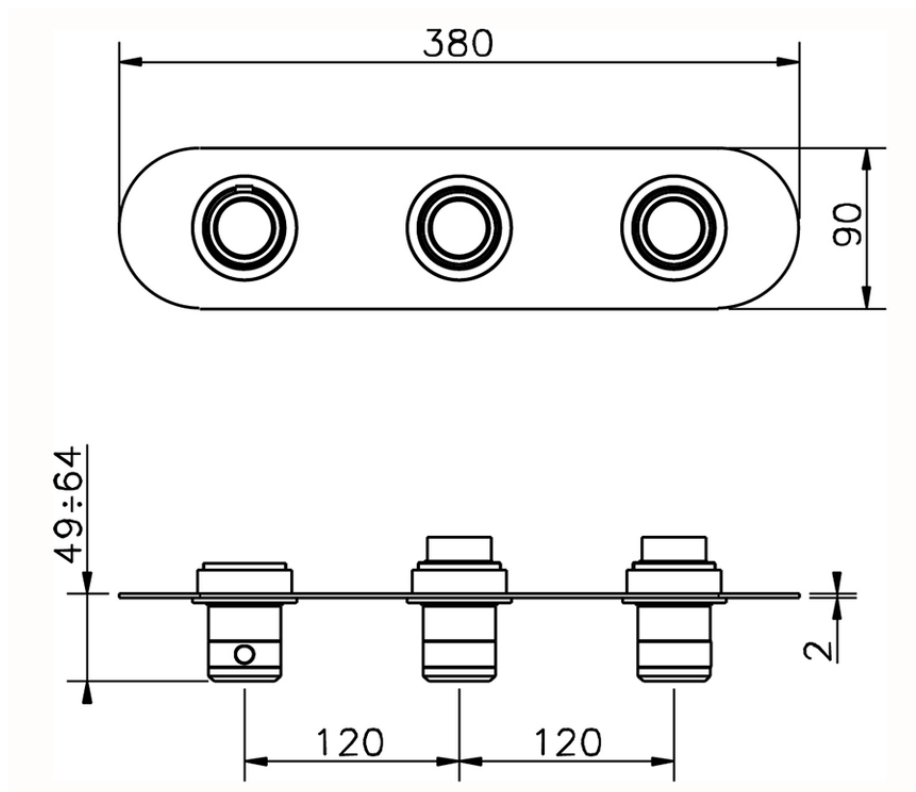

Parte externa termostático ducha 2 funciones CHRONOS_CR01R200

CR01R200

<https://es.huberitalia.com/parte-externa-termostatico-ducha-2-funciones-chronos-cr01r200>

ZB01R200

<https://es.huberitalia.com/parte-empotrada-termostatico-ducha-2-funciones-empotrado-zb01r200>