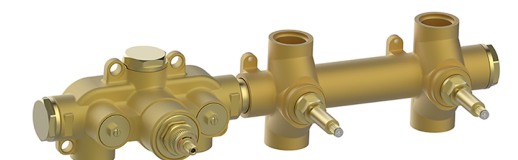

Parte externa termostático ducha 2 funciones CHRONOS_CR01R200

MODELO **CR01R200**

Parte externa termostático ducha 2 funciones, para art.ZB01R200

ACABADOS DISPONIBLES

-  **21** 21 Cromo
-  **2F** 2F Níquel Cepillado
-  **2Q** 2Q Black Titanium

CARACTERÍSTICAS

Instalación **Empotrado**
Empotrado 1 **ZB01R200**

Termostático

El Termostático Huber es tu gestor personal del agua, ayudándote a manejar, controlar y ahorrar agua y energía.

Parte empotrada termostático ducha 2 funciones EMPOTRADO_ZB01R200

MODELO **ZB01R200**

Parte empotrada termostático ducha 2 funciones

ACABADOS DISPONIBLES

04 04 Sin Acabado

CARACTERÍSTICAS

Instalación **Empotrado**

Recambio Cartucho **23.51A.HF**

Cartucho Termostático HF

Empotrado **1**

Termostático

El Termostático Huber es tu gestor personal del agua, ayudándote a manejar, controlar y ahorrar agua y energía.

2025-01-31