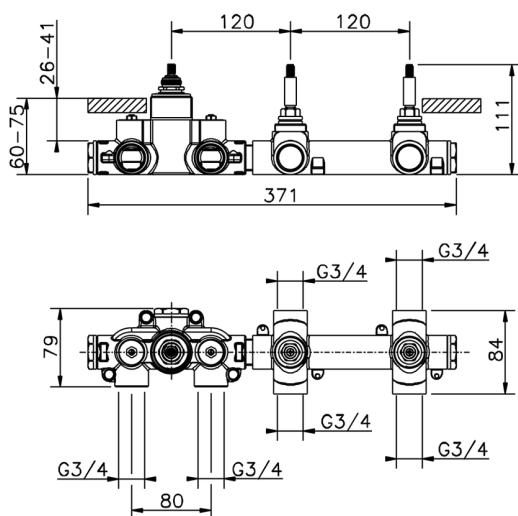

Parte empotrada termostático ducha 2 funciones EMPOTRADO_ZB01R200

MODELO **ZB01R200**

Parte empotrada termostático ducha 2 funciones

ACABADOS DISPONIBLES

04 04 Sin Acabado

CARACTERÍSTICAS

Instalación **Empotrado**

Recambio Cartucho **23.51A.HF**

Cartucho Termostático HF

Empotrado **1**

Termostático

El Termostático Huber es tu gestor personal del agua, ayudándote a manejar, controlar y ahorrar agua y energía.

2025-01-31