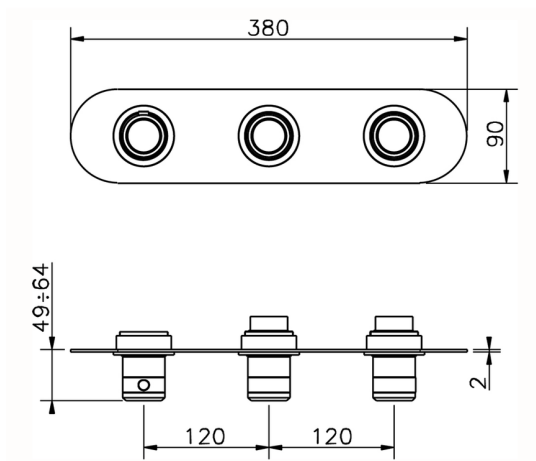

Parte externa termostático ducha 2 funciones CHRONOS_CR01R200

MODELO **CR01R200**

Parte externa termostático ducha 2 funciones, para art.ZB01R200

ACABADOS DISPONIBLES

-  **21** 21 Cromo
-  **2F** 2F Níquel Cepillado
-  **2Q** 2Q Black Titanium

CARACTERÍSTICAS

Instalación **Empotrado**
Empotrado 1 **ZB01R200**

Termostático

El Termostático Huber es tu gestor personal del agua, ayudándote a manejar, controlar y ahorrar agua y energía.

Parte empotrada termostático ducha 2 funciones EMPOTRADO_ZB01R200

MODELO **ZB01R200**

Parte empotrada termostático ducha 2 funciones

ACABADOS DISPONIBLES

04 04 Sin Acabado

CARACTERÍSTICAS

Instalación **Empotrado**

Recambio Cartucho **23.51A.HF**

Cartucho Termostático HF