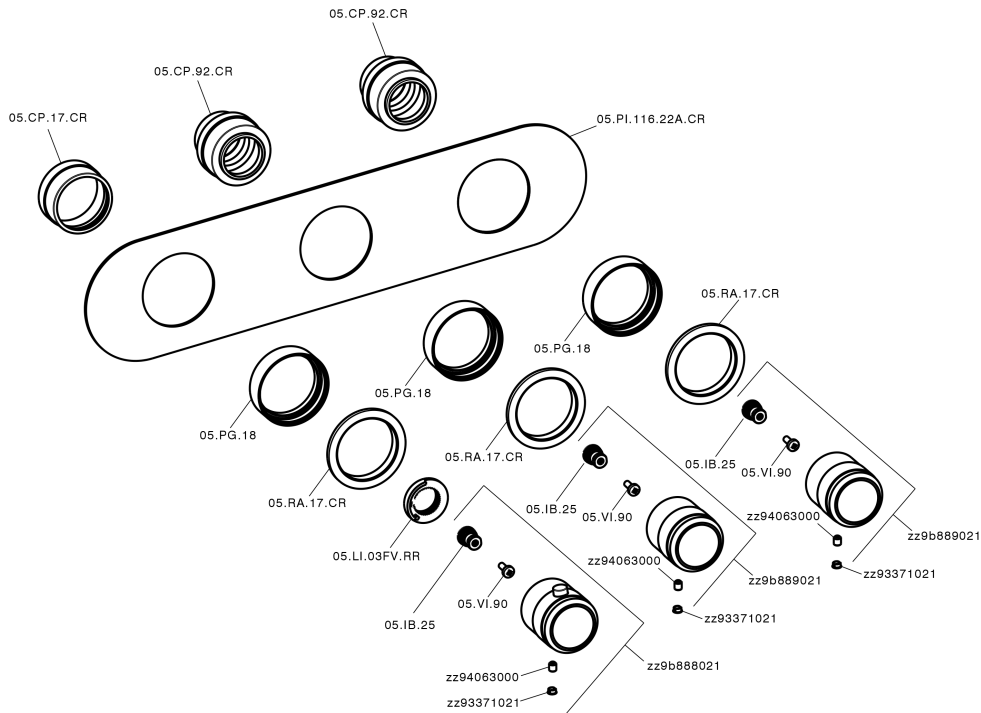

## Parte externa termostático ducha 2 funciones CHRONOS\_CR01R200

CR01R200

<https://es.huberitalia.com/parte-externa-termostatico-ducha-2-funciones-chronos-cr01r200>

## Parte empotrada termostático ducha 2 funciones EMPOTRADO\_ZB01R200

ZB01R200

<https://es.huberitalia.com/parte-empotrada-termostatico-ducha-2-funciones-empotrado-zb01r200>

2025-01-31