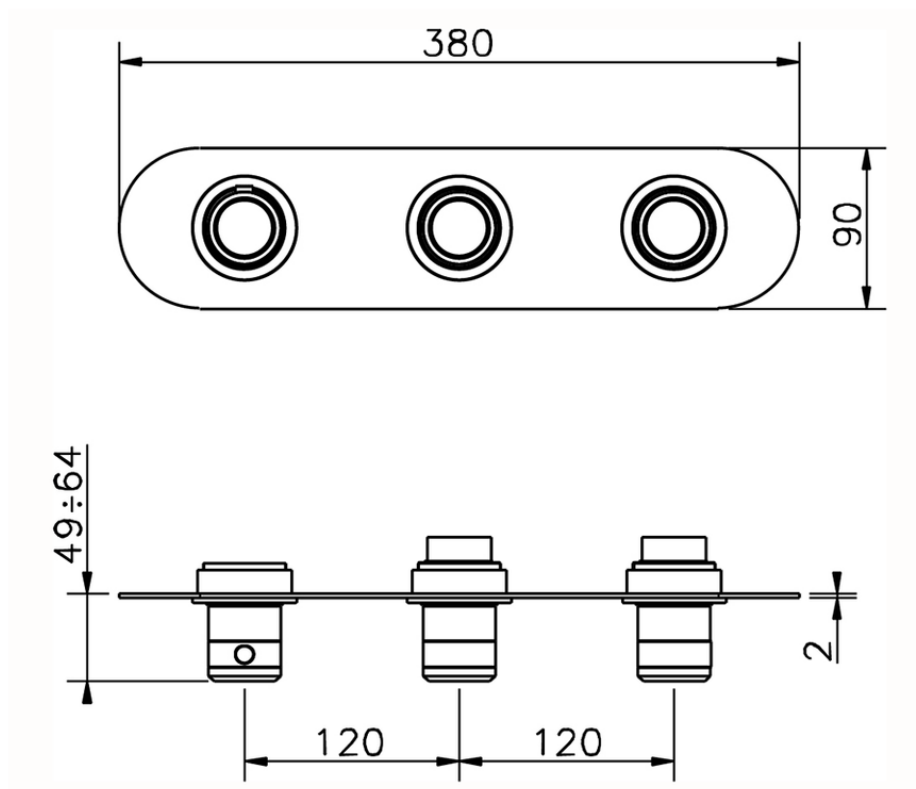

Parte externa termostático ducha 2 funciones CHRONOS_CR01R200

CR01R200

<https://es.huberitalia.com/parte-externa-termostatico-ducha-2-funciones-chronos-cr01r200>

ZB01R200

<https://es.huberitalia.com/parte-empotrada-termostatico-ducha-2-funciones-empotrado-zb01r200>