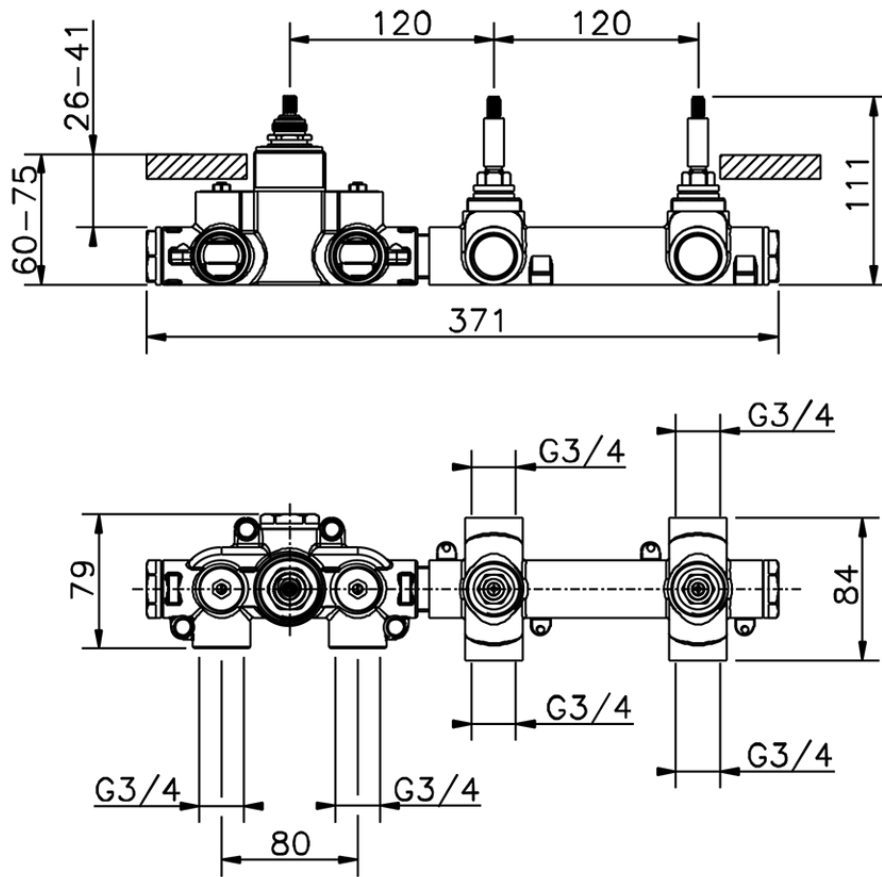

Parte externa termostático ducha 2 funciones CHRONOS_CR01R200

CR01R200

<https://es.huberitalia.com/parte-externa-termostatico-ducha-2-funciones-chronos-cr01r200>

ZB01R200

<https://es.huberitalia.com/parte-empotrada-termostatico-ducha-2-funciones-empotrado-zb01r200>