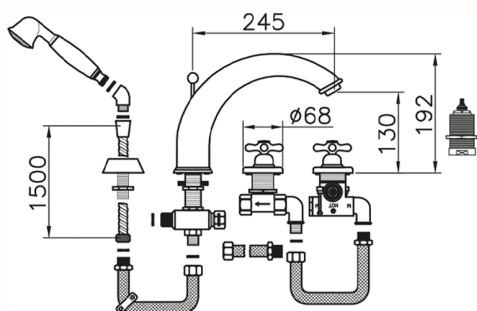

## Borde bañera termostático 4 agujeros CROISSETTE\_CST76010

MODELO **CST76010**

Borde bañera termostático 4 agujeros,desviador 2 salidas,duchita una función clásica de Latón, Ø53 mm,flexible extraíble 150 cm

ACABADOS DISPONIBLES

-  **21** 21 Cromo
-  **27** 27 Bronce Viejo
-  **2G** 2G Oro Viejo
-  **2W** 2W Oro Cepillado

CARACTERÍSTICAS

Recambio Cartucho **24.04A.PP**

**Cartucho Termostático Plus P 8X20**

## Borde bañera termostático 4 agujeros CROISSETTE\_CST76010

CST76010

<https://es.huberitalia.com/borde-banera-termostatico-4-agujeros-croisette-cst76010>

2026-06-15