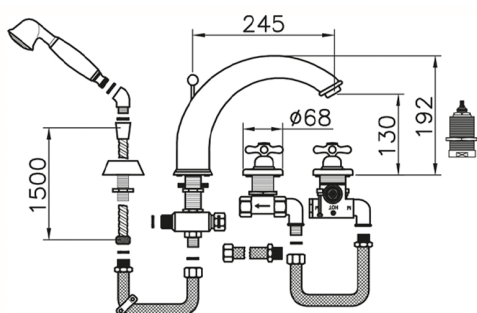

Borde bañera termostático 4 agujeros CROISSETTE_CST76010

MODELO **CST76010**

Borde bañera termostático 4 agujeros,desviador 2 salidas,duchita una función clásica de Latón, Ø53 mm,flexible extraíble 150 cm

ACABADOS DISPONIBLES

-  **21** 21 Cromo
-  **27** 27 Bronce Viejo
-  **2G** 2G Oro Viejo
-  **2W** 2W Oro Cepillado

CARACTERÍSTICAS

Recambio Cartucho **24.04A.PP**

Cartucho Termostático Plus P 8X20

Termostático