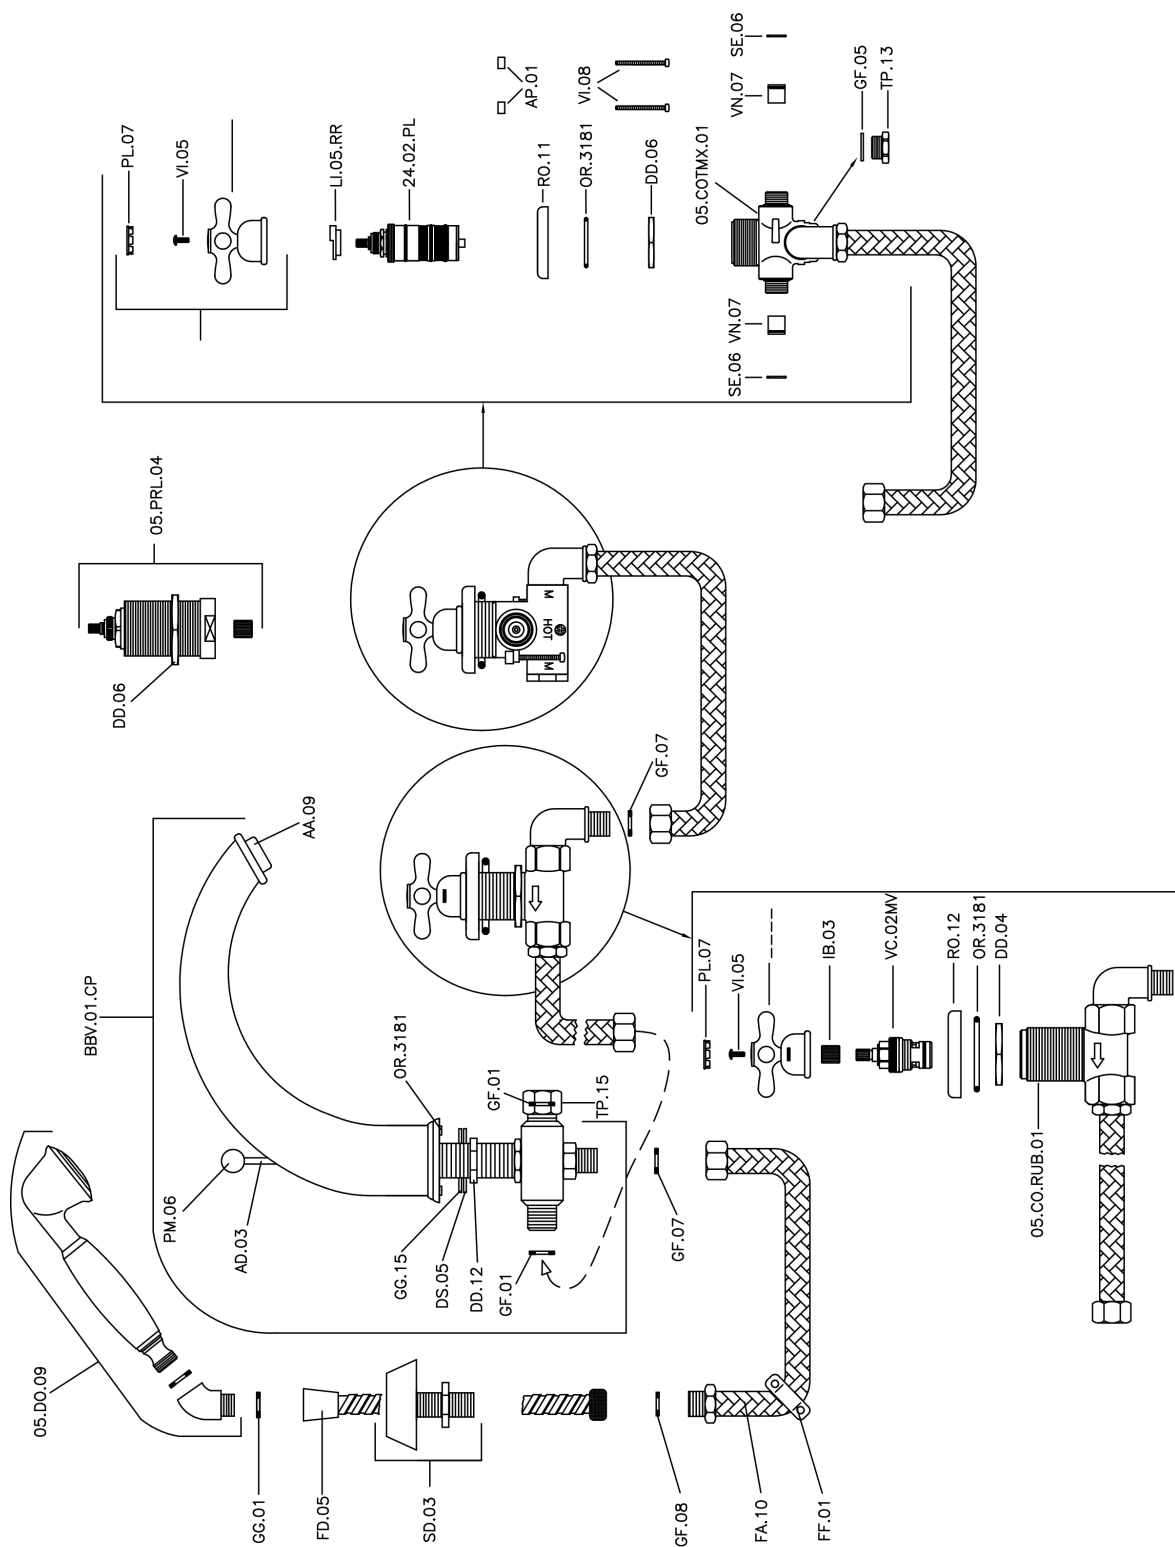

Borde bañera termostático 4 agujeros CROISSETTE_CST76010

CST76010

<https://es.huberitalia.com/borde-banera-termostatico-4-agujeros-croisette-cst76010>

2026-06-15