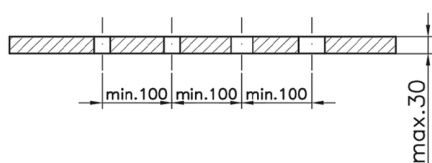

Borde bañera termostático 4 agujeros CROISSETTE_CST76010

MODELO **CST76010**

Borde bañera termostático 4 agujeros,desviador 2 salidas,duchita una función clásica de Latón, Ø53 mm,flexible extraíble 150 cm

ACABADOS DISPONIBLES

-  **21** 21 Cromo
-  **27** 27 Bronce Viejo
-  **2G** 2G Oro Viejo
-  **2W** 2W Oro Cepillado

CARACTERÍSTICAS

Recambio Cartucho **24.04A.PP**

Cartucho Termostático Plus P 8X20

Termostático