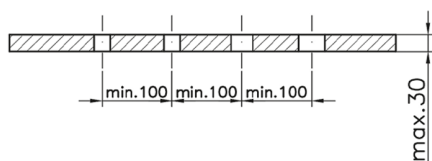

## Borde bañera termostático 4 agujeros CROISSETTE\_CST76010

MODELO **CST76010**

Borde bañera termostático 4 agujeros,desviador 2 salidas,duchita una función clásica de Latón, Ø53 mm,flexible extraíble 150 cm

ACABADOS DISPONIBLES

-  **21** 21 Cromo
-  **27** 27 Bronce Viejo
-  **2G** 2G Oro Viejo
-  **2W** 2W Oro Cepillado

CARACTERÍSTICAS

Recambio Cartucho **24.04A.PP**

**Cartucho Termostático Plus P 8X20**