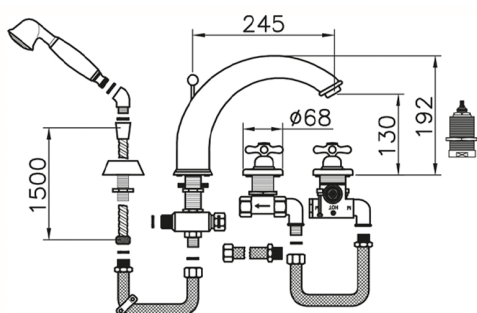

Borde bañera termostático 4 agujeros CROISSETTE_CST76010

MODELO **CST76010**

Borde bañera termostático 4 agujeros, desviador 2 salidas, duchita una función clásica de Latón, Ø53 mm, flexible extraíble 150 cm

ACABADOS DISPONIBLES

-  **21** 21 Cromo
-  **27** 27 Bronce Viejo
-  **2G** 2G Oro Viejo
-  **2W** 2W Oro Cepillado

CARACTERÍSTICAS

Recambio Cartucho **24.04A.PP**

Cartucho Termostático Plus P 8X20

Termostático