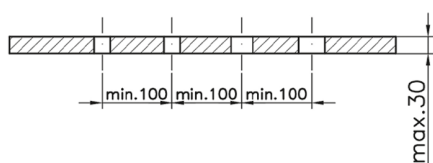

Borde bañera termostático 4 agujeros CROISSETTE_CST76010

MODELO **CST76010**

Borde bañera termostático 4 agujeros, desviador 2 salidas, duchita una función clásica de Latón, Ø53 mm, flexible extraíble 150 cm

ACABADOS DISPONIBLES

-  **21** 21 Cromo
-  **27** 27 Bronce Viejo
-  **2G** 2G Oro Viejo
-  **2W** 2W Oro Cepillado

CARACTERÍSTICAS

Recambio Cartucho **24.04A.PP**

Cartucho Termostático Plus P 8X20

Termostático