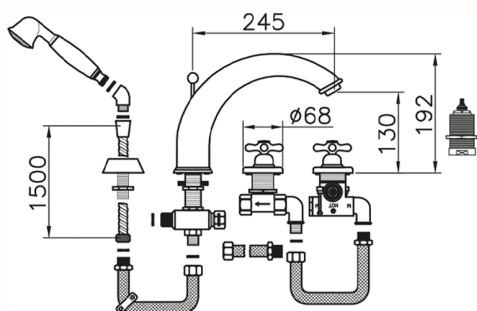

## Borde bañera termostático 4 agujeros CROISSETTE\_CST76010

MODELO **CST76010**

Borde bañera termostático 4 agujeros,desviador 2 salidas,duchita una función clásica de Latón, Ø53 mm,flexible extraíble 150 cm

ACABADOS DISPONIBLES

-  **21** 21 Cromo
-  **27** 27 Bronce Viejo
-  **2G** 2G Oro Viejo
-  **2W** 2W Oro Cepillado

CARACTERÍSTICAS

Recambio Cartucho **24.04A.PP**

**Cartucho Termostático Plus P 8X20**

## Borde bañera termostático 4 agujeros CROISSETTE\_CST76010

CST76010

<https://es.huberitalia.com/borde-banera-termostatico-4-agujeros-croisette-cst76010>

2026-05-20