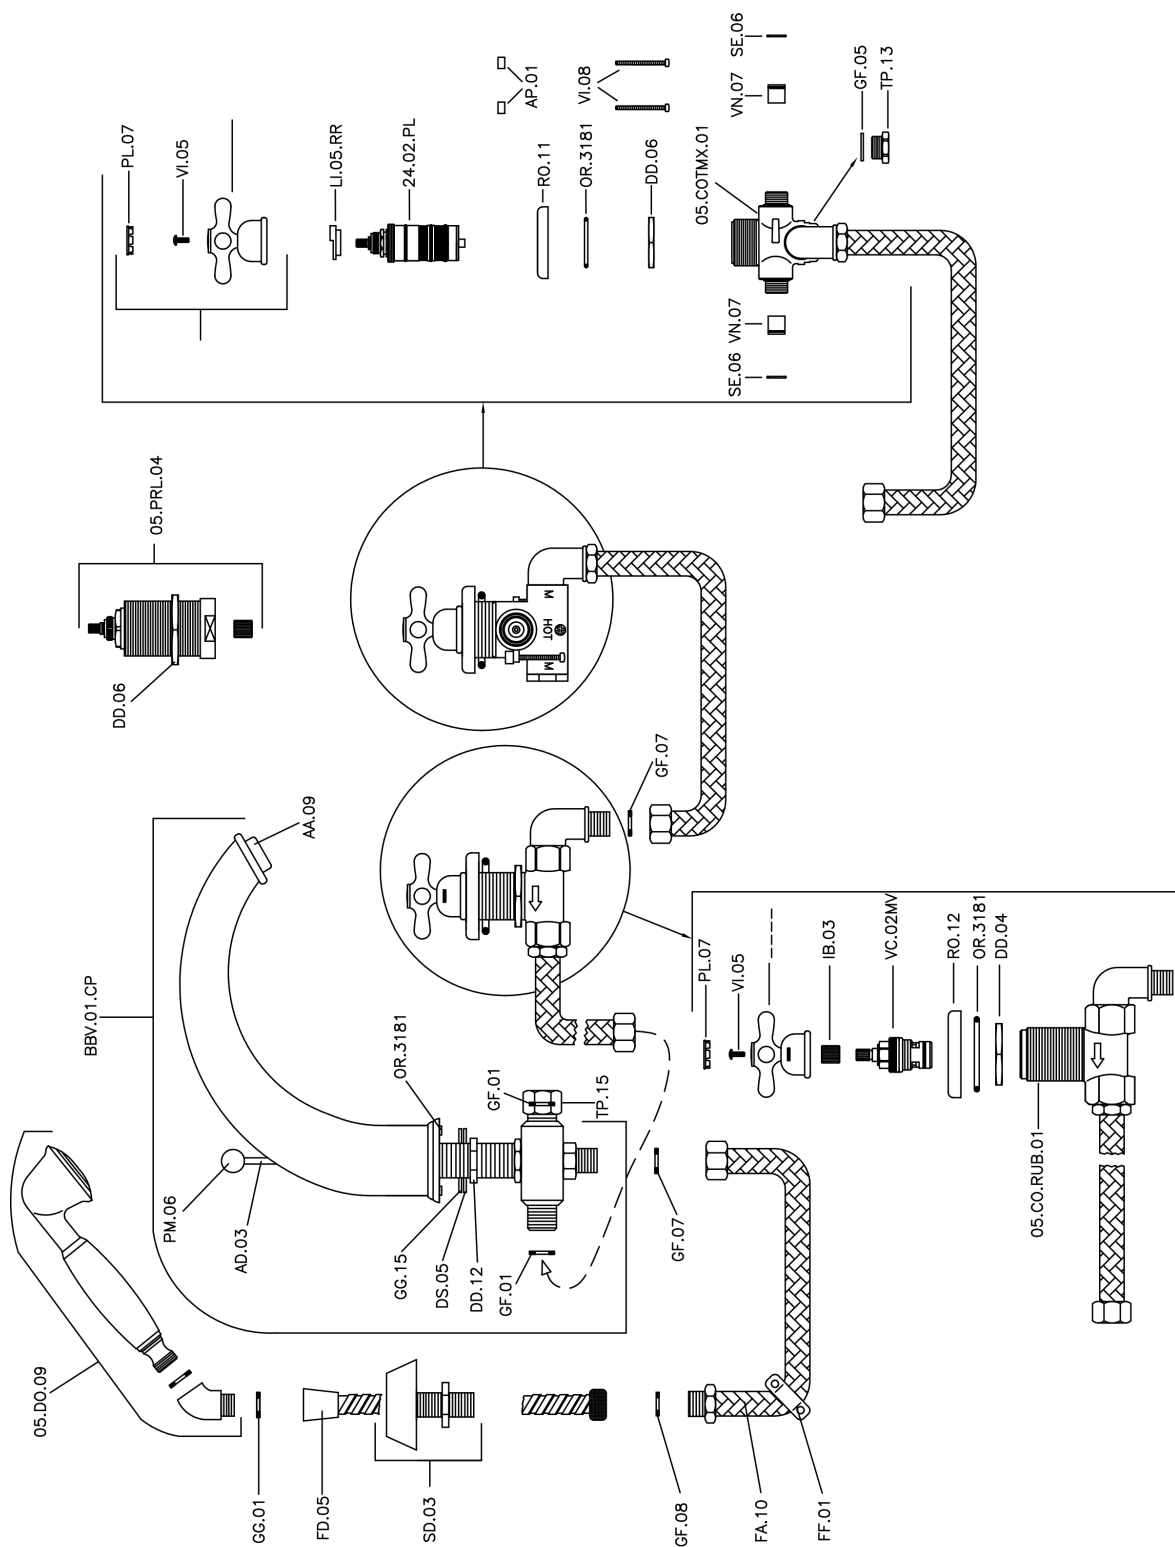

Borde bañera termostático 4 agujeros CROISSETTE_CST76010

CST76010

<https://es.huberitalia.com/borde-banera-termostatico-4-agujeros-croisette-cst76010>

2026-04-10