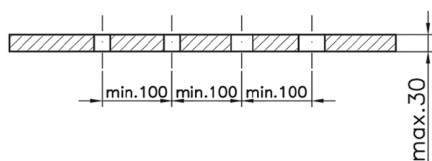

Borde bañera termostático 4 agujeros CROISSETTE_CST76010

MODELO **CST76010**

Borde bañera termostático 4 agujeros,desviador 2 salidas,duchita una función clásica de Latón, Ø53 mm,flexible extraíble 150 cm

ACABADOS DISPONIBLES

-  **21** 21 Cromo
-  **27** 27 Bronce Viejo
-  **2G** 2G Oro Viejo
-  **2W** 2W Oro Cepillado

CARACTERÍSTICAS

Recambio Cartucho **24.04A.PP**

Cartucho Termostático Plus P 8X20

Termostático