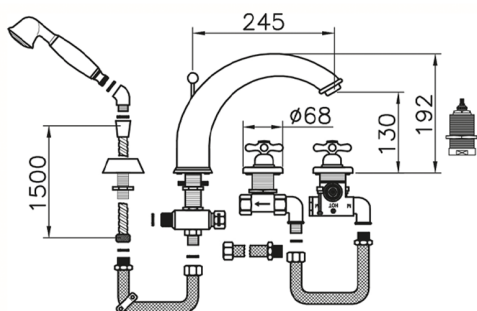

Borde bañera termostático 4 agujeros CROISSETTE_CST76010

MODELO **CST76010**

Borde bañera termostático 4 agujeros,desviador 2 salidas,duchita una función clásica de Latón, Ø53 mm,flexible extraíble 150 cm

ACABADOS DISPONIBLES

-  **21** 21 Cromo
-  **27** 27 Bronce Viejo
-  **2G** 2G Oro Viejo
-  **2W** 2W Oro Cepillado

CARACTERÍSTICAS

Recambio Cartucho **24.04A.PP**

Cartucho Termostático Plus P 8X20

Termostático