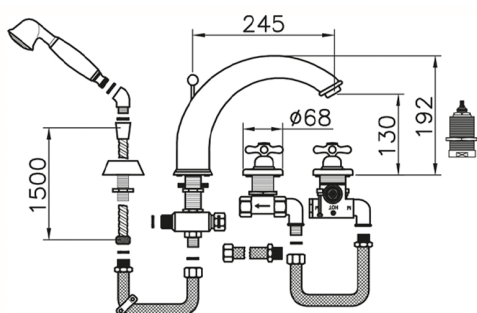

## Borde bañera termostático 4 agujeros CROISSETTE\_CST76010

MODELO **CST76010**

Borde bañera termostático 4 agujeros,desviador 2 salidas,duchita una función clásica de Latón, Ø53 mm,flexible extraíble 150 cm

ACABADOS DISPONIBLES

-  **21** 21 Cromo
-  **27** 27 Bronce Viejo
-  **2G** 2G Oro Viejo
-  **2W** 2W Oro Cepillado

CARACTERÍSTICAS

Recambio Cartucho **24.04A.PP**

**Cartucho Termostático Plus P 8X20**

## Borde bañera termostático 4 agujeros CROISSETTE\_CST76010

CST76010

<https://es.huberitalia.com/borde-banera-termostatico-4-agujeros-croisette-cst76010>

2026-06-10