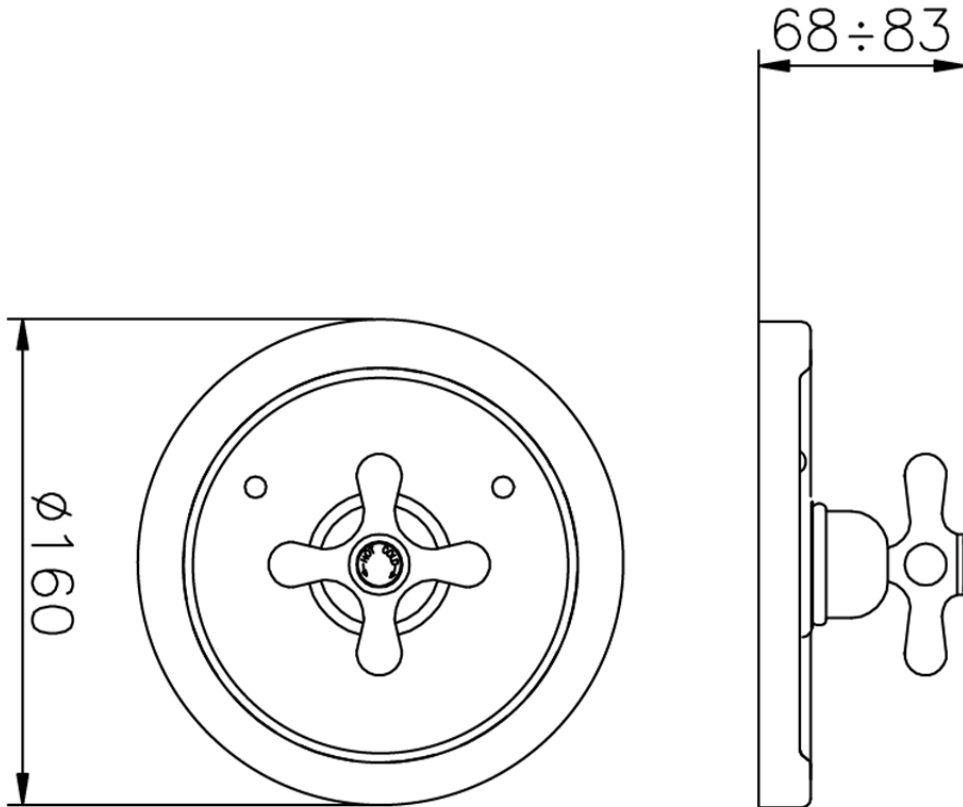

## Parte externa termostático ducha empotrada CROISETTE\_CS007200

CS007200

<https://es.huberitalia.com/parte-externa-termostatico-ducha-empotrada-croisette-cs007200>

## Piastra/Plate/Plaque/Platte/Placa

2-3mm: XX 25-40 YY 76-91

10mm: XX 16-31 YY 65-80

ZB007221

<https://es.huberitalia.com/parte-empotrada-termostatico-ducha-3-4-empotrado-zb007221>

ZB007201

<https://es.huberitalia.com/parte-empotrada-termostatico-ducha-1-2-empotrado-zb007201>