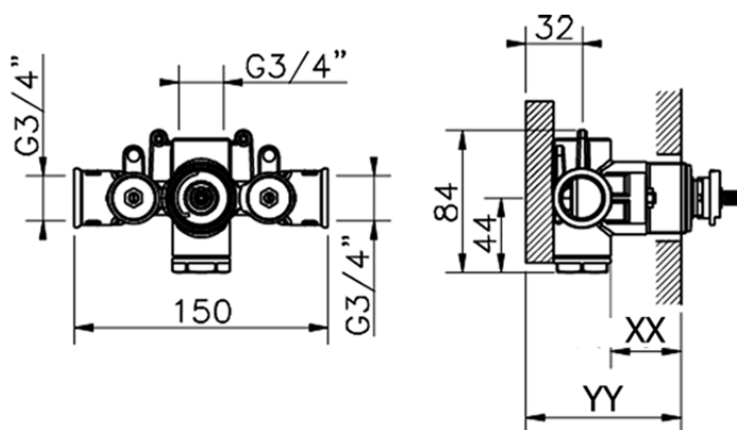

## Parte externa termostático ducha empotrada CROISETTE\_CS007200

CS007200

<https://es.huberitalia.com/parte-externa-termostatico-ducha-empotrada-croisette-cs007200>

Piastra/Plate/Plaque/Platte/Placa

2-3mm: XX 25-40 YY 76-91

10mm: XX 16-31 YY 65-80

ZB007221

<https://es.huberitalia.com/parte-empotrada-termostatico-ducha-3-4-empotrado-zb007221>

ZB007201

<https://es.huberitalia.com/parte-empotrada-termostatico-ducha-1-2-empotrado-zb007201>