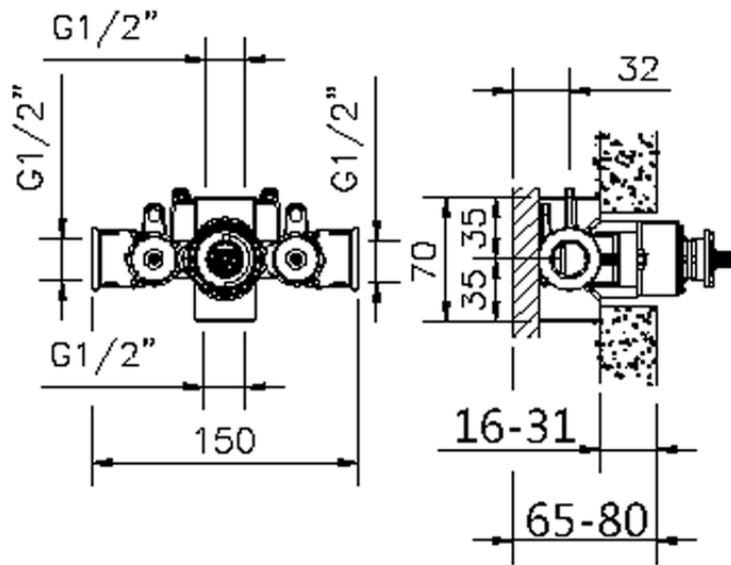

## Parte externa termostático ducha empotrada CROISETTE\_CS007200

CS007200

<https://es.huberitalia.com/parte-externa-termostatico-ducha-empotrada-croisette-cs007200>

Piastra/Plate/Plaque/Platte/Placa

2-3mm: XX 25-40 YY 76-91

10mm: XX 16-31 YY 65-80

ZB007221

<https://es.huberitalia.com/parte-empotrada-termostatico-ducha-3-4-empotrado-zb007221>

ZB007201

<https://es.huberitalia.com/parte-empotrada-termostatico-ducha-1-2-empotrado-zb007201>