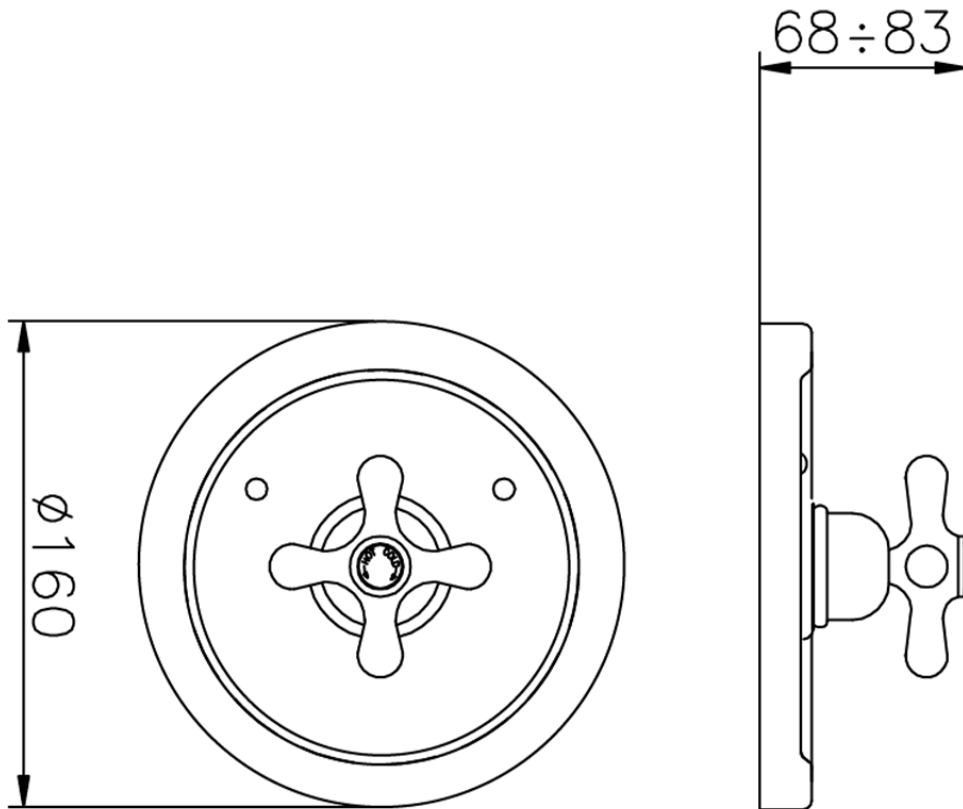

## Parte externa termostático ducha empotrada CROISETTE\_CS007200

CS007200

<https://es.huberitalia.com/parte-externa-termostatico-ducha-empotrada-croisette-cs007200>

Piastra/Plate/Plaque/Platte/Placa

2-3mm: XX 25-40 YY 76-91

10mm: XX 16-31 YY 65-80

ZB007221

<https://es.huberitalia.com/parte-empotrada-termostatico-ducha-3-4-empotrado-zb007221>

ZB007201

<https://es.huberitalia.com/parte-empotrada-termostatico-ducha-1-2-empotrado-zb007201>