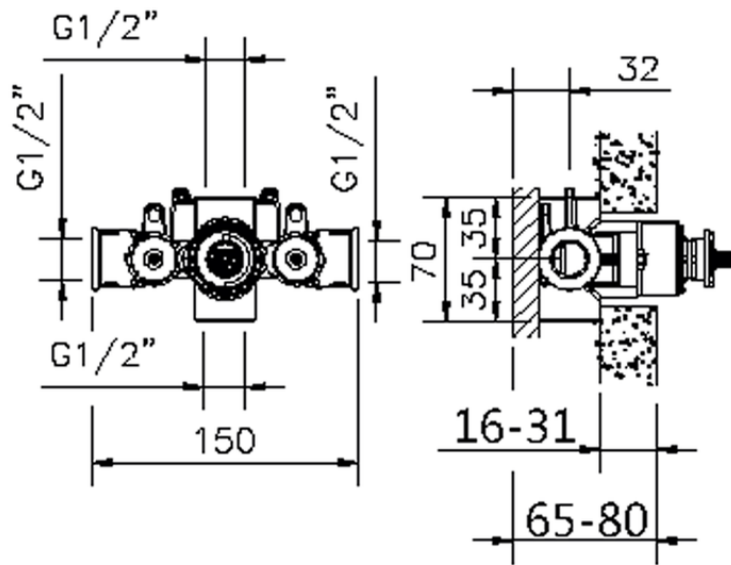

Parte externa termostático ducha empotrada CROISETTE_CS007200

CS007200

<https://es.huberitalia.com/parte-externa-termostatico-ducha-empotrada-croisette-cs007200>

Piastra/Plate/Plaque/Platte/Placa

2-3mm: XX 25-40 YY 76-91

10mm: XX 16-31 YY 65-80

ZB007221

<https://es.huberitalia.com/parte-empotrada-termostatico-ducha-3-4-empotrado-zb007221>

ZB007201

<https://es.huberitalia.com/parte-empotrada-termostatico-ducha-1-2-empotrado-zb007201>