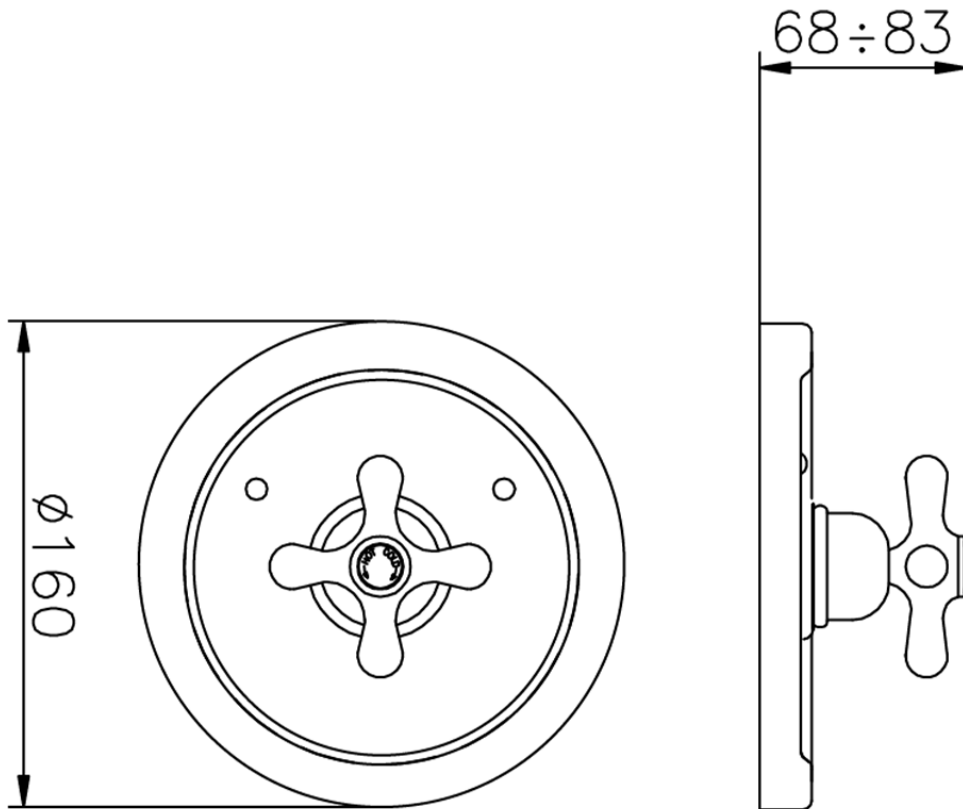

Parte externa termostático ducha empotrada CROISETTE_CS007200

CS007200

<https://es.huberitalia.com/parte-externa-termostatico-ducha-empotrada-croisette-cs007200>

Piastra/Plate/Plaque/Platte/Placa

2-3mm: XX 25-40 YY 76-91

10mm: XX 16-31 YY 65-80

ZB007221

<https://es.huberitalia.com/parte-empotrada-termostatico-ducha-3-4-empotrado-zb007221>

ZB007201

<https://es.huberitalia.com/parte-empotrada-termostatico-ducha-1-2-empotrado-zb007201>