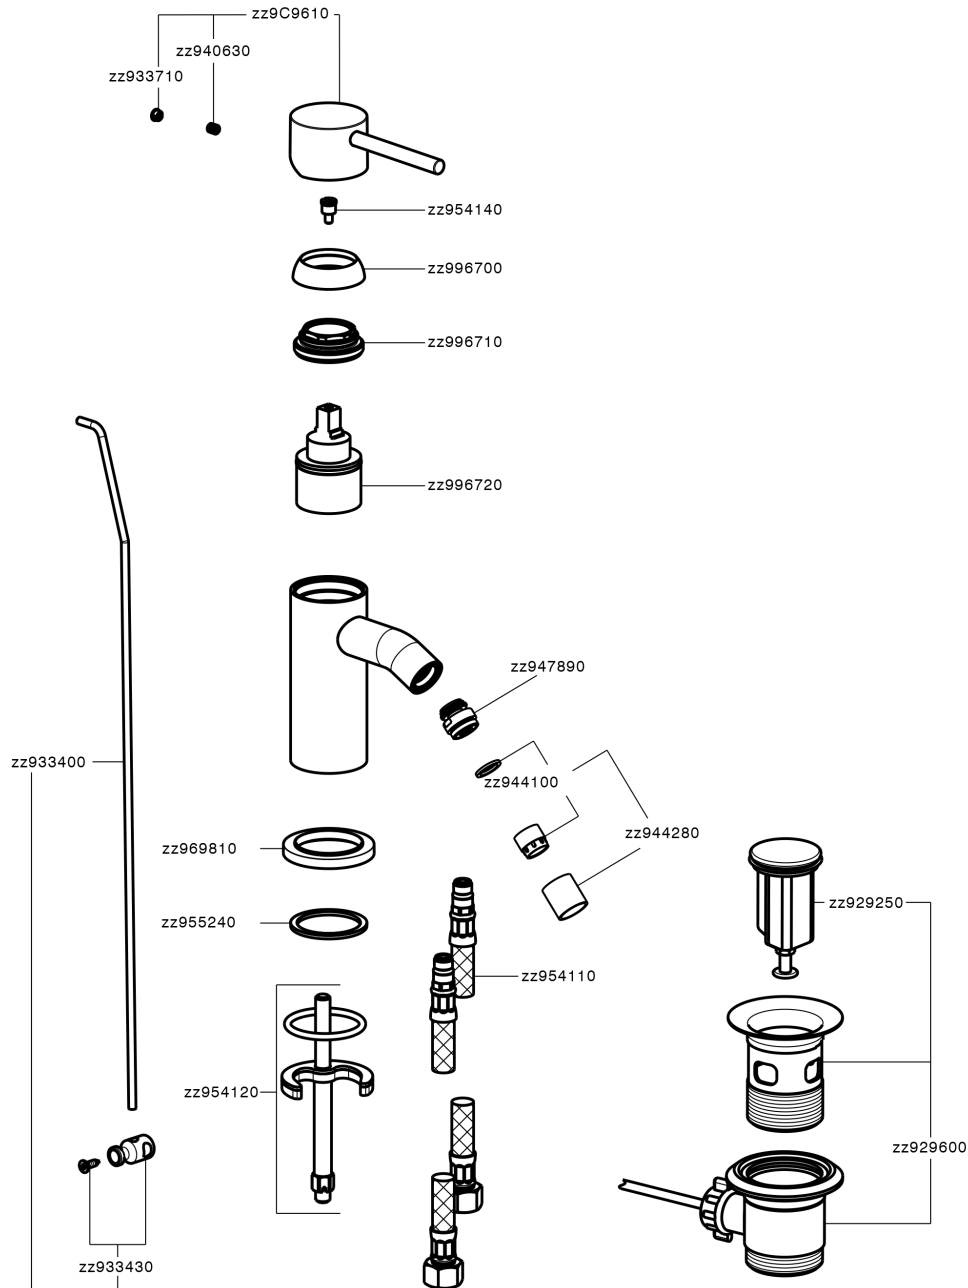

Bidé monomando NUOVA KIRUNA_K2000550

K2000550

<https://es.huberitalia.com/bide-monomando-nuova-kiruna-k2000550>

2026-04-15