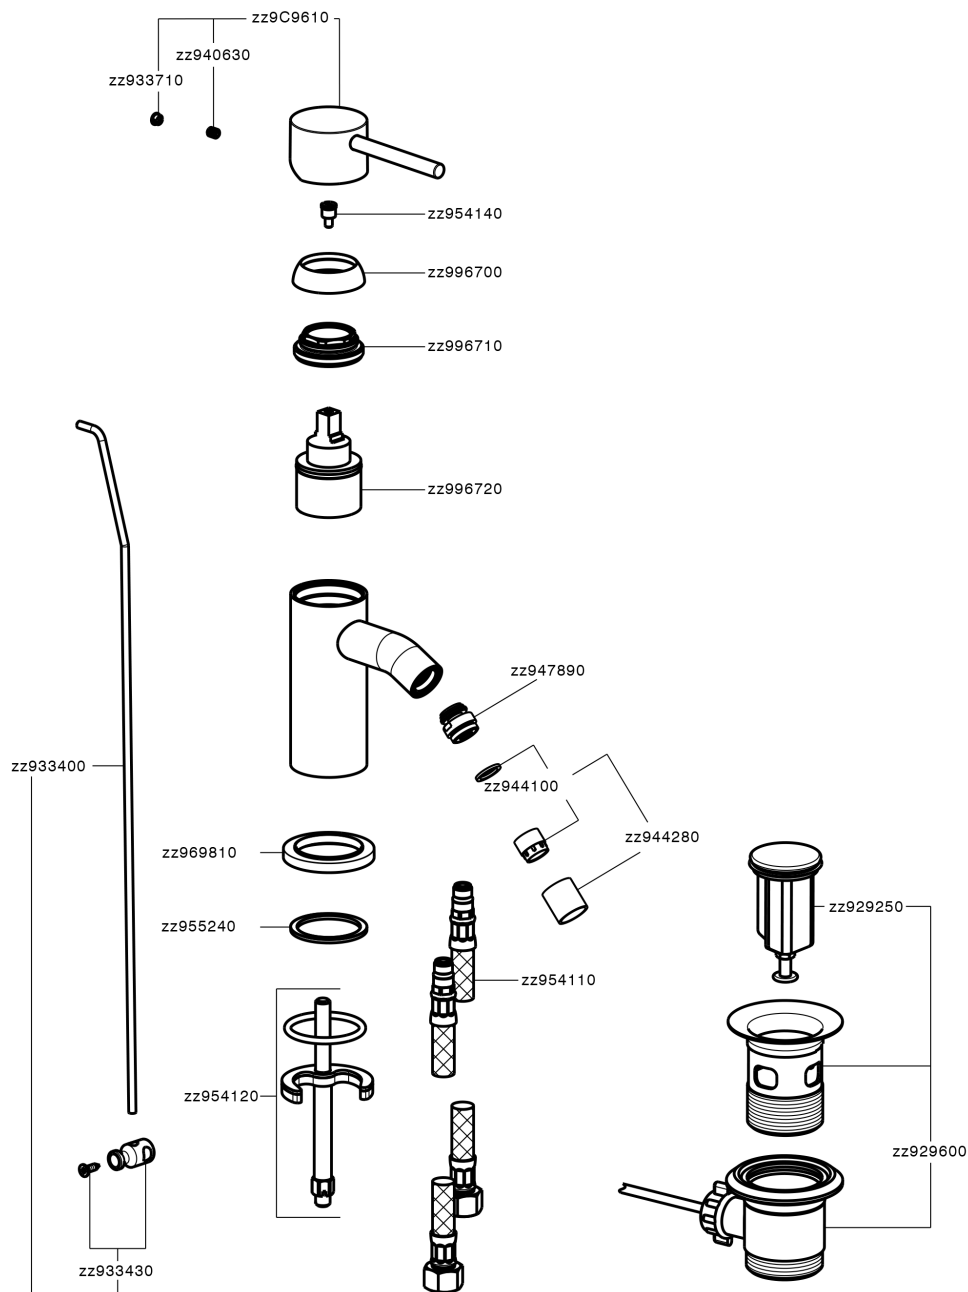

Bidé monomando NUOVA KIRUNA_K2000550

K2000550

<https://es.huberitalia.com/bide-monomando-nuova-kiruna-k2000550>

2026-04-17