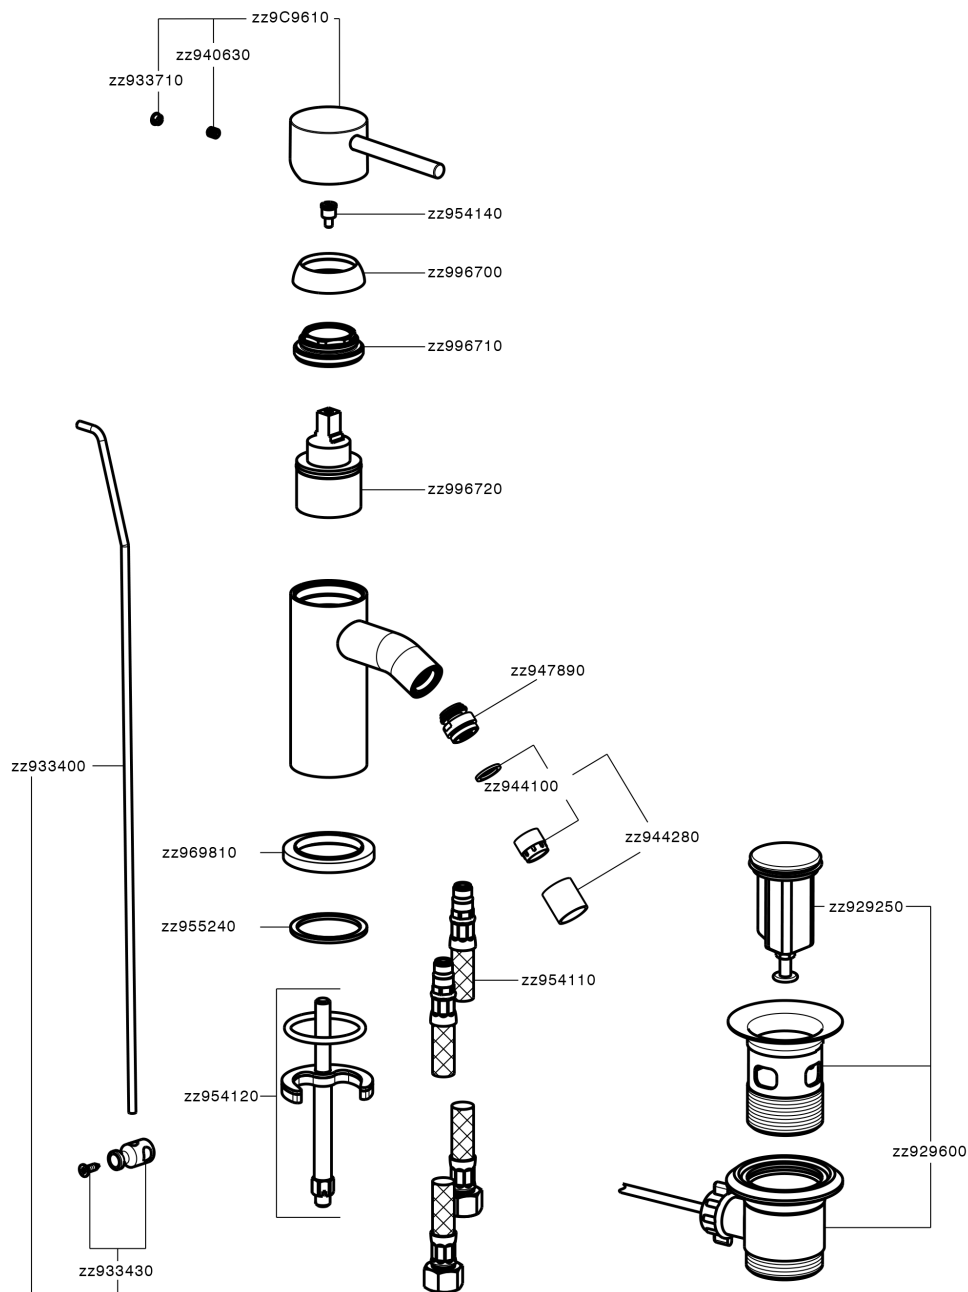

Bidé monomando NUOVA KIRUNA_K2000550

K2000550

<https://es.huberitalia.com/bide-monomando-nuova-kiruna-k2000550>

2026-06-13