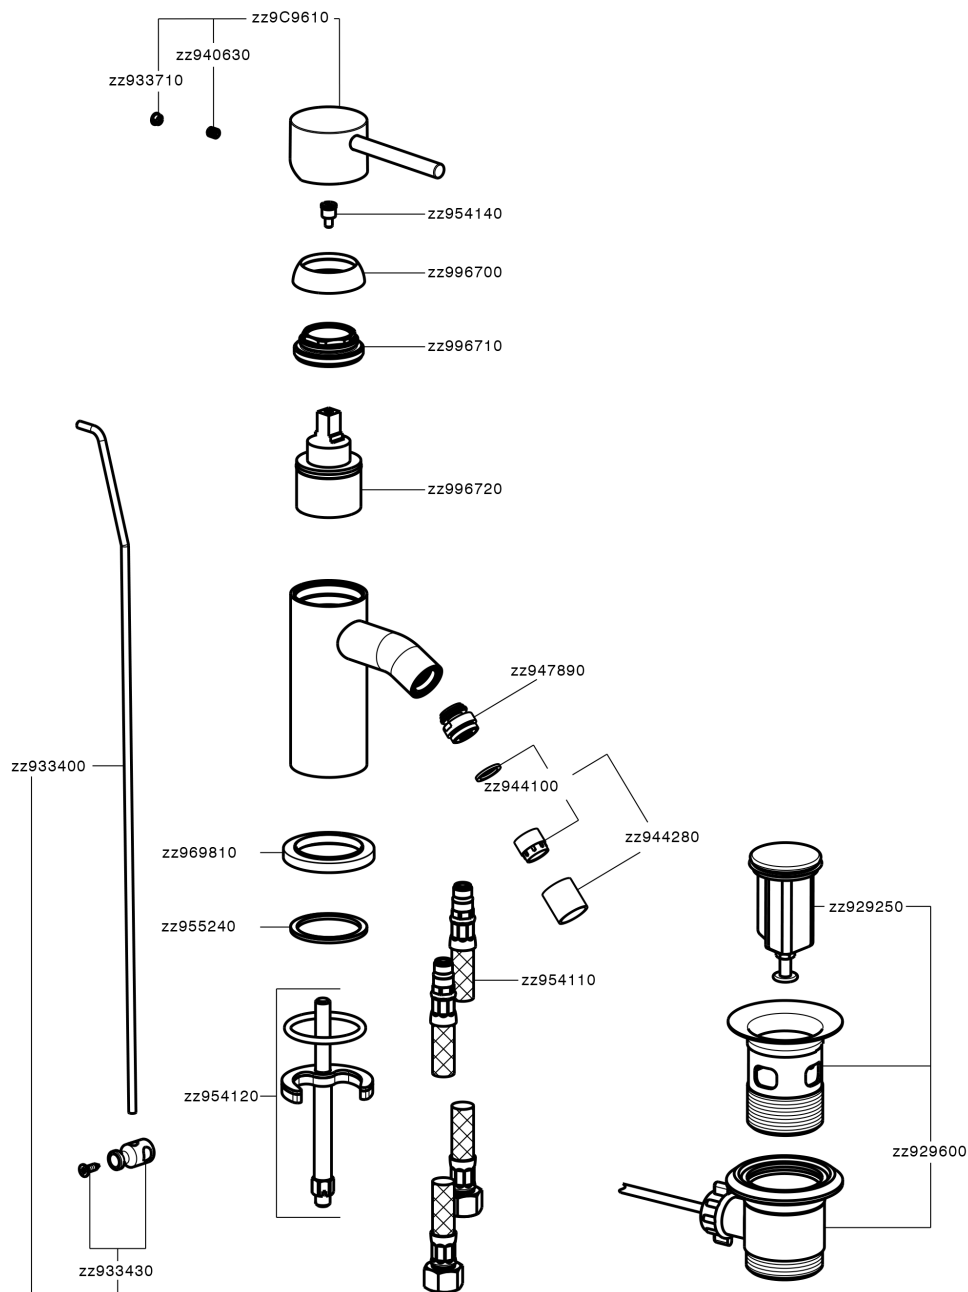

Bidé monomando NUOVA KIRUNA_K2000550

K2000550

<https://es.huberitalia.com/bide-monomando-nuova-kiruna-k2000550>

2026-05-22