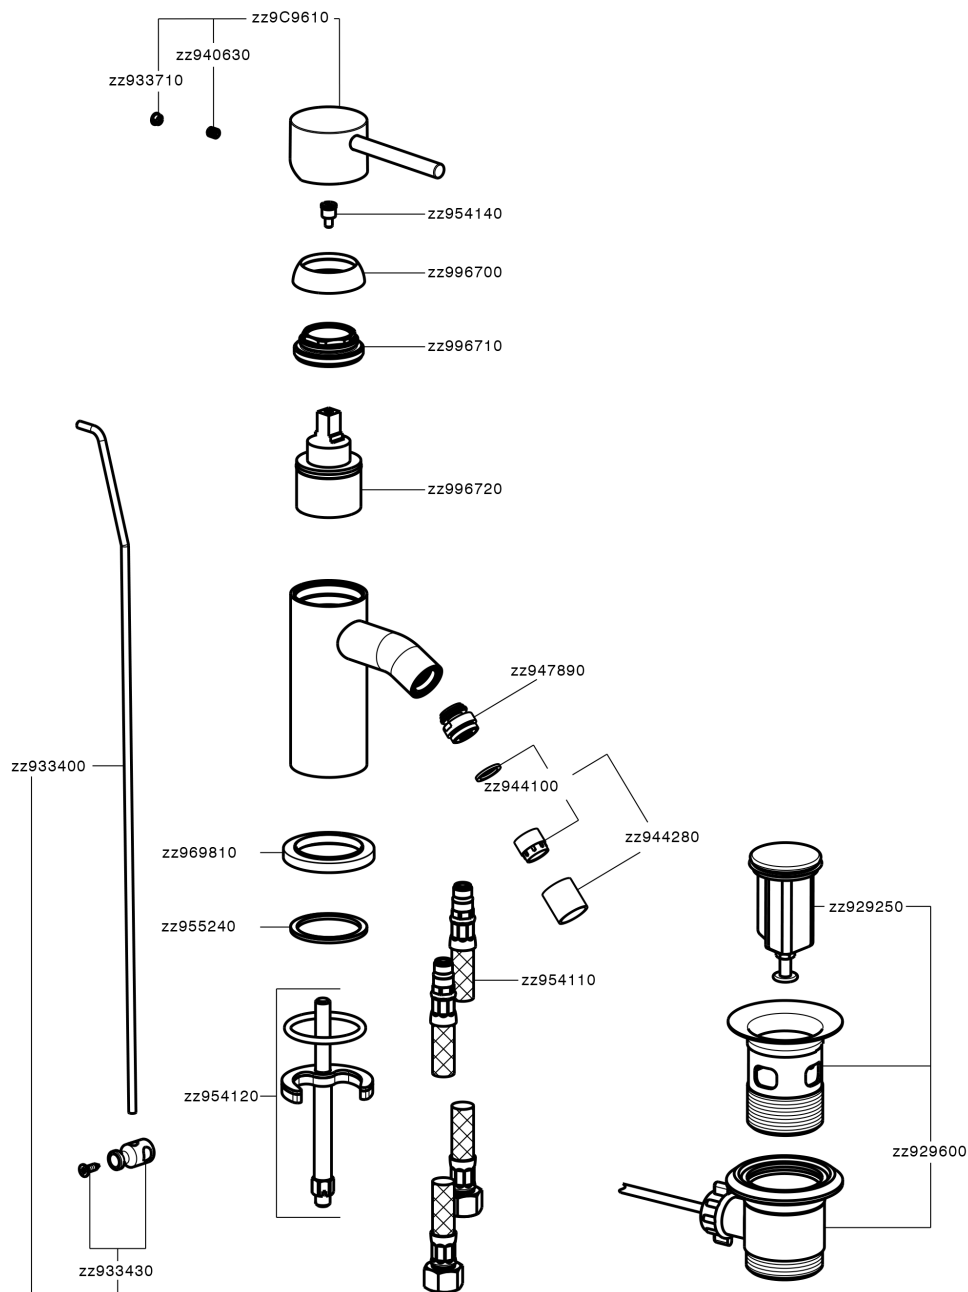

Bidé monomando NUOVA KIRUNA_K2000550

K2000550

<https://es.huberitalia.com/bide-monomando-nuova-kiruna-k2000550>

2026-06-10