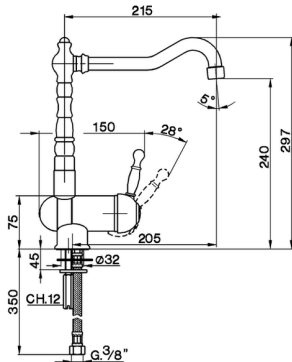

Fregadero monomando abatible KITCHEN_AY901530

MODELO **AY901530**

Fregadero monomando abatible, caño giratorio, latiguillos acero G.3/8"

ACABADOS DISPONIBLES

-  **21** 21 Cromo
-  **26** 26 Cobre Viejo
-  **27** 27 Bronce Viejo
-  **2A** 2A Niquel Satinado Cepillado

CARACTERÍSTICAS

Recambio Cartucho **ZZ92909000**

Cartucho Monomando 43 mm

2024-11-23