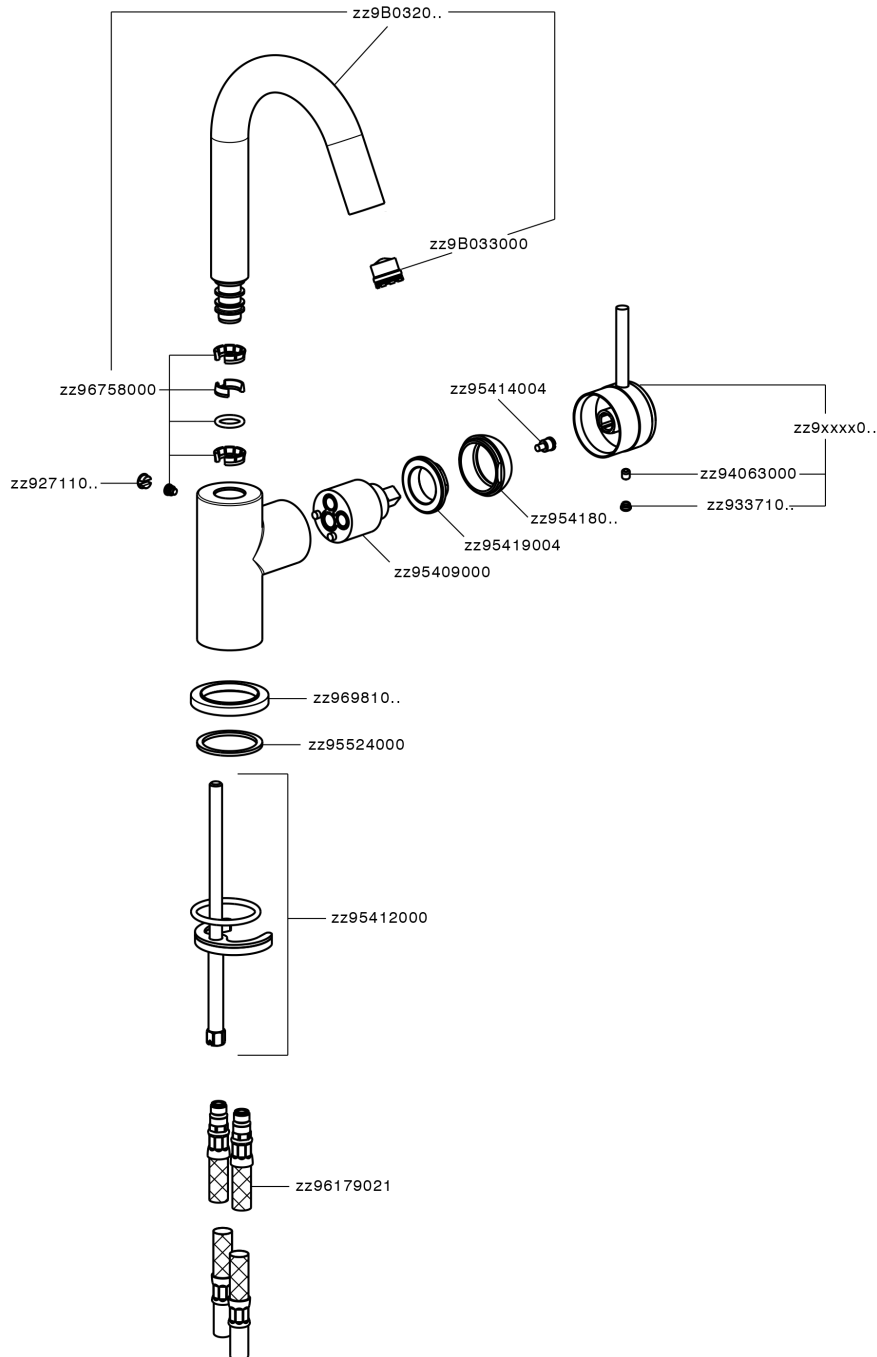

Lavabo monomando EnergySave CHRONOS_CR000485

CR000485

<https://es.huberitalia.com/lavabo-monomando-energysave-chronos-cr000485>

2024-09-19