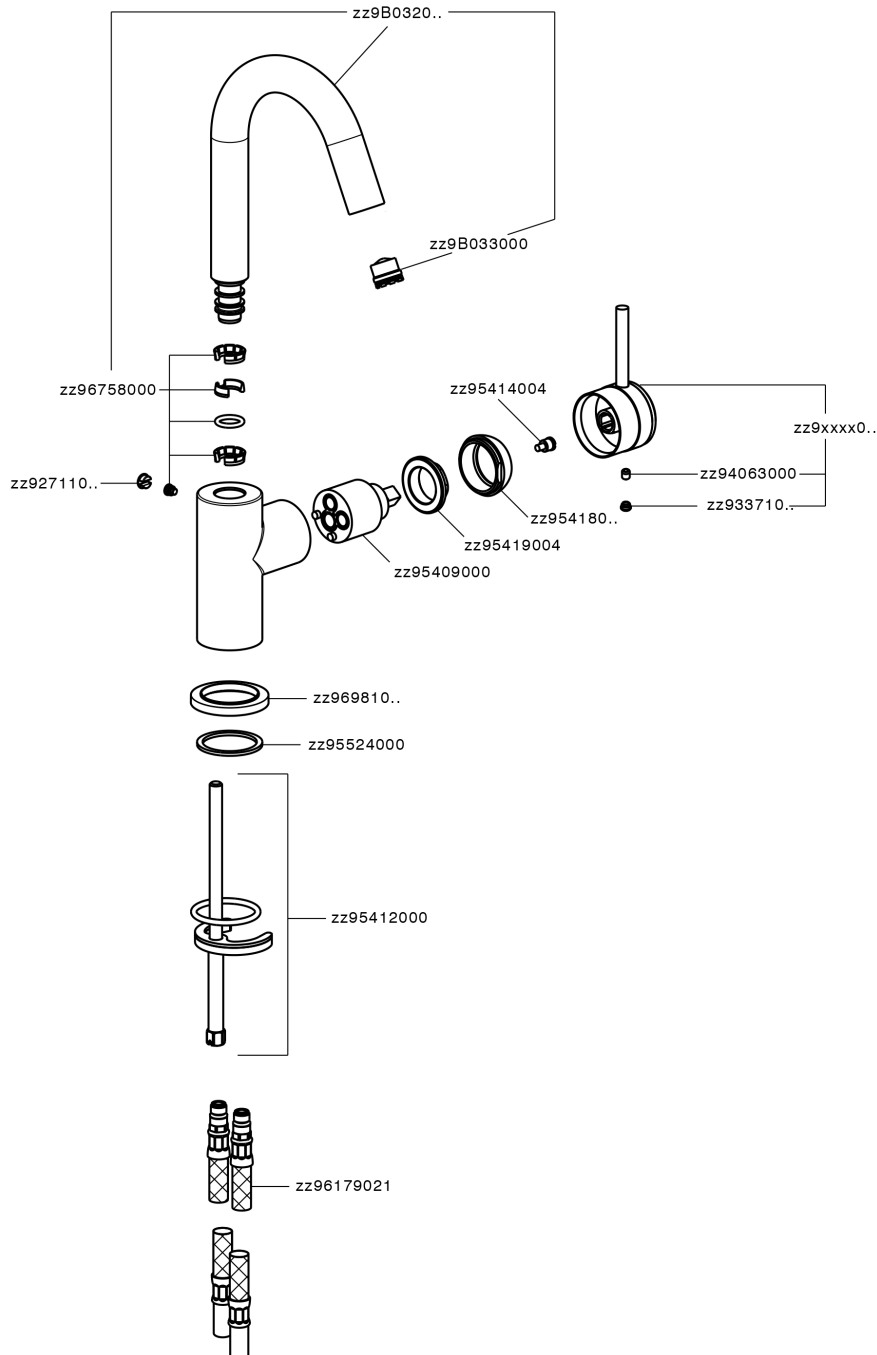

Lavabo monomando EnergySave CHRONOS_CR000485

CR000485

<https://es.huberitalia.com/lavabo-monomando-energysave-chronos-cr000485>

2024-09-19