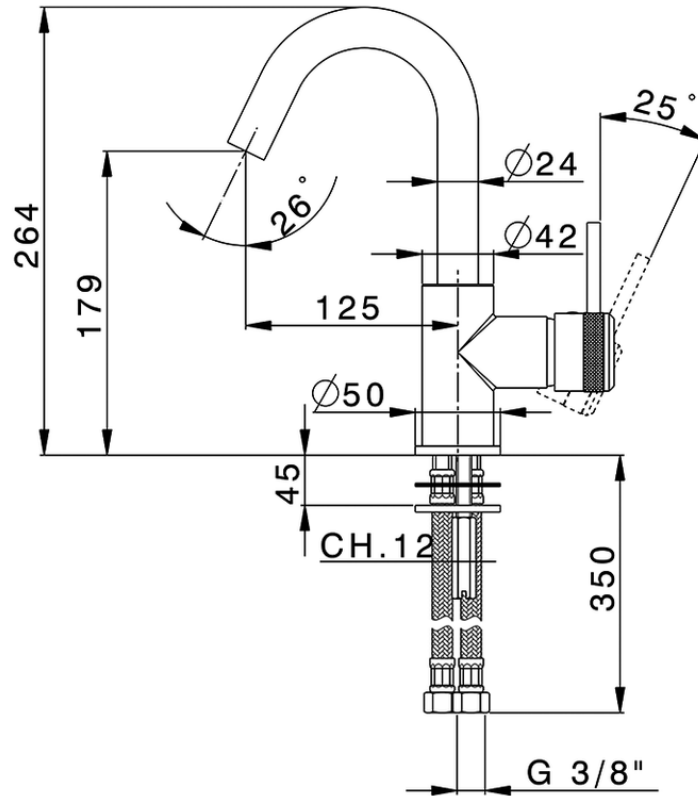

Lavabo monomando EnergySave CHRONOS_CR000485

CR000485

<https://es.huberitalia.com/lavabo-monomando-energysave-chronos-cr000485>

2024-09-19