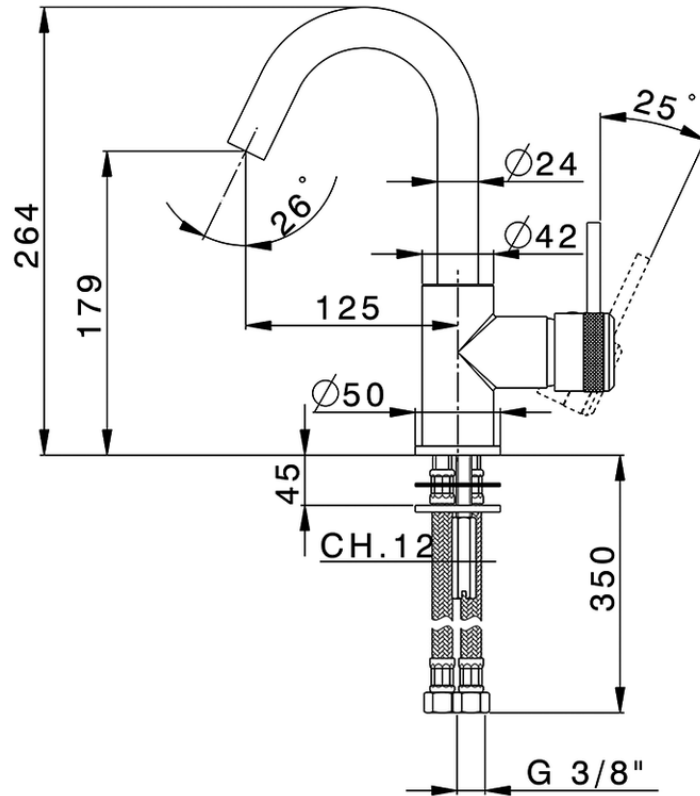

Lavabo monomando EnergySave CHRONOS_CR000485

CR000485

<https://es.huberitalia.com/lavabo-monomando-energysave-chronos-cr000485>

2024-09-19