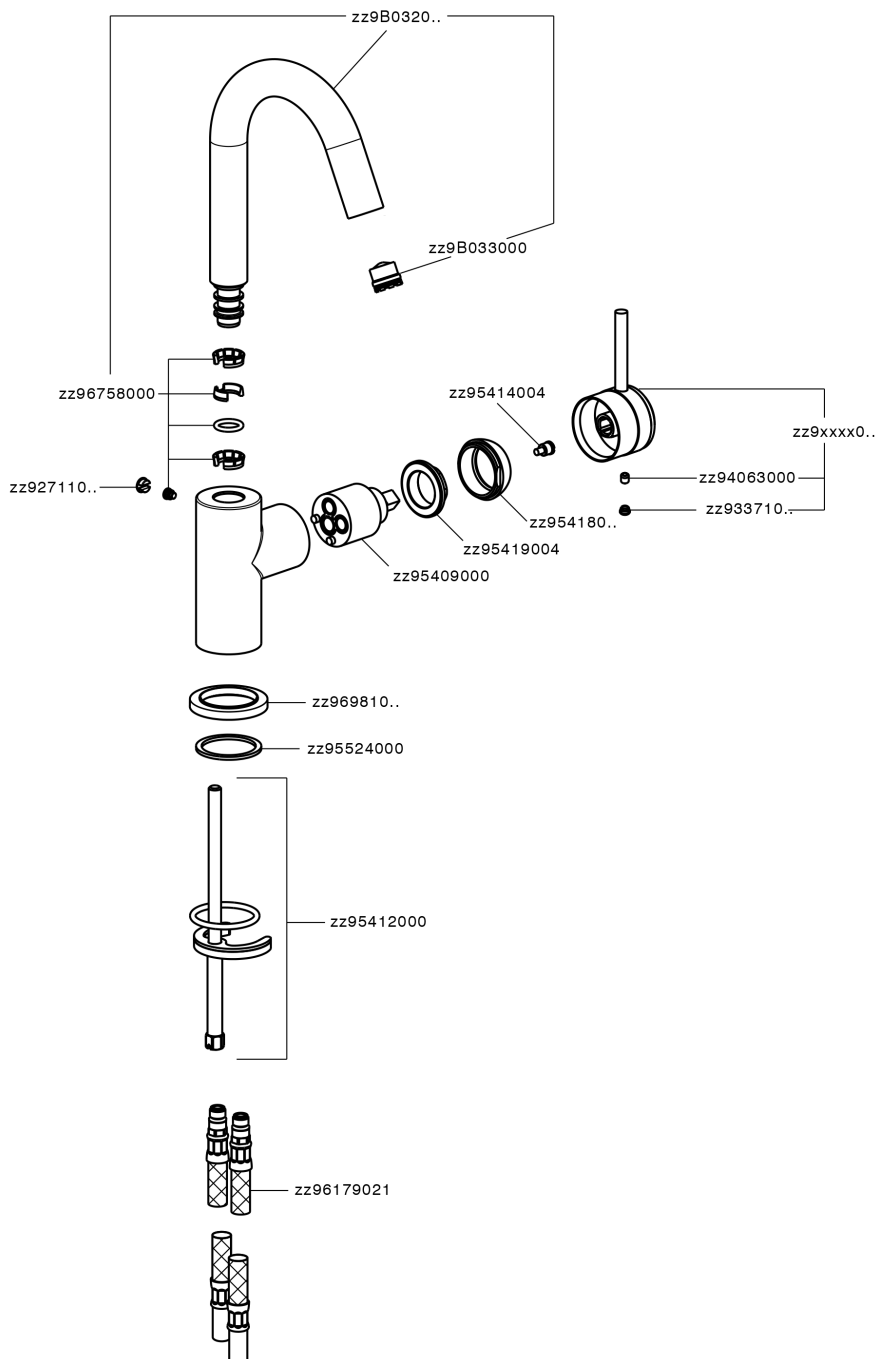

Lavabo monomando EnergySave CHRONOS_CR000485

CR000485

<https://es.huberitalia.com/lavabo-monomando-energysave-chronos-cr000485>

2024-09-19