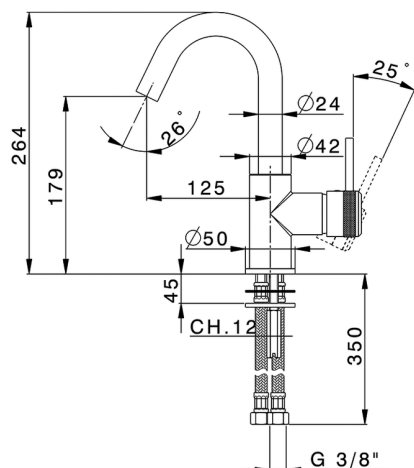

Lavabo monomando EnergySave CHRONOS_CR000485

MODELO **CR000485**

Lavabo monomando EnergySave, sin desagüe automático, latiguillos acero G.3/8"

ACABADOS DISPONIBLES

-  **21** 21 Cromo
-  **2F** 2F Níquel Cepillado
-  **2Q** 2Q Black Titanium

CARACTERÍSTICAS

Recambio Cartucho **ZZ95409000**

Cartucho Monomando 35 mm

EcoStop

La función EcoStop limita el caudal del agua aproximadamente el 50% de la salida máxima con una leve resistencia en la maneta. Basta con empujar ligeramente más allá de la mitad del tope sólo cuando se requiera la salida máxima de agua. Esto permitirá ahorrar hasta un 50% de agua.

EnergySave

Gracias al dispositivo EnergySave, si se acciona la maneta en la posición central únicamente saldrá agua fría, de modo que el calentador de agua no se pondrá en marcha y no se desperdiciará agua caliente, lo que supone un ahorro considerable de energía y costes. La temperatura puede ajustarse girando la maneta hacia la izquierda hasta alcanzar la temperatura deseada.