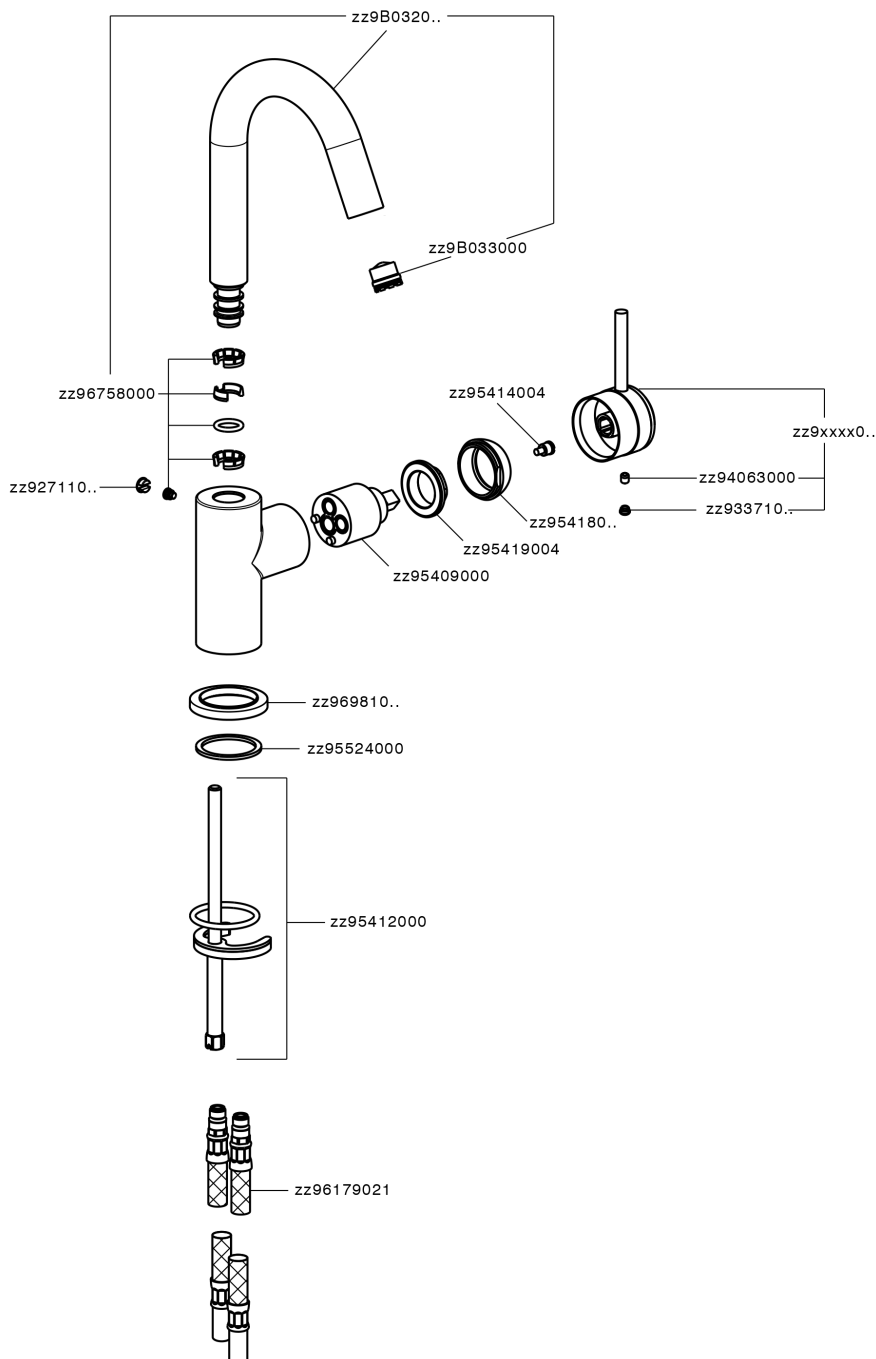

Lavabo monomando EnergySave CHRONOS_CR000485

CR000485

<https://es.huberitalia.com/lavabo-monomando-energysave-chronos-cr000485>

2024-09-19