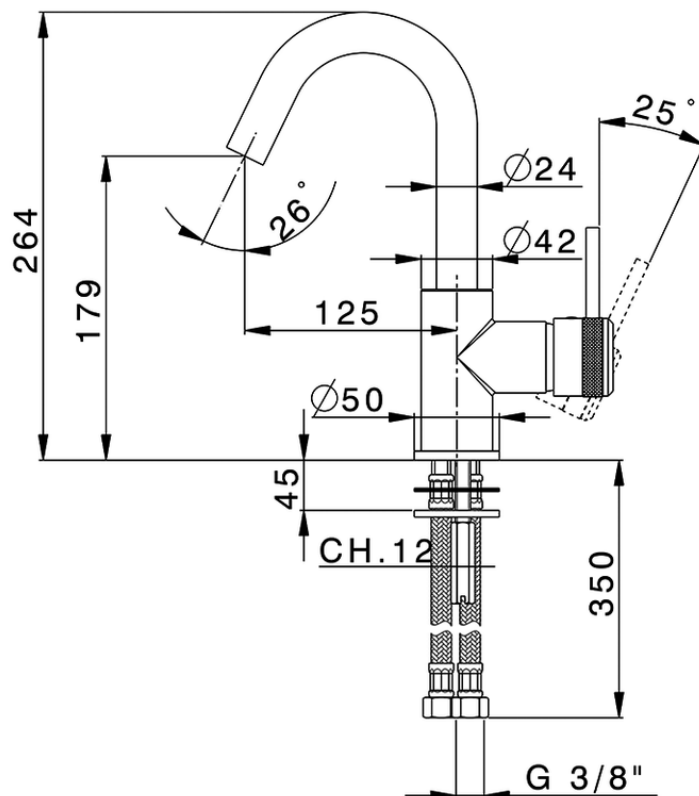

Lavabo monomando EnergySave CHRONOS_CR000485

CR000485

<https://es.huberitalia.com/lavabo-monomando-energysave-chronos-cr000485>

2024-09-19