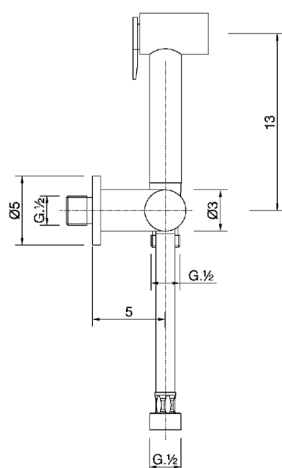

2026-05-30