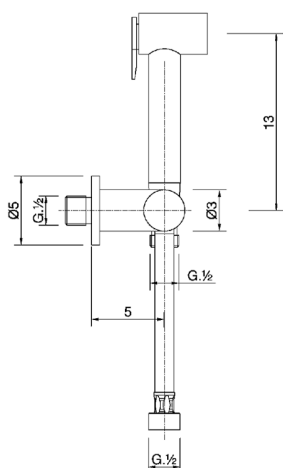

2026-06-27